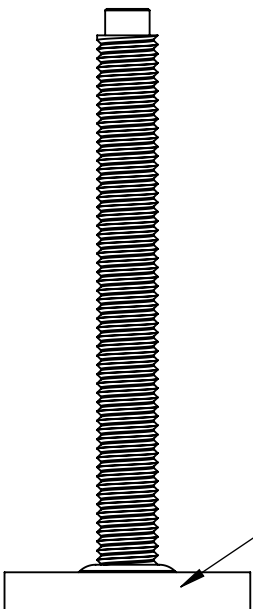

Spojovacie a montážne súčiastky Skríňa

Excenter 15mm - záhlbný

Excenter 15mm

Kolíček 8x35

Plech na sololit

Podpera police

Skrutka 3,5x16

Skrutka 3x25

Trojuholník

Tiahlo excentra - malé

Vešiaková tyč

Závrtná matica 14mm

Nastavovacia noha

Spodná koľaj

Horná koľaj

Montážne návody