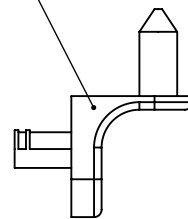

Spojovacie a montážne súčiastky Skríňa

Excenter 15mm - záhlbný

Excenter 15mm

Kolíček 8x35

Plech na sololit

Podpera police

Skrutka 3,5x16

Skrutka 3x25

Trojuholník

Tiahlo excentra - malé

Vešiaková tyč

Závrtná matica 14mm

Nastavovacia noha

Spodná koľaj

Horná koľaj

Montážne návody