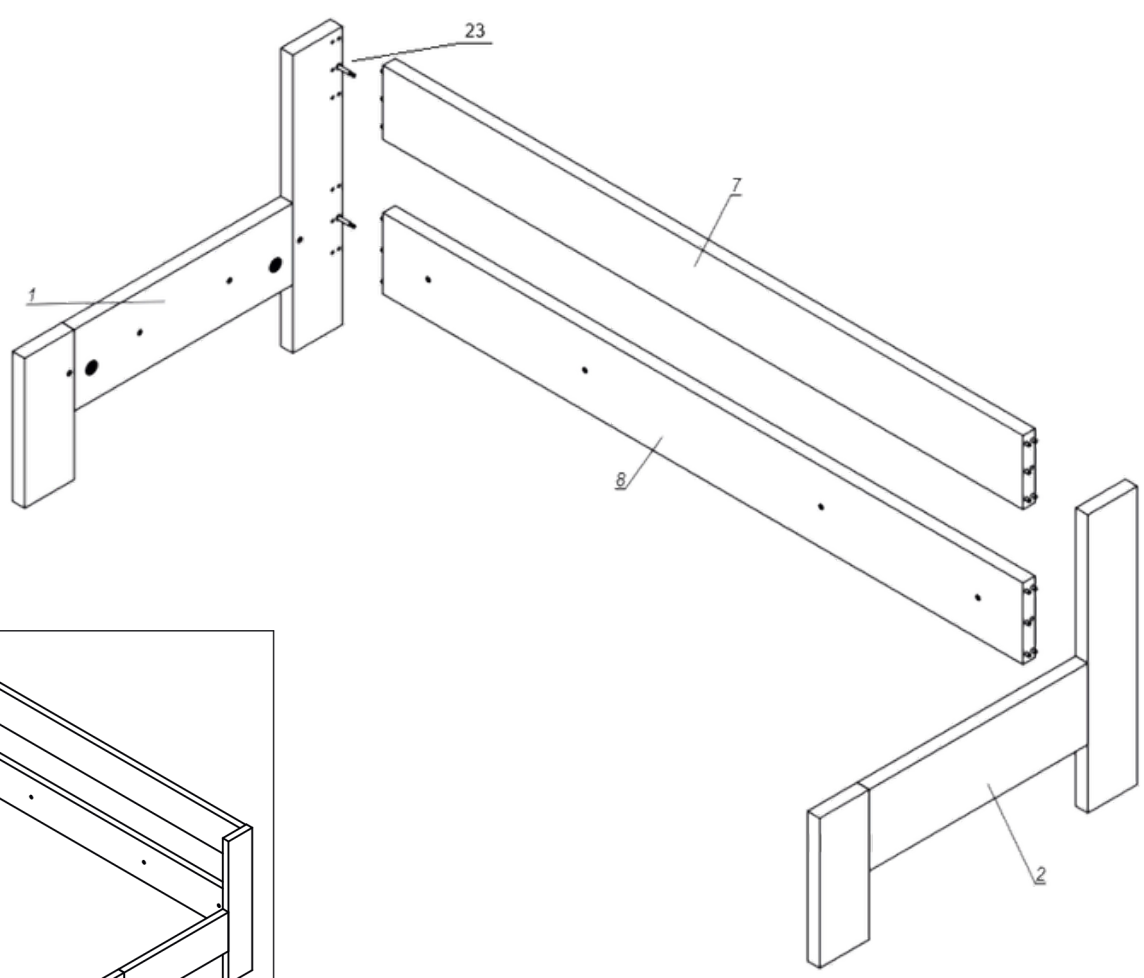

W31 Montážny návod

Rev. 12.2.2026

Rozkladacia posteľ Betka

<p>20</p>  <p>66x</p>	<p>21</p>  <p>M6x14</p> <p>18x</p>	<p>22</p>  <p>M8x24</p> <p>4x</p>	<p>23</p>  <p>4x</p>	<p>24</p>  <p>4x</p>	
<p>25</p>  <p>28x</p>	<p>26</p>  <p>15/19</p> <p>28x</p>	<p>27</p>  <p>10x</p> <p>Ø 43</p>	<p>28</p>  <p>4x30</p> <p>8x</p>	<p>29</p>  <p>3,5x16</p> <p>12x</p>	<p>30</p>  <p>M6x40</p> <p>18x</p>