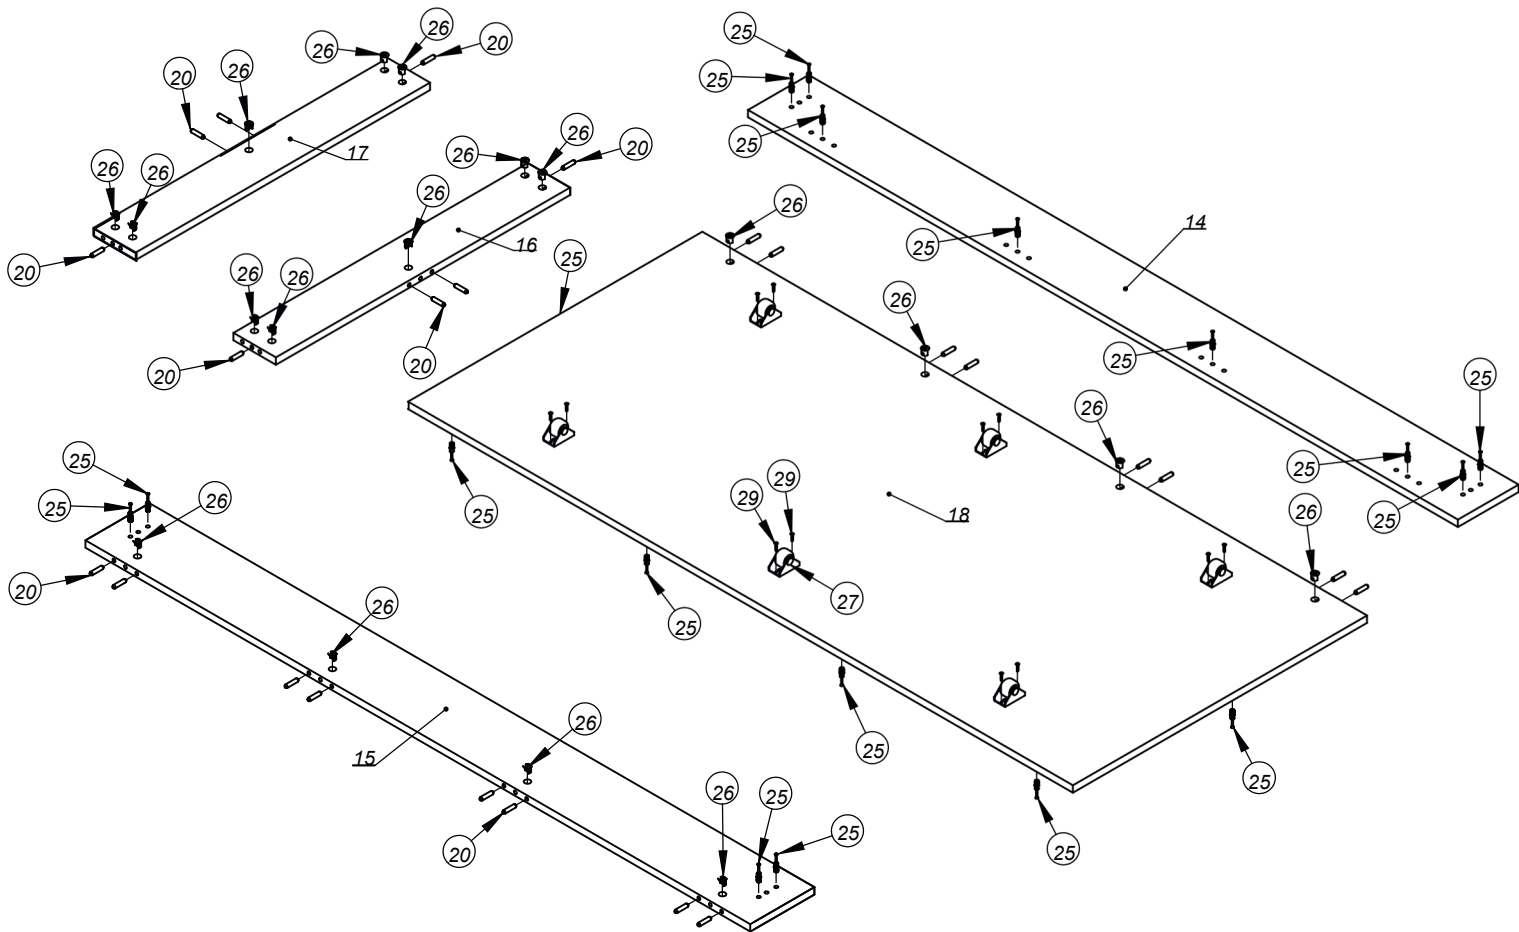

W31 Montážny návod

Rev. 12.2.2026

Rozkladacia posteľ Betka

<p>20</p>  <p>66x</p>	<p>21</p>  <p>M6x14</p> <p>18x</p>	<p>22</p>  <p>M8x24</p> <p>4x</p>	<p>23</p>  <p>4x</p>	<p>24</p>  <p>4x</p>	
<p>25</p>  <p>28x</p>	<p>26</p>  <p>15/19</p> <p>28x</p>	<p>27</p>  <p>10x</p> <p>Ø 43</p>	<p>28</p>  <p>4x30</p> <p>8x</p>	<p>29</p>  <p>3,5x16</p> <p>12x</p>	<p>30</p>  <p>M6x40</p> <p>18x</p>