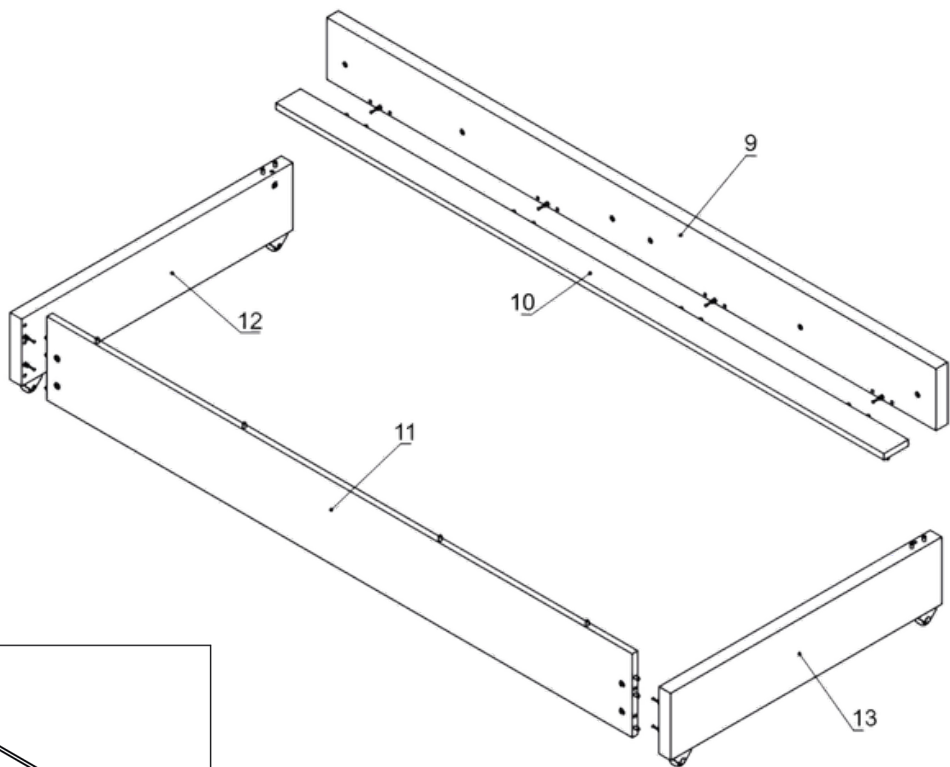

W31 Montážny návod

Rev. 12.2.2026

Rozkladacia posteľ Betka

<p>20</p>  <p>66x</p>	<p>21</p>  <p>M6x14</p> <p>18x</p>	<p>22</p>  <p>M8x24</p> <p>4x</p>	<p>23</p>  <p>4x</p>	<p>24</p>  <p>4x</p>	
<p>25</p>  <p>28x</p>	<p>26</p>  <p>15/19</p> <p>28x</p>	<p>27</p>  <p>10x</p> <p>Ø 43</p>	<p>28</p>  <p>4x30</p> <p>8x</p>	<p>29</p>  <p>3,5x16</p> <p>12x</p>	<p>30</p>  <p>M6x40</p> <p>18x</p>