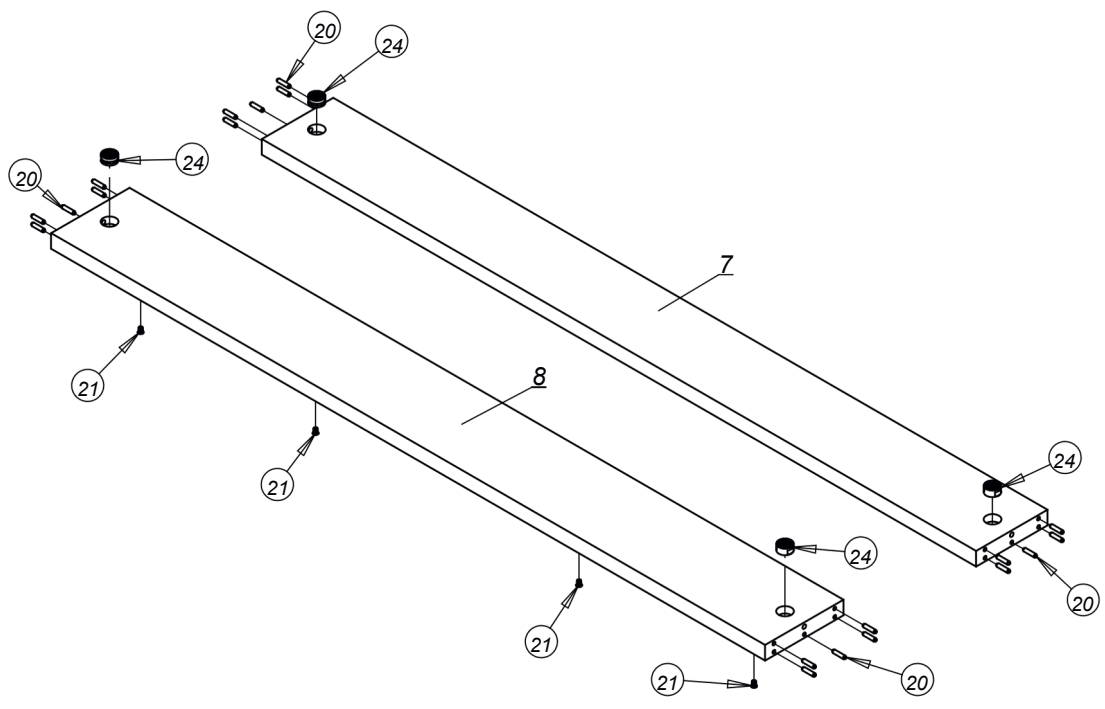

W31 Montážny návod

Rev. 12.2.2026

Rozkladacia posteľ Betka

<p>20</p>  <p>66x</p>	<p>21</p>  <p>M6x14</p> <p>18x</p>	<p>22</p>  <p>M8x24</p> <p>4x</p>	<p>23</p>  <p>4x</p>	<p>24</p>  <p>4x</p>	
<p>25</p>  <p>28x</p>	<p>26</p>  <p>15/19</p> <p>28x</p>	<p>27</p>  <p>10x</p> <p>Ø 43</p>	<p>28</p>  <p>4x30</p> <p>8x</p>	<p>29</p>  <p>3,5x16</p> <p>12x</p>	<p>30</p>  <p>M6x40</p> <p>18x</p>