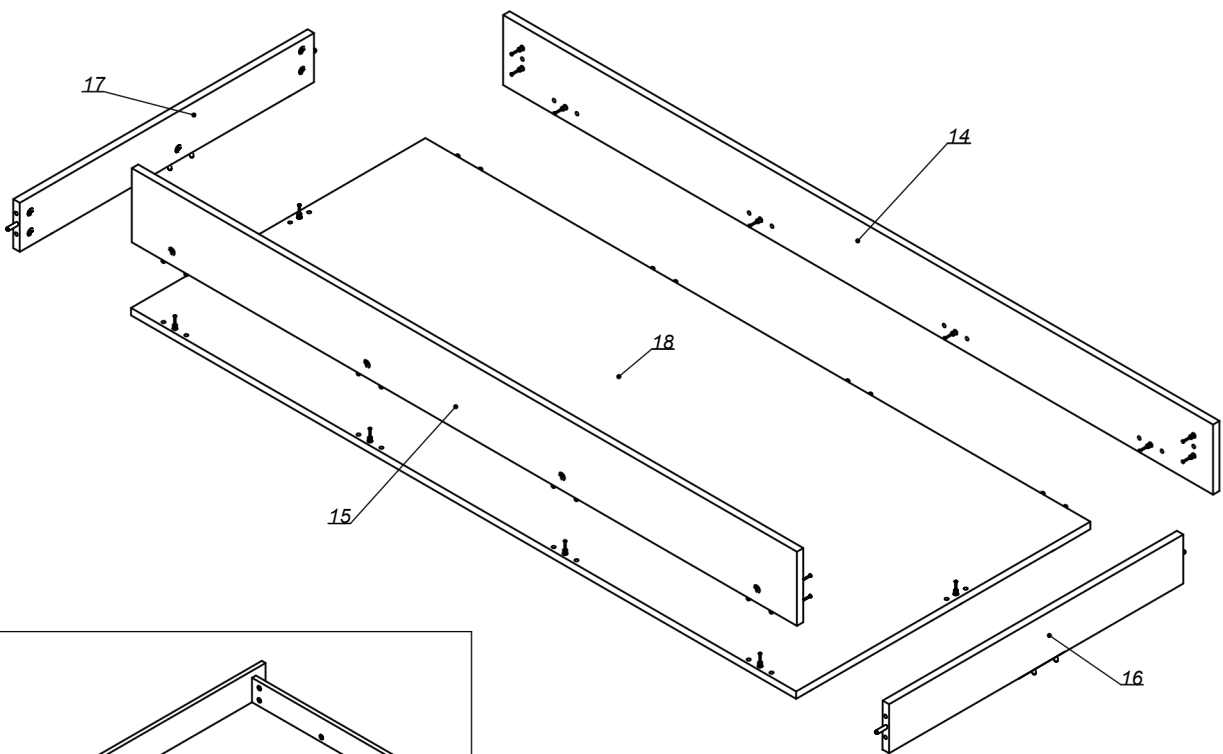

W31 Montážny návod

Rev. 12.2.2026

Rozkladacia posteľ Betka

<p>20</p>  <p>66x</p>	<p>21</p>  <p>M6x14</p> <p>18x</p>	<p>22</p>  <p>M8x24</p> <p>4x</p>	<p>23</p>  <p>4x</p>	<p>24</p>  <p>4x</p>	
<p>25</p>  <p>28x</p>	<p>26</p>  <p>15/19</p> <p>28x</p>	<p>27</p>  <p>10x</p> <p>Ø 43</p>	<p>28</p>  <p>4x30</p> <p>8x</p>	<p>29</p>  <p>3,5x16</p> <p>12x</p>	<p>30</p>  <p>M6x40</p> <p>18x</p>