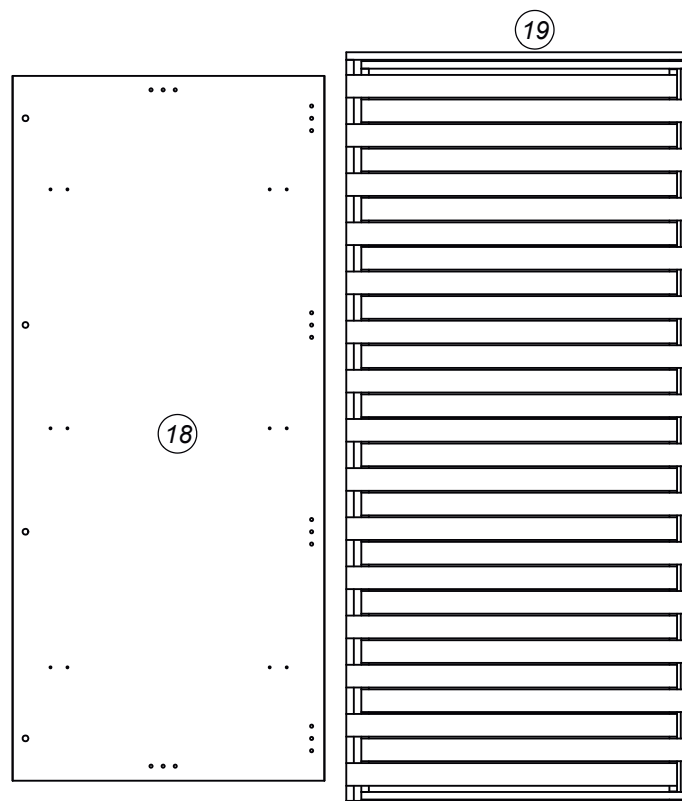

W31 Montážny návod

Rev. 12.2.2026

Rozkladacia posteľ Betka

<p>20</p>  <p>66x</p>	<p>21</p>  <p>M6x14</p> <p>18x</p>	<p>22</p>  <p>M8x24</p> <p>4x</p>	<p>23</p>  <p>4x</p>	<p>24</p>  <p>4x</p>	
<p>25</p>  <p>28x</p>	<p>26</p>  <p>15/19</p> <p>28x</p>	<p>27</p>  <p>10x</p> <p>Ø 43</p>	<p>28</p>  <p>4x30</p> <p>8x</p>	<p>29</p>  <p>3,5x16</p> <p>12x</p>	<p>30</p>  <p>M6x40</p> <p>18x</p>