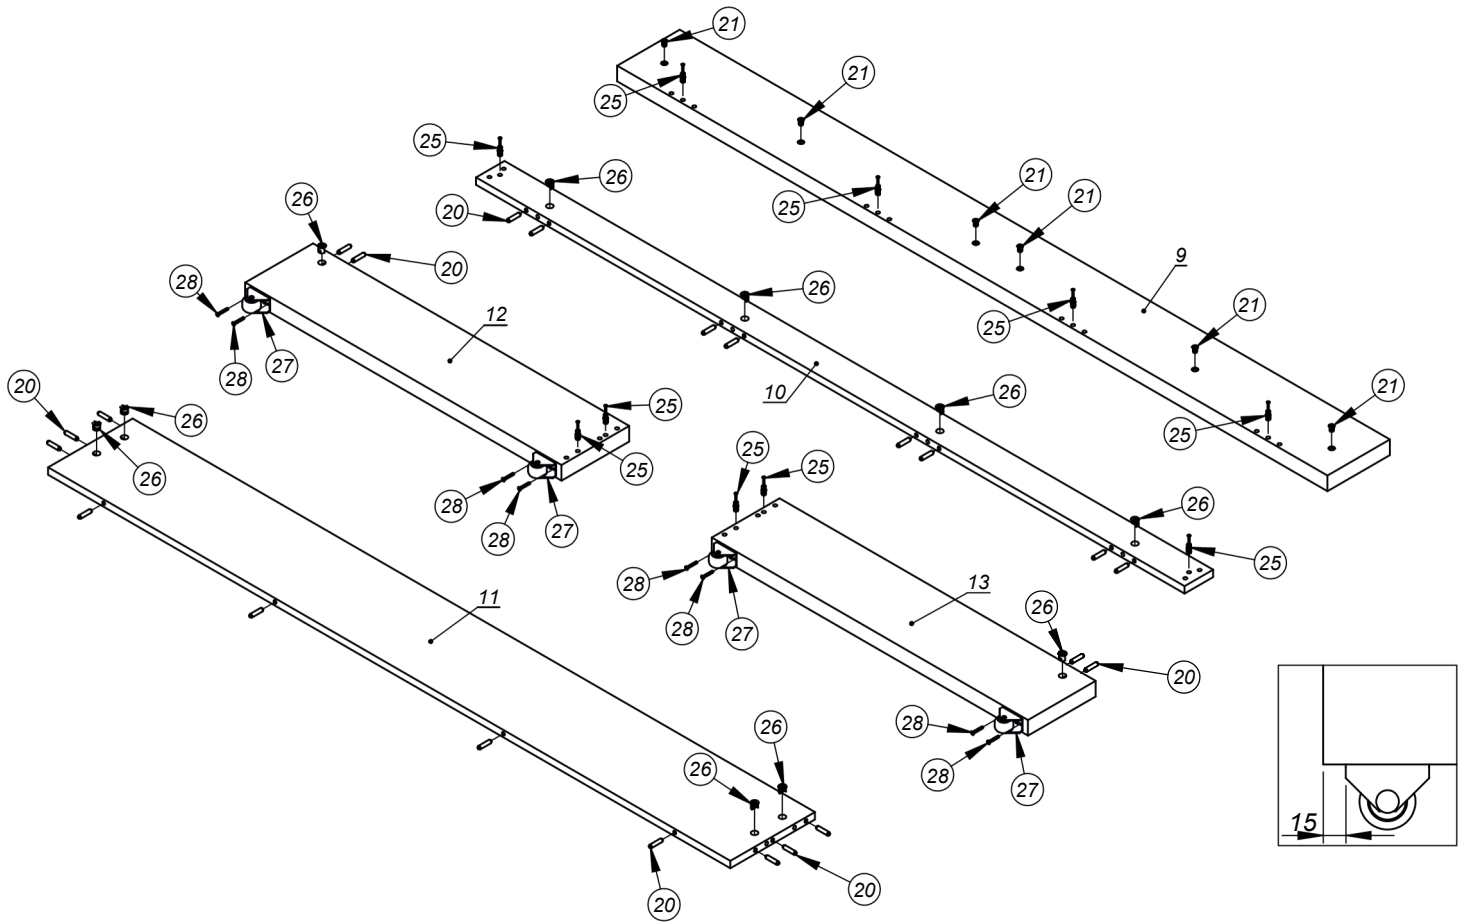

W31 Montážny návod

Rev. 12.2.2026

Rozkladacia posteľ Betka

<p>20</p>  <p>66x</p>	<p>21</p>  <p>M6x14</p> <p>18x</p>	<p>22</p>  <p>M8x24</p> <p>4x</p>	<p>23</p>  <p>4x</p>	<p>24</p>  <p>4x</p>	
<p>25</p>  <p>28x</p>	<p>26</p>  <p>15/19</p> <p>28x</p>	<p>27</p>  <p>10x</p> <p>Ø 43</p>	<p>28</p>  <p>4x30</p> <p>8x</p>	<p>29</p>  <p>3,5x16</p> <p>12x</p>	<p>30</p>  <p>M6x40</p> <p>18x</p>