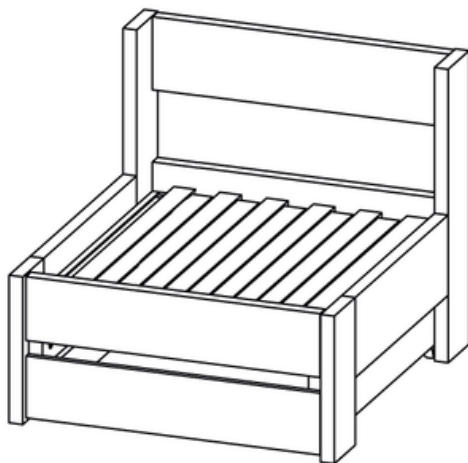

W50 Montážny návod

Rev. 12.02.2026

Rozkladacia posteľ Mini Betka

<p>20</p>  <p>50x</p>	<p>21</p>  <p>M6x14</p> <p>12x</p>	<p>22</p>  <p>M8x24</p> <p>4x</p>	<p>23</p>  <p>4x</p>	<p>24</p>  <p>4x</p>	
<p>25</p>  <p>22x</p>	<p>26</p>  <p>15/19</p> <p>22x</p>	<p>27</p>  <p>8x</p> <p>Ø 43</p>	<p>28</p>  <p>4x30</p> <p>8x</p>	<p>29</p>  <p>3,5x16</p> <p>8x</p>	<p>30</p>  <p>M6x40</p> <p>12x</p>