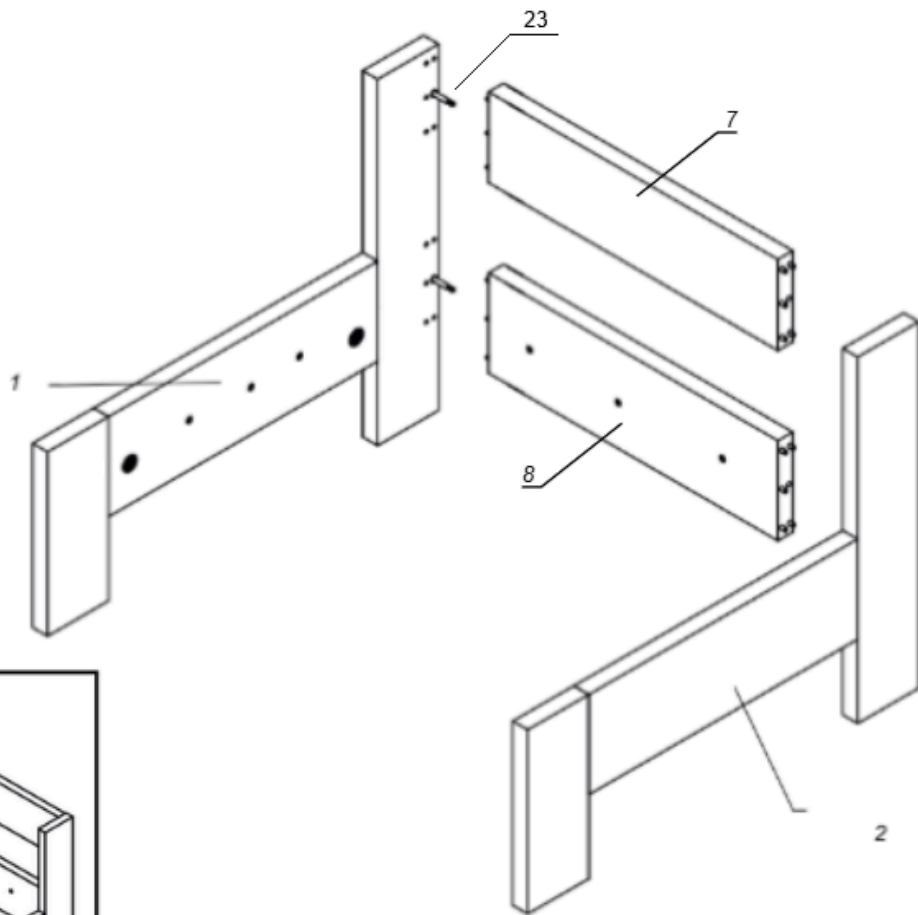

W50 Montážny návod

Rev. 12.02.2026

Rozkladacia posteľ Mini Betka

<p>20</p>  <p>50x</p>	<p>21</p>  <p>M6x14</p> <p>12x</p>	<p>22</p>  <p>M8x24</p> <p>4x</p>	<p>23</p>  <p>4x</p>	<p>24</p>  <p>4x</p>	
<p>25</p>  <p>22x</p>	<p>26</p>  <p>15/19</p> <p>22x</p>	<p>27</p>  <p>8x</p> <p>Ø 43</p>	<p>28</p>  <p>4x30</p> <p>8x</p>	<p>29</p>  <p>3,5x16</p> <p>8x</p>	<p>30</p>  <p>M6x40</p> <p>12x</p>