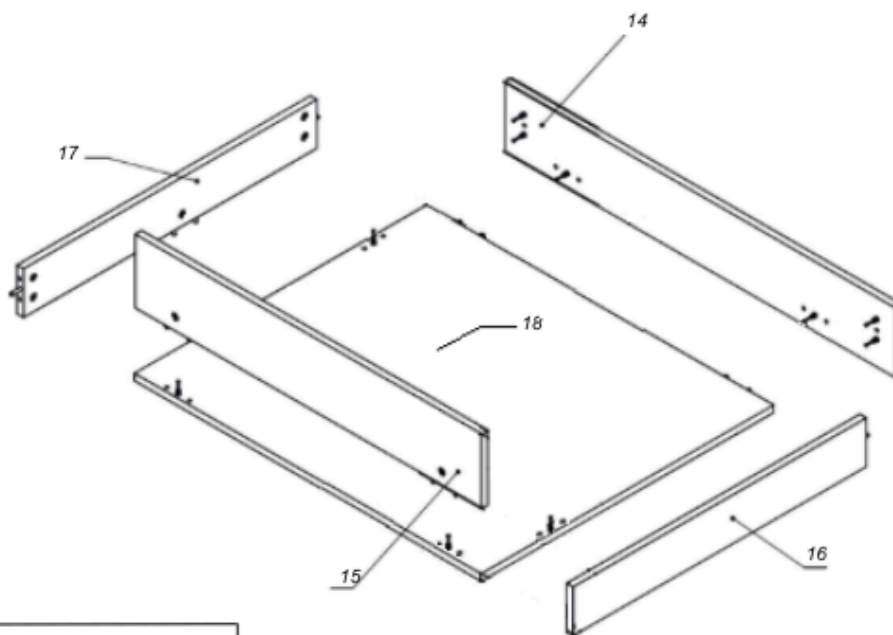

W50 Montážny návod

Rev. 12.02.2026

Rozkladacia posteľ Mini Betka

<p>20</p>  <p>50x</p>	<p>21</p>  <p>M6x14</p> <p>12x</p>	<p>22</p>  <p>M8x24</p> <p>4x</p>	<p>23</p>  <p>4x</p>	<p>24</p>  <p>4x</p>	
<p>25</p>  <p>22x</p>	<p>26</p>  <p>15/19</p> <p>22x</p>	<p>27</p>  <p>8x</p> <p>Ø 43</p>	<p>28</p>  <p>4x30</p> <p>8x</p>	<p>29</p>  <p>3,5x16</p> <p>8x</p>	<p>30</p>  <p>M6x40</p> <p>12x</p>