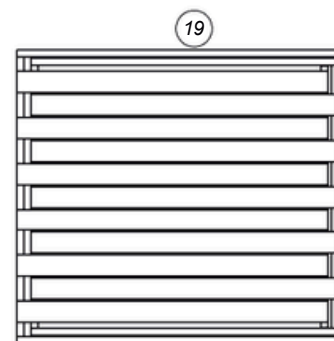

W50 Montážny návod

Rev. 12.02.2026

Rozkladacia posteľ Mini Betka

<p>20</p>  <p>50x</p>	<p>21</p>  <p>M6x14</p> <p>12x</p>	<p>22</p>  <p>M8x24</p> <p>4x</p>	<p>23</p>  <p>4x</p>	<p>24</p>  <p>4x</p>	
<p>25</p>  <p>22x</p>	<p>26</p>  <p>15/19</p> <p>22x</p>	<p>27</p>  <p>8x</p> <p>Ø 43</p>	<p>28</p>  <p>4x30</p> <p>8x</p>	<p>29</p>  <p>3,5x16</p> <p>8x</p>	<p>30</p>  <p>M6x40</p> <p>12x</p>