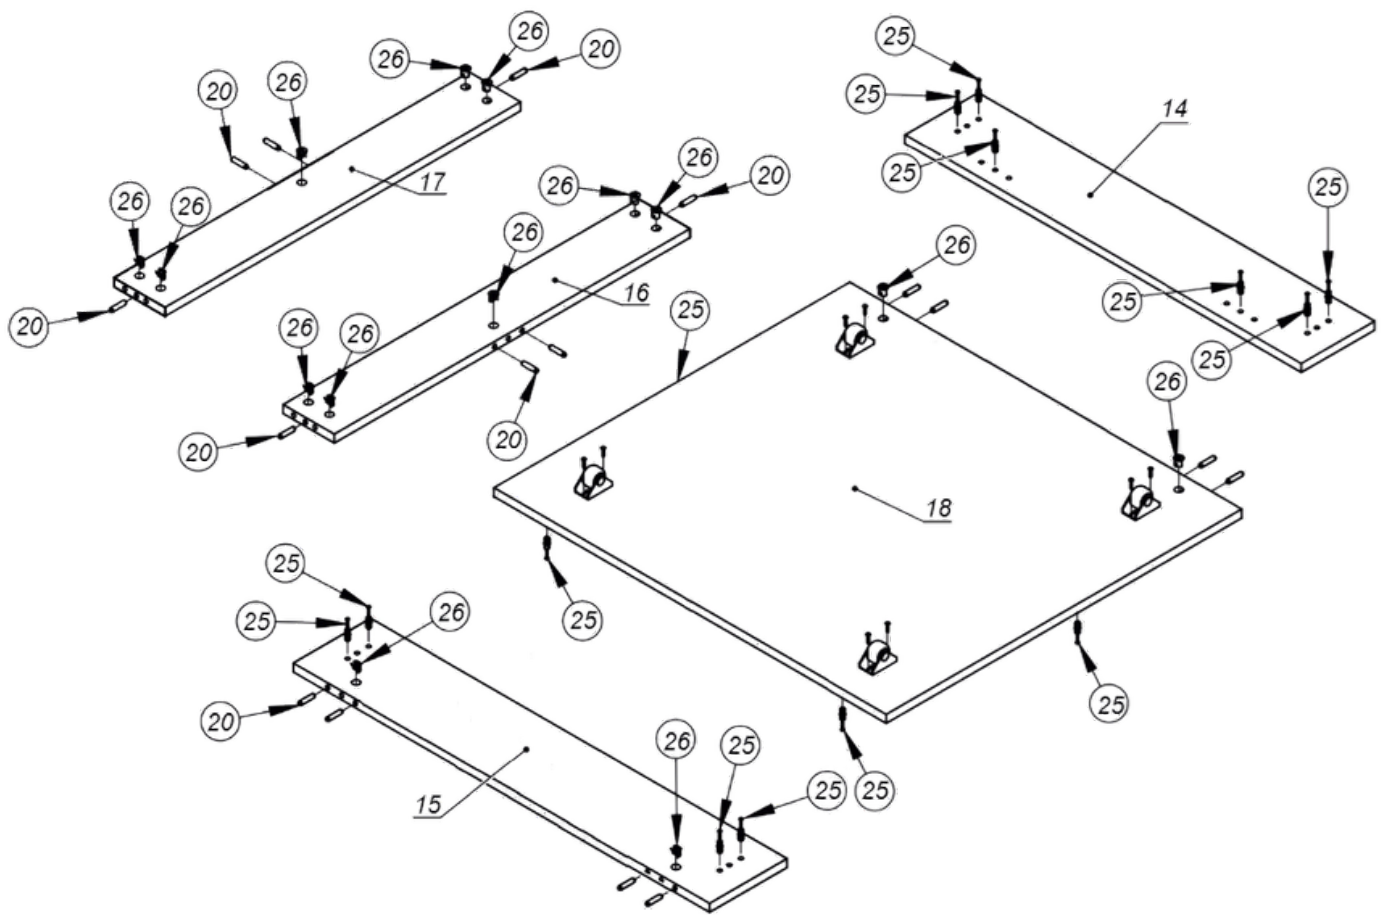

W50 Montážny návod

Rev. 12.02.2026

Rozkladacia posteľ Mini Betka

<p>20</p>  <p>50x</p>	<p>21</p>  <p>M6x14</p> <p>12x</p>	<p>22</p>  <p>M8x24</p> <p>4x</p>	<p>23</p>  <p>4x</p>	<p>24</p>  <p>4x</p>	
<p>25</p>  <p>22x</p>	<p>26</p>  <p>15/19</p> <p>22x</p>	<p>27</p>  <p>8x</p> <p>Ø 43</p>	<p>28</p>  <p>4x30</p> <p>8x</p>	<p>29</p>  <p>3,5x16</p> <p>8x</p>	<p>30</p>  <p>M6x40</p> <p>12x</p>