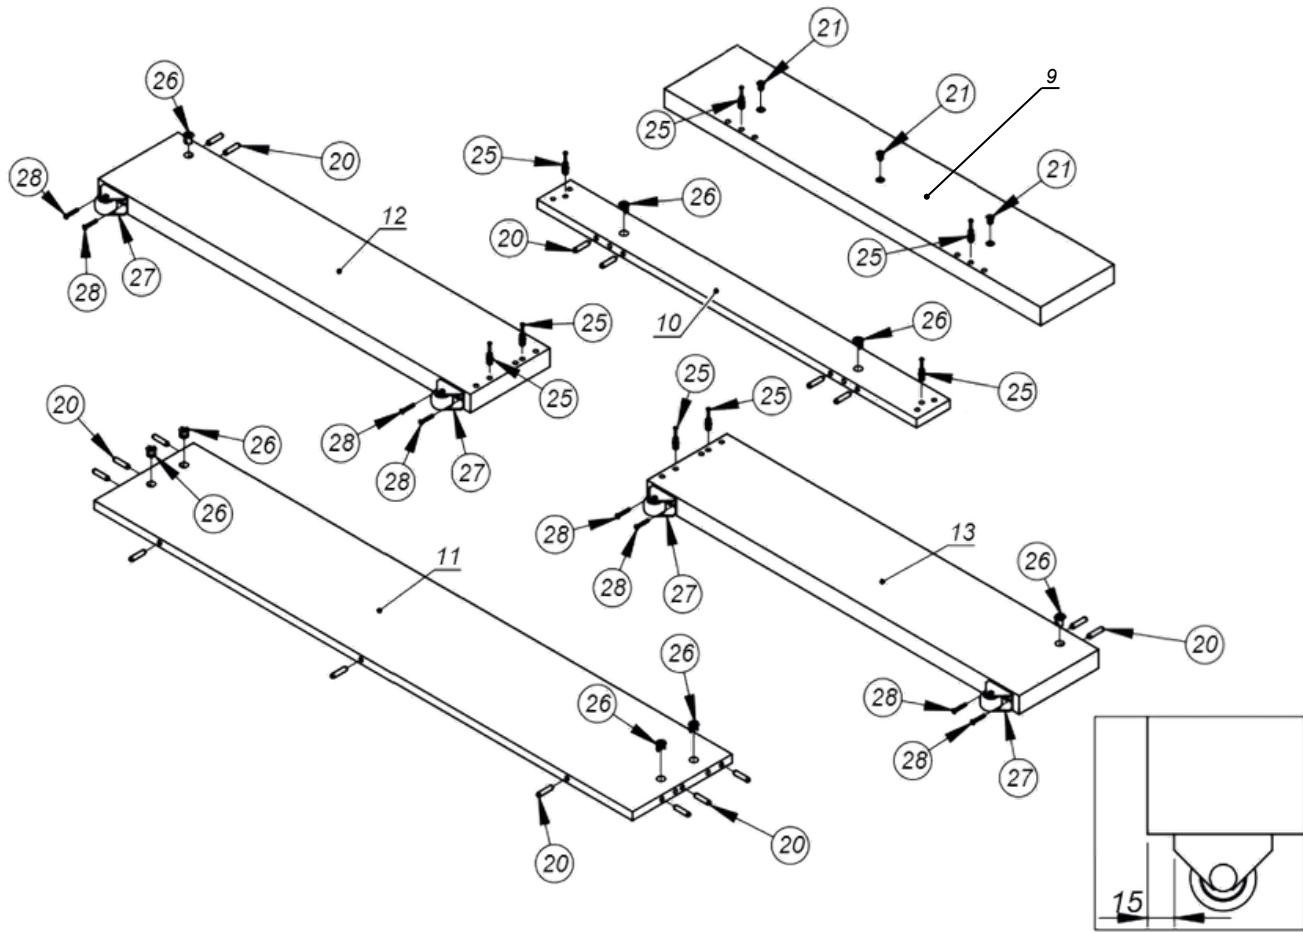

W50 Montážny návod

Rev. 12.02.2026

Rozkladacia posteľ Mini Betka

<p>20</p>  <p>50x</p>	<p>21</p>  <p>M6x14</p> <p>12x</p>	<p>22</p>  <p>M8x24</p> <p>4x</p>	<p>23</p>  <p>4x</p>	<p>24</p>  <p>4x</p>	
<p>25</p>  <p>22x</p>	<p>26</p>  <p>15/19</p> <p>22x</p>	<p>27</p>  <p>8x</p> <p>Ø 43</p>	<p>28</p>  <p>4x30</p> <p>8x</p>	<p>29</p>  <p>3,5x16</p> <p>8x</p>	<p>30</p>  <p>M6x40</p> <p>12x</p>