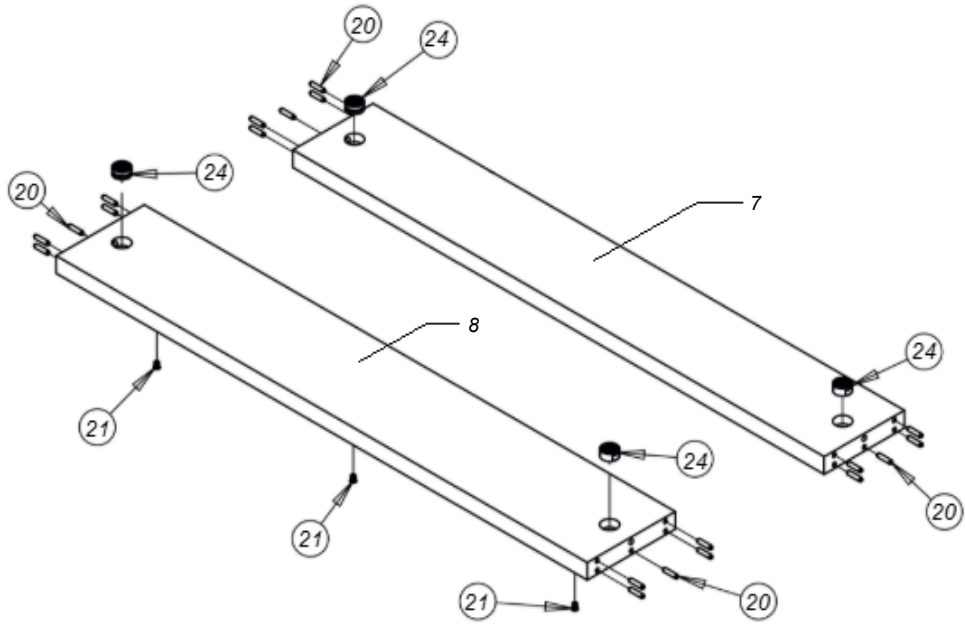

W50 Montážny návod

Rev. 12.02.2026

Rozkladacia posteľ Mini Betka

<p>20</p>  <p>50x</p>	<p>21</p>  <p>M6x14</p> <p>12x</p>	<p>22</p>  <p>M8x24</p> <p>4x</p>	<p>23</p>  <p>4x</p>	<p>24</p>  <p>4x</p>	
<p>25</p>  <p>22x</p>	<p>26</p>  <p>15/19</p> <p>22x</p>	<p>27</p>  <p>8x</p> <p>Ø 43</p>	<p>28</p>  <p>4x30</p> <p>8x</p>	<p>29</p>  <p>3,5x16</p> <p>8x</p>	<p>30</p>  <p>M6x40</p> <p>12x</p>