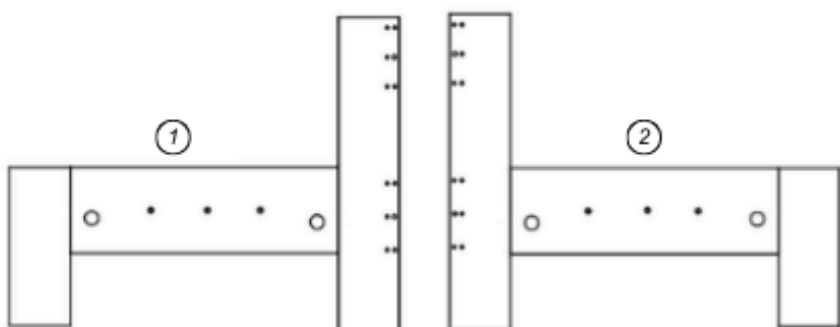

W50 Montážny návod

Rev. 12.02.2026

Rozkladacia posteľ Mini Betka

<p>20</p>  <p>50x</p>	<p>21</p>  <p>M6x14</p> <p>12x</p>	<p>22</p>  <p>M8x24</p> <p>4x</p>	<p>23</p>  <p>4x</p>	<p>24</p>  <p>4x</p>	
<p>25</p>  <p>22x</p>	<p>26</p>  <p>15/19</p> <p>22x</p>	<p>27</p>  <p>8x</p> <p>Ø 43</p>	<p>28</p>  <p>4x30</p> <p>8x</p>	<p>29</p>  <p>3,5x16</p> <p>8x</p>	<p>30</p>  <p>M6x40</p> <p>12x</p>