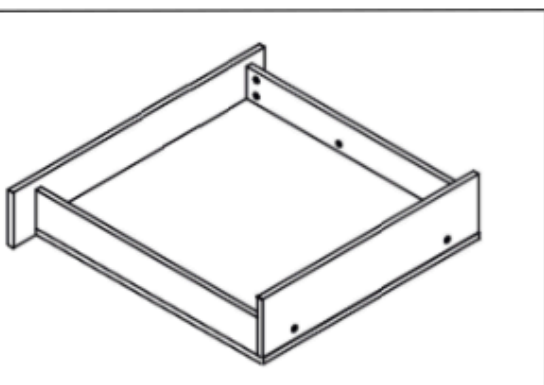

W50 Montážny návod

Rev. 12.02.2026

Rozkladacia posteľ Mini Betka

<p>20</p>  <p>50x</p>	<p>21</p>  <p>M6x14</p> <p>12x</p>	<p>22</p>  <p>M8x24</p> <p>4x</p>	<p>23</p>  <p>4x</p>	<p>24</p>  <p>4x</p>	
<p>25</p>  <p>22x</p>	<p>26</p>  <p>15/19</p> <p>22x</p>	<p>27</p>  <p>8x</p> <p>Ø 43</p>	<p>28</p>  <p>4x30</p> <p>8x</p>	<p>29</p>  <p>3,5x16</p> <p>8x</p>	<p>30</p>  <p>M6x40</p> <p>12x</p>