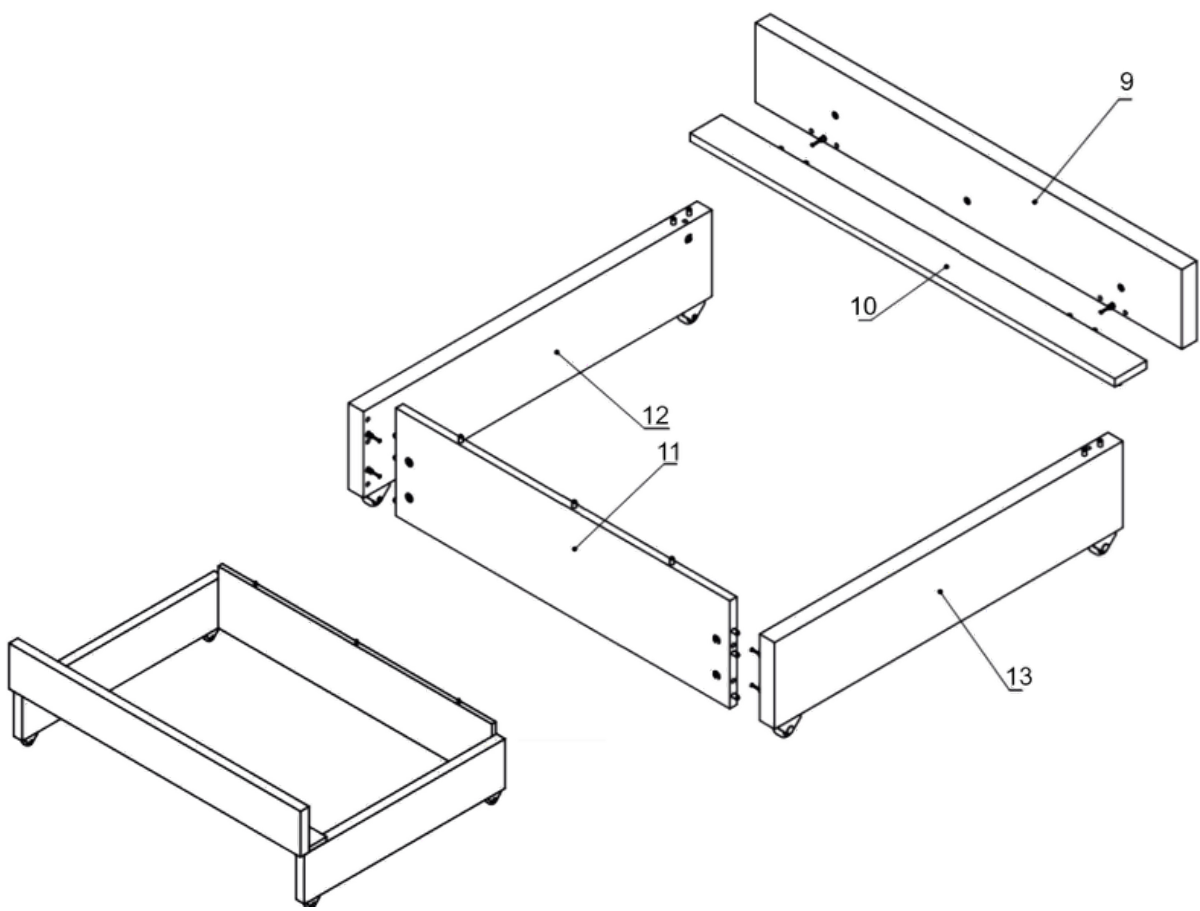

W50 Montážny návod

Rev. 12.02.2026

Rozkladacia posteľ Mini Betka

<p>20</p>  <p>50x</p>	<p>21</p>  <p>M6x14</p> <p>12x</p>	<p>22</p>  <p>M8x24</p> <p>4x</p>	<p>23</p>  <p>4x</p>	<p>24</p>  <p>4x</p>	
<p>25</p>  <p>22x</p>	<p>26</p>  <p>15/19</p> <p>22x</p>	<p>27</p>  <p>8x</p> <p>Ø 43</p>	<p>28</p>  <p>4x30</p> <p>8x</p>	<p>29</p>  <p>3,5x16</p> <p>8x</p>	<p>30</p>  <p>M6x40</p> <p>12x</p>