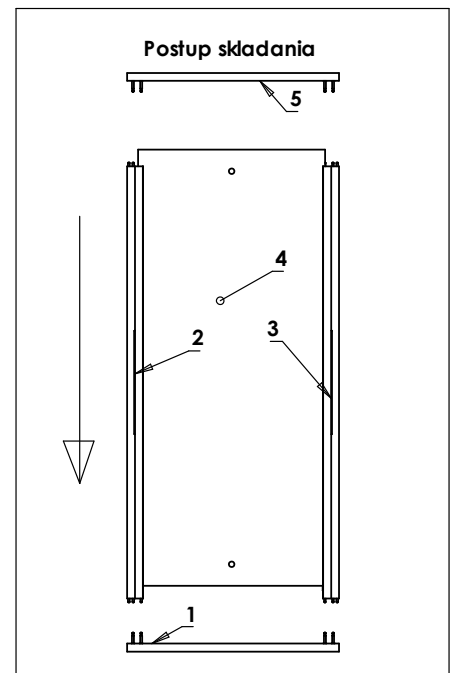

4

1x

po spojení dílů
excentre dotáhnout
v směru
hodinových ručiček