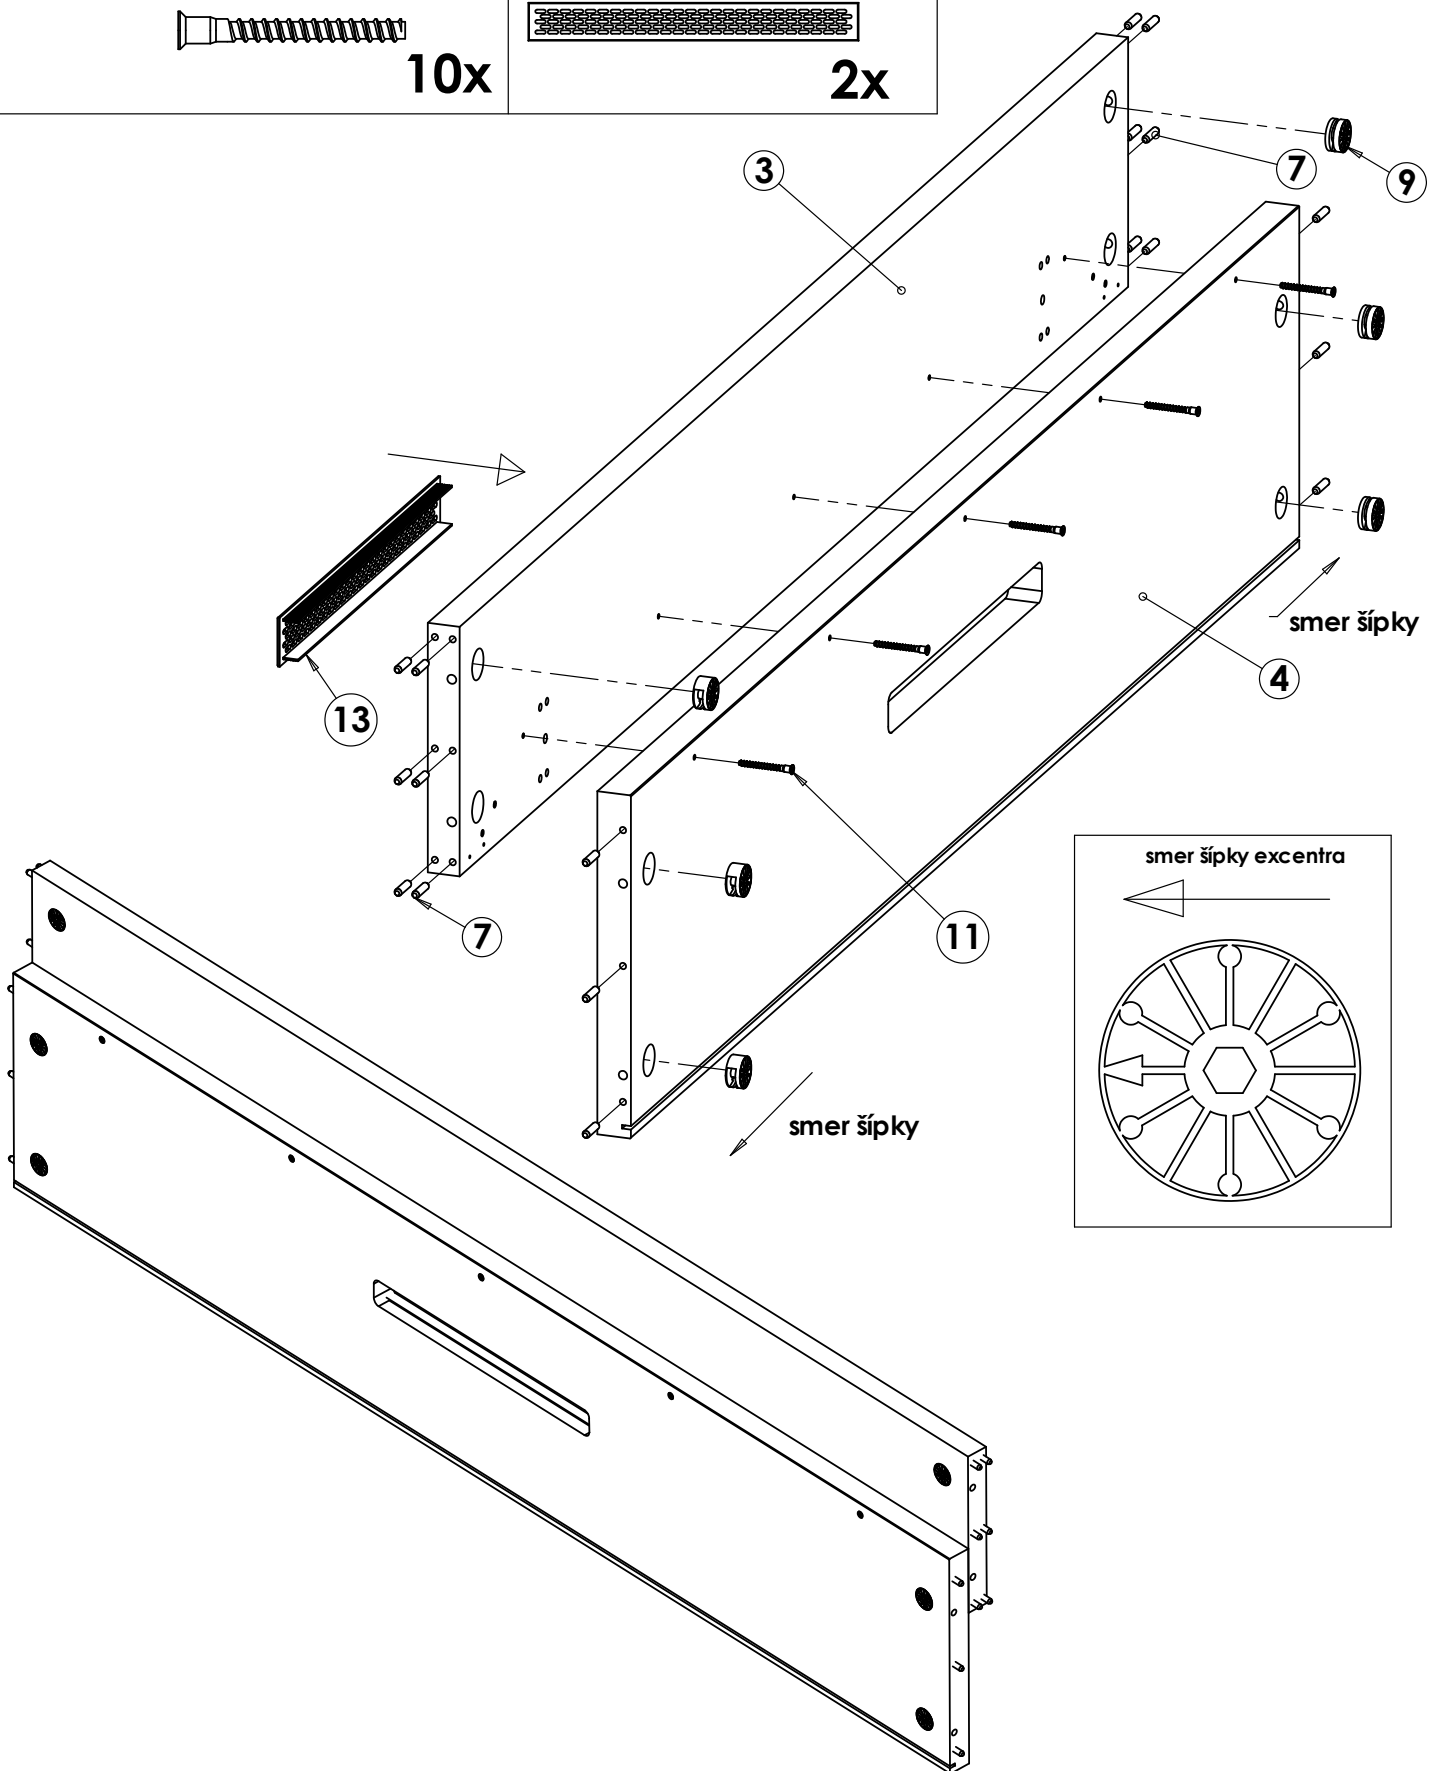

Montážny návod Jednolôžko s úložným priestorom

Zoznam dielov a komponentov

p. č.	Názov dielu	ks
1	Velké čelo	1
2	Malé čelo	1
3	Bok	2
4	Vnútorý bok	2
5	Sololit biely	1
6	Rošt	1

p. č.	Názov dielu	ks
7	Kolík 8x35	36
8	Tiahlo k excenteru	12
9	Excenter 35mm	12
10	Závrtná matica 24mm	12
11	Konfirmát 7x60	10
12	Skrutka 4x50	2
13	Mriežka	2

3

2x

2x

36x

12x

10x

2x

4

1x

po spojení dílů
excentre dotáhnout
v směru
hodinových ručiček

5

1x

2x

ĎAKUJEME ZA ZAKÚPENIE NÁŠHO VÝROBKU