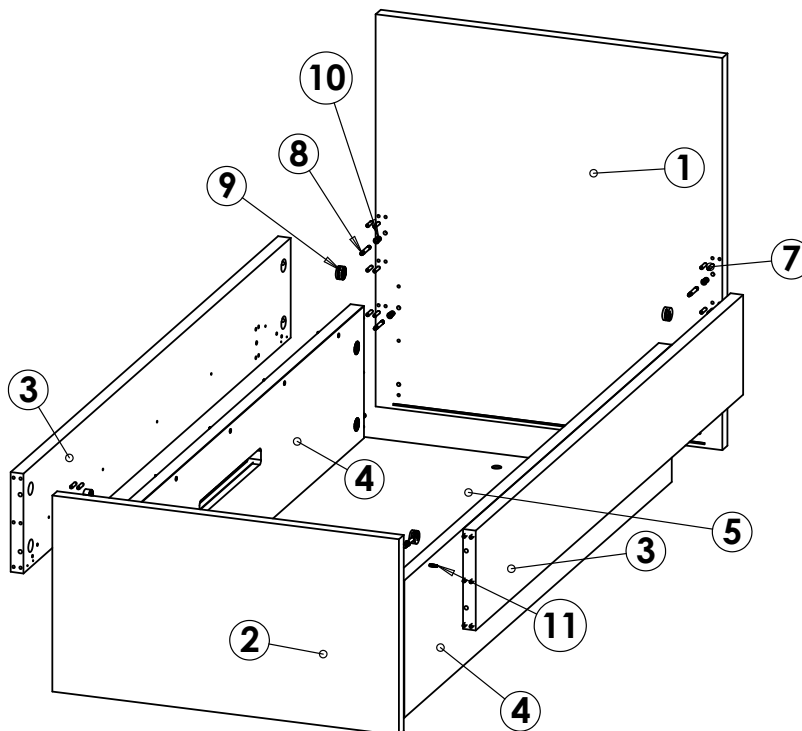

Montážny návod Jednolôžko s úložným priestorom

Zoznam dielov a komponentov

p. č.	Názov dielu	ks
1	Velké čelo	1
2	Malé čelo	1
3	Bok	2
4	Vnútorý bok	2
5	Sololit biely	1
6	Rošt	1

p. č.	Názov dielu	ks
7	Kolík 8x35	36
8	Tiahlo k excenteru	12
9	Excenter 35mm	12
10	Závrtná matica 24mm	12
11	Konfirmát 7x60	10
12	Skrutka 4x50	2
13	Mriežka	2

Náradie potrebné na montáž

V balení:

- šesťhranný kľúč - imbus 8mm
- šesťhranný kľúč - imbus 6mm
- šesťhranný kľúč - imbus 4mm

Ďalšie potrebné náradie:

- gumové kladivo
- kovové kladivo
- krížový skrutkovač