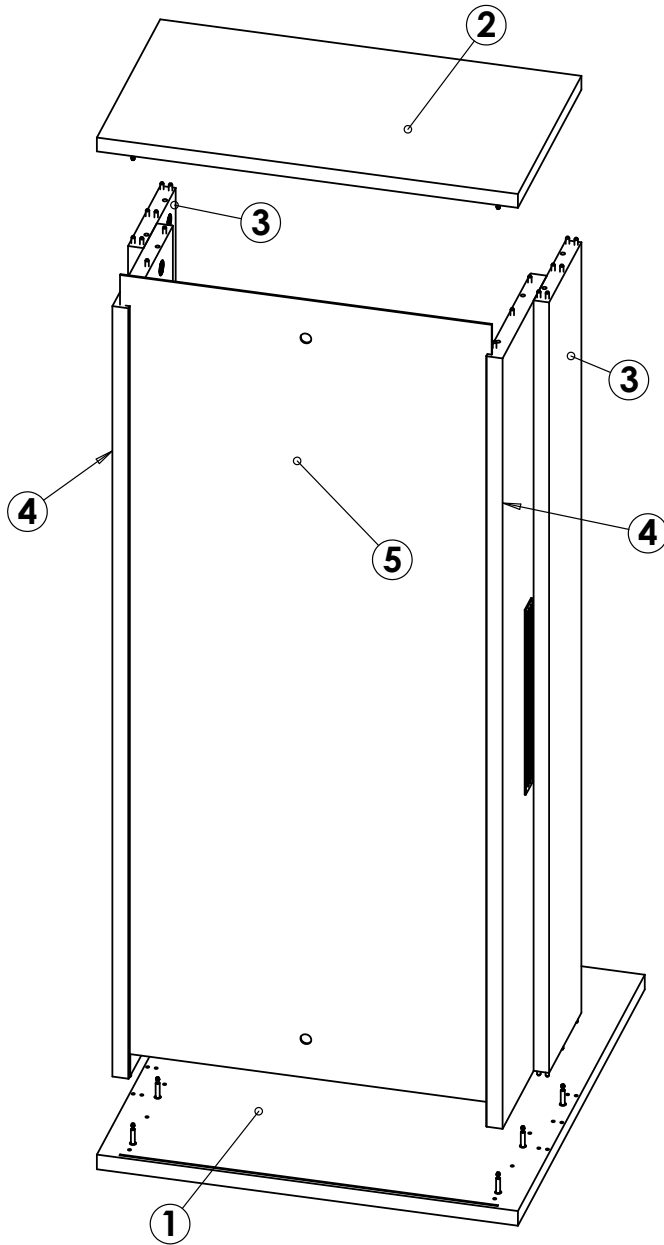

4

1x

po spojení dílů
excentre dotáhnout
v směru
hodinových ručiček