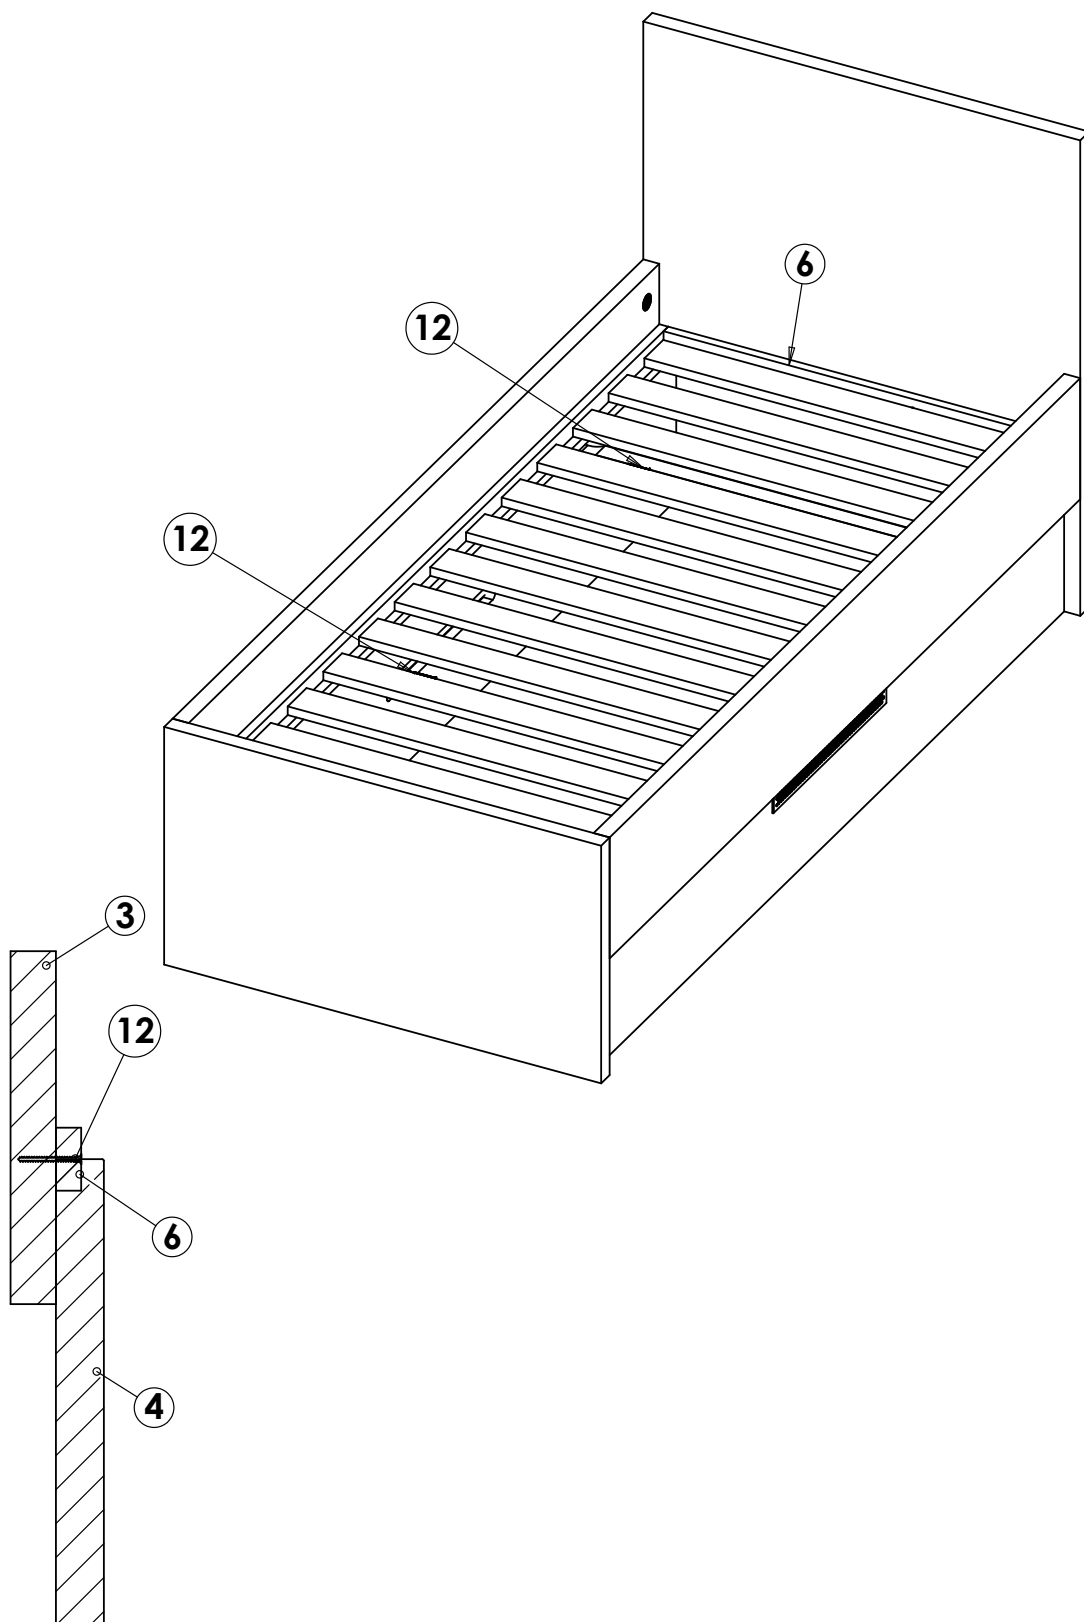

Montážny návod Jednolôžko s úložným priestorom

Zoznam dielov a komponentov

p. č.	Názov dielu	ks
1	Velké čelo	1
2	Malé čelo	1
3	Bok	2
4	Vnútorý bok	2
5	Sololit biely	1
6	Rošt	1

p. č.	Názov dielu	ks
7	Kolík 8x35	36
8	Tiahlo k excenteru	12
9	Excenter 35mm	12
10	Závrtná matica 24mm	12
11	Konfirmát 7x60	10
12	Skrutka 4x50	2
13	Mriežka	2

1x

po spojení dílů
excentre dotáhnout
v směru
hodinových ručiček

5

1x

2x

ĎAKUJEME ZA ZAKÚPENIE NÁŠHO VÝROBKU