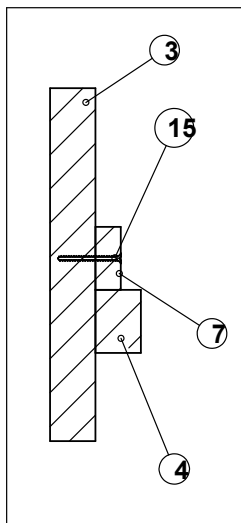

## Zoznam dielov a komponentov

p. č.	Názov dielu	ks
1	Veľké čelo	1
2	Malé čelo	1
3	Bok	2
4	Podpera roštu	2
5	Stredová priečka	1
6	Stredová noha	1
7	Rošt	2
8	noha kovová	2
9	Spojovací plech	2

p. č.	Názov dielu	ks
10	Kolík 8x35	34
11	Tiahlo k excenteru	10
12	Excenter 35mm	10
13	Závrtná matica 24mm	10
14	Konfirmát 7x60	14
15	Skrutka 4x50	4
16	Skrutka 4x30	12
17	Skrutka 5x100	2

# 5

2x

2x

2x

Skrutka 4x50

4x