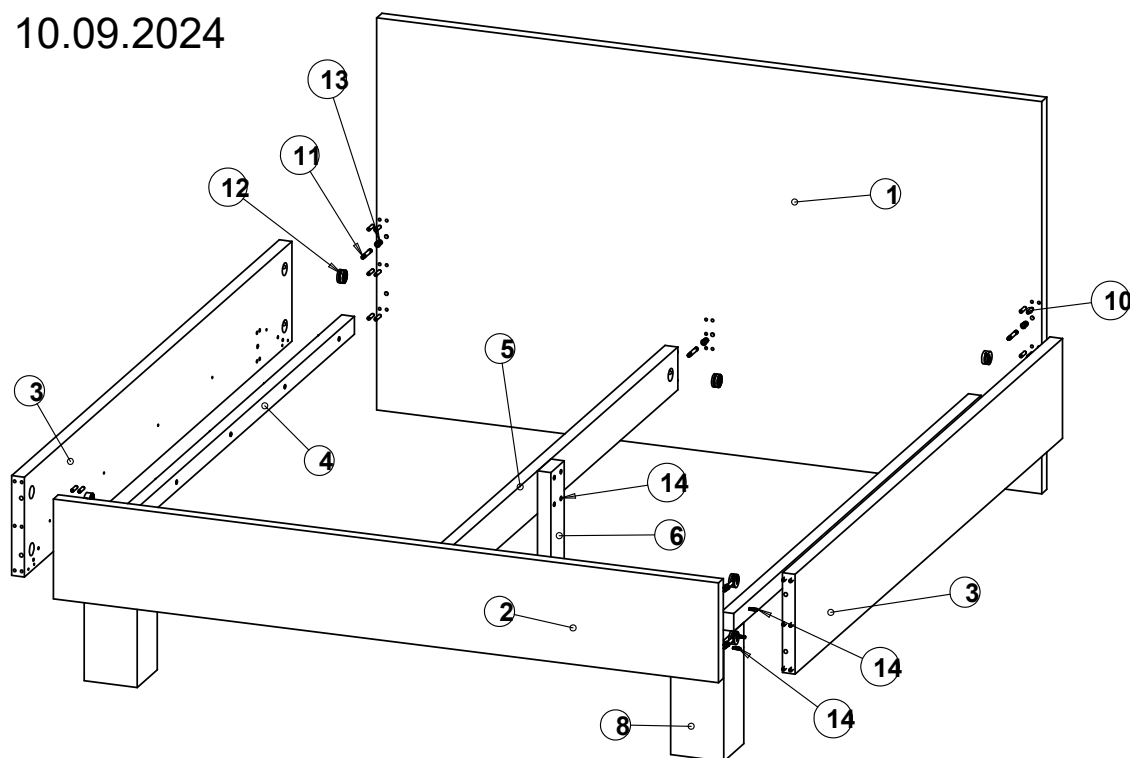

W15

Montážny návod

Manželská postel' bez úložného priestoru s drevenými nohami – čelo Danka, Janka, Lucka, Stela

Rev. 10.09.2024

Zoznam dielov a komponentov

p. č.	Názov dielu	ks
1	Veľké čelo	1
2	Malé čelo	1
3	Bok	2
4	Podpera roštu	2
5	Stredová priečka	1
6	Stredová noha	1
7	Rošt	2
8	noha drevená	2

p. č.	Názov dielu	ks
9	Spojovací plech	2
10	Kolík 8x35	34
11	Tiahlo k excenteru	10
12	Excenter 35mm	10
13	Závrtná matica 24mm	10
14	Konfirmát 7x60	22
15	Skrutka 4x50	4
16	Skrutka 5x100	2

Náradie potrebné na montáž