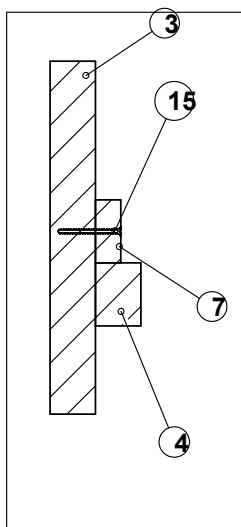

5

2x

2x

2x

Skrutka 4x50

4x

ĎAKUJEME ZA ZAKÚPENIE NÁŠHO VÝROBKU