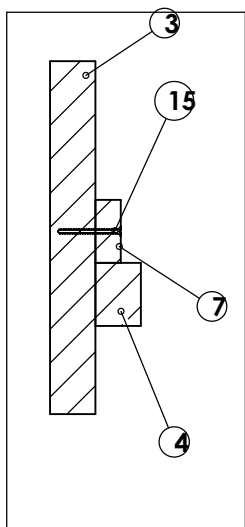

### Zoznam dielov a komponentov

p. č.	Názov dielu	ks
1	Veľké čelo	1
2	Malé čelo	1
3	Bok	2
4	Podpera roštu	2
5	Stredová priečka	1
6	Stredová noha	1
7	Rošt	2
8	noha drevená	2

p. č.	Názov dielu	ks
9	Spojovací plech	2
10	Kolík 8x35	34
11	Tiahlo k excenteru	10
12	Excenter 35mm	10
13	Závrtná matica 24mm	10
14	Konfirmát 7x60	22
15	Skrutka 4x50	4
16	Skrutka 5x100	2

# 5

2x

2x

Skrutka 5x100

2x

Skrutka 4x50

4x