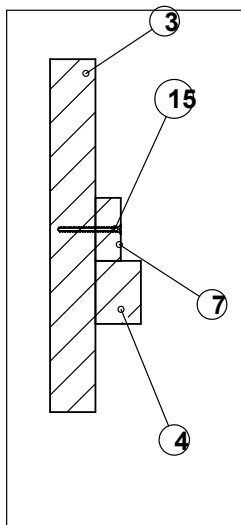

5

2x

2x

2x

Skrutka 4x50

4x

ĎAKUJEME ZA ZAKÚPENIE NÁŠHO VÝROBKU