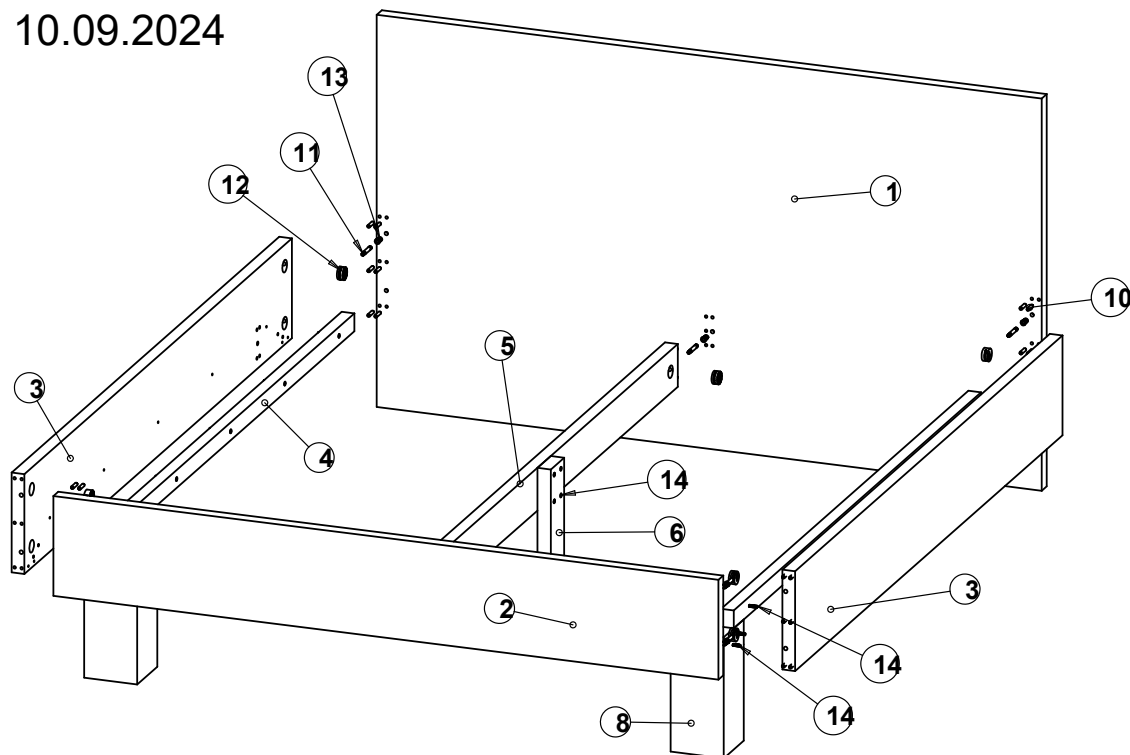

W16

Montážny návod

Manželská postel' bez úložného priestoru s drevenými nohami – delené čelo Katka, Lenka, Lenka XL, Zuzka, Zuzka XL

Rev. 10.09.2024

Zoznam dielov a komponentov

p. č.	Názov dielu	ks
1	Veľké čelo	1
2	Malé čelo	1
3	Bok	2
4	Podpera roštu	2
5	Stredová priečka	1
6	Stredová noha	1
7	Rošt	2
8	noha drevená	2

p. č.	Názov dielu	ks
9	Spojovací plech	2
10	Kolík 8x35	34
11	Tiahlo k excenteru	10
12	Excenter 35mm	10
13	Závrtná matica 24mm	10
14	Konfirmát 7x60	22
15	Skrutka 4x50	4
16	Skrutka 5x100	2

Náradie potrebné na montáž