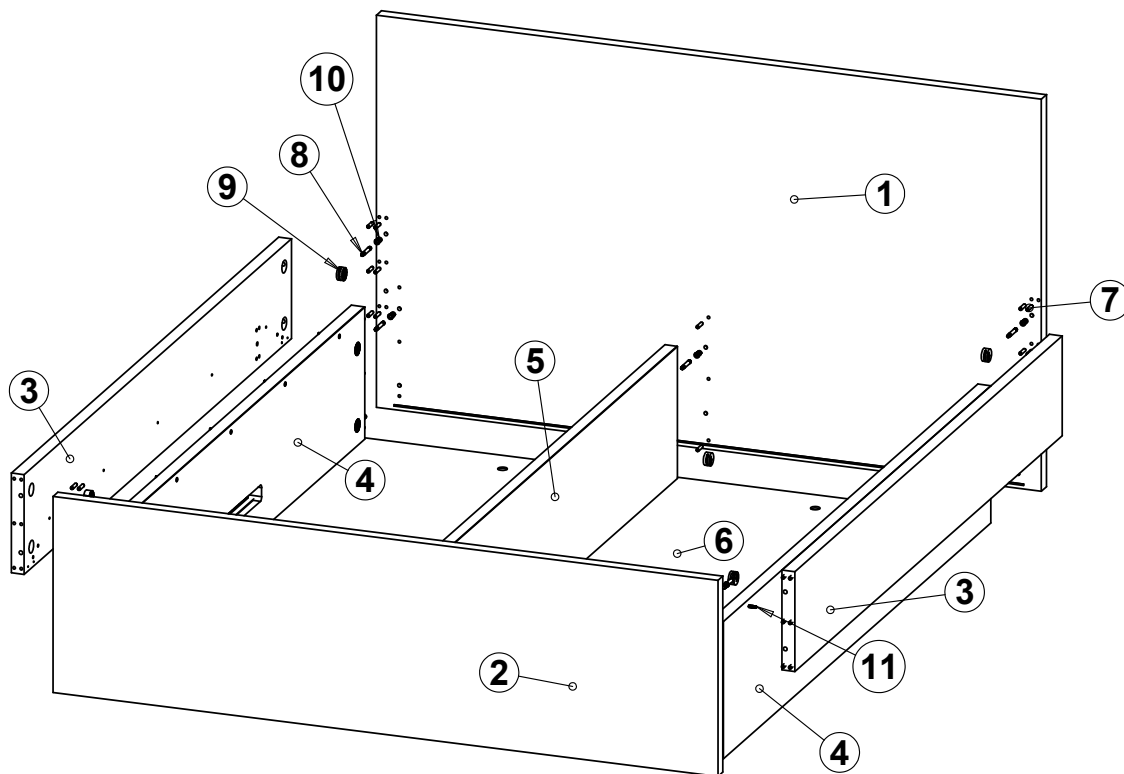

### Zoznam dielov a komponentov

p. č.	Názov dielu	ks
1	Veľké čelo	1
2	Malé čelo	1
3	Bok	2
4	Vnútorný bok	2
5	Stredová priečka	1
6	Sololit biely	2
7	Kolík 8x35	42
8	Tiahlo k excenteru	16

p. č.	Názov dielu	ks
9	Excenter 35mm	16
10	Závrtaná matica 24mm	16
11	Konfirmát 7x60	10
12	Skrutka 4x50	4
13	Skrutka 5x100	2
14	Spojovací plech	2
15	Mriežka	2
16	Rošt	2