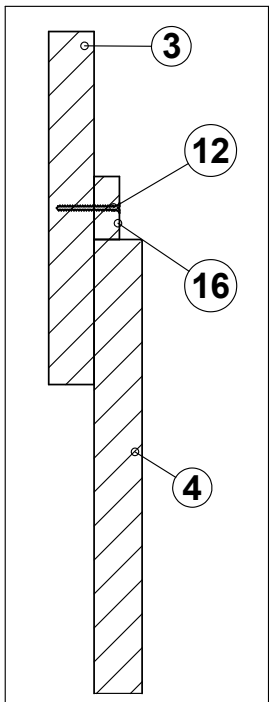

### Zoznam dielov a komponentov

p. č.	Názov dielu	ks
1	Veľké čelo	1
2	Malé čelo	1
3	Bok	2
4	Vnútorný bok	2
5	Stredová priečka	1
6	Sololit biely	2
7	Kolík 8x35	42
8	Tiahlo k excenteru	16

p. č.	Názov dielu	ks
9	Excenter 35mm	16
10	Závrtaná matica 24mm	16
11	Konfirmát 7x60	10
12	Skrutka 4x50	4
13	Skrutka 5x100	2
14	Spojovací plech	2
15	Mriežka	2
16	Rošt	2

# 4

2x

po spojení dílů  
excentre dotáhnout  
v směru  
hodinových ručiček

# 5

2x

2x

2x

4x

**ĎAKUJEME ZA ZAKÚPENIE NÁŠHO VÝROBKU**