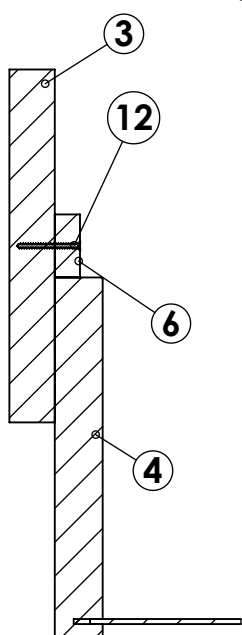

### Zoznam dielov a komponentov

p. č.	Názov dielu	ks
1	Veľké čelo	1
2	Malé čelo	1
3	Bok	2
4	Vnútorňý bok	2
5	Solliť biely	1
6	Rošt	1

p. č.	Názov dielu	ks
7	Kolík 8x35	32
8	Tiahlo k excenteru	12
9	Excenter 35mm	12
10	Závrtná matica 24mm	12
11	Konfirmát 7x60	10
12	Skrutka 4x50	2
13	Mriežka	2

# 3

2x

2x

32x

12x

10x

2x

# 4

1x

po spojení dílů  
excentre dotáhnout  
v směru  
hodinových ručiček

5

1x

Skrutka 4x50

2x

ĎAKUJEME ZA ZAKÚPENIE NÁŠHO VÝROBKU