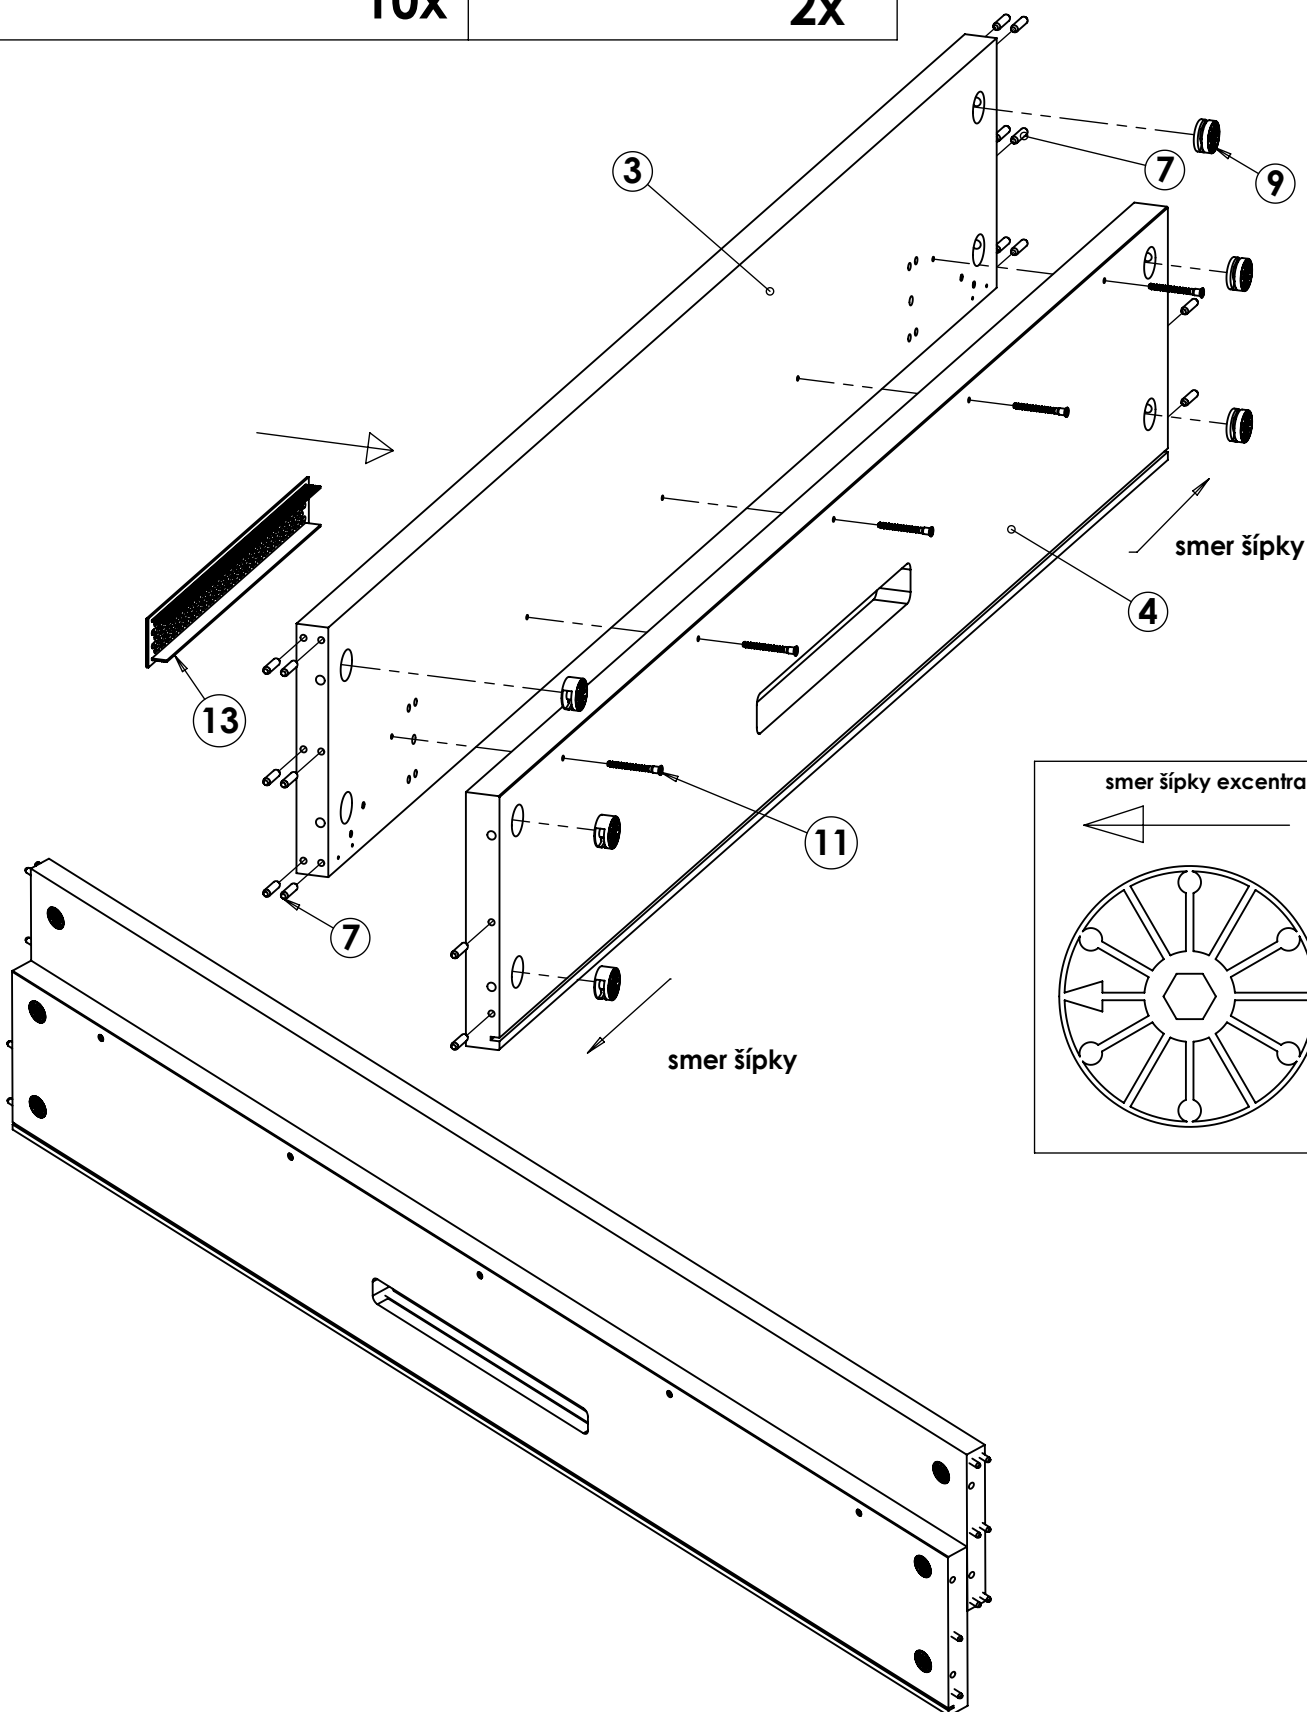

# 3

2x

2x

32x

12x

10x

2x

# 4

1x

po spojení dílů  
excentre dotáhnout  
v směru  
hodinových ručiček

5

1x

Skrutka 4x50

2x

ĎAKUJEME ZA ZAKÚPENIE NÁŠHO VÝROBKU