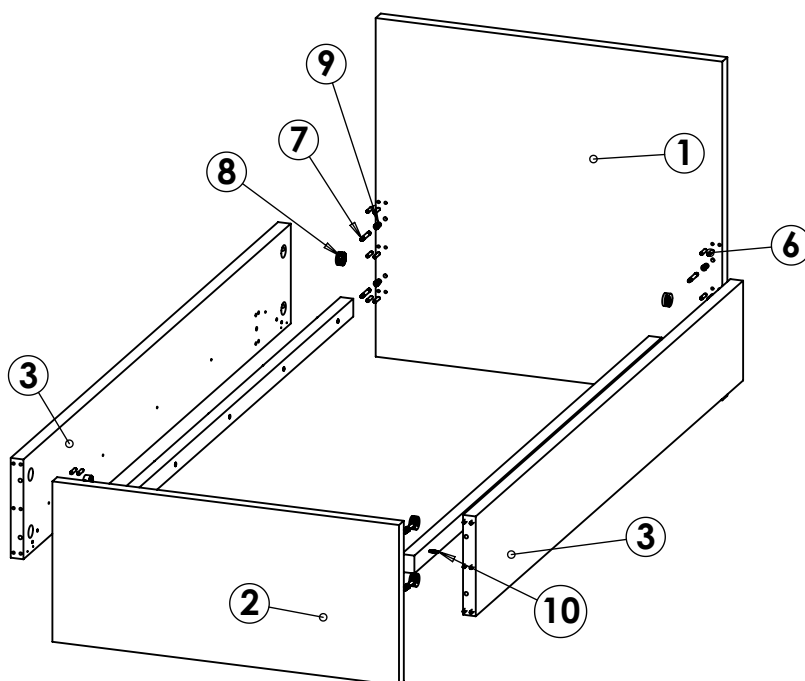

Montážny návod

Jednolôžko

bez úložného priestoru

Zoznam dielov a komponentov

p. č.	Názov dielu	ks
1	Veľké čelo	1
2	Malé čelo	1
3	Bok	2
4	Podpera roštu	2
5	Rošt	1

p. č.	Názov dielu	ks
6	Kolík 8x35	24
7	Tiahlo k excenteru	8
8	Excenter 35mm	8
9	Závrtná matica 24mm	8
10	Konfirmát 7x60	10
11	Skrutka 4x50	2

Náradie potrebné na montáž

V balení:

- šesťhranný kľúč - imbus 8mm
- šesťhranný kľúč - imbus 6mm
- šesťhranný kľúč - imbus 4mm

Ďalšie potrebné náradie:

- gumové kladivo
- kovové kladivo
- krížový skrutkovač