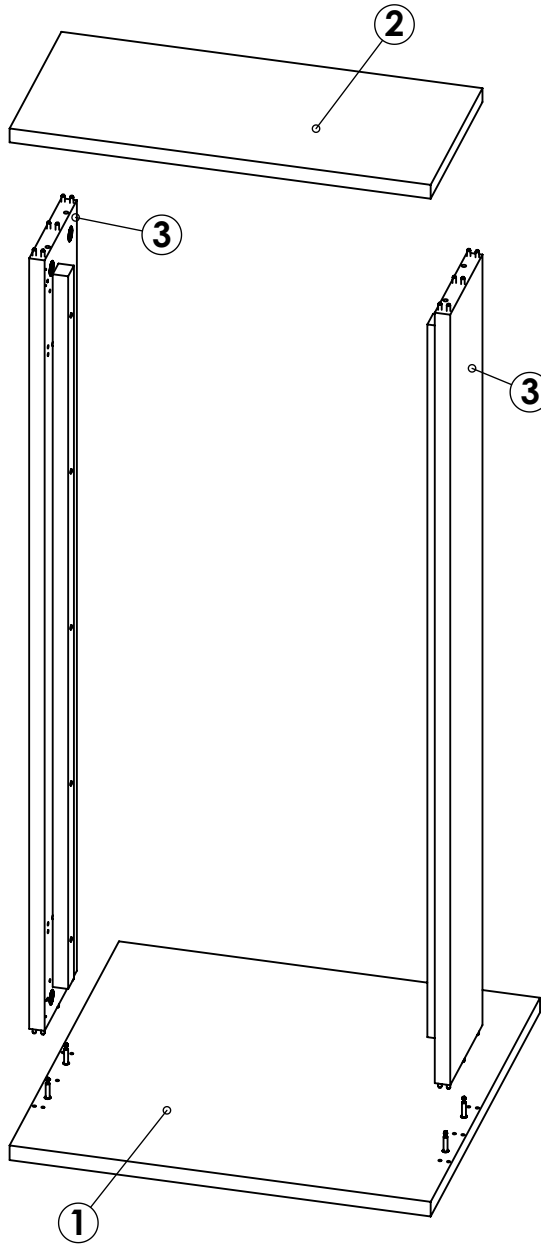

4

1x

po spojení dielov
excentre dotiahnuť
v smere
hodinových ručičiek