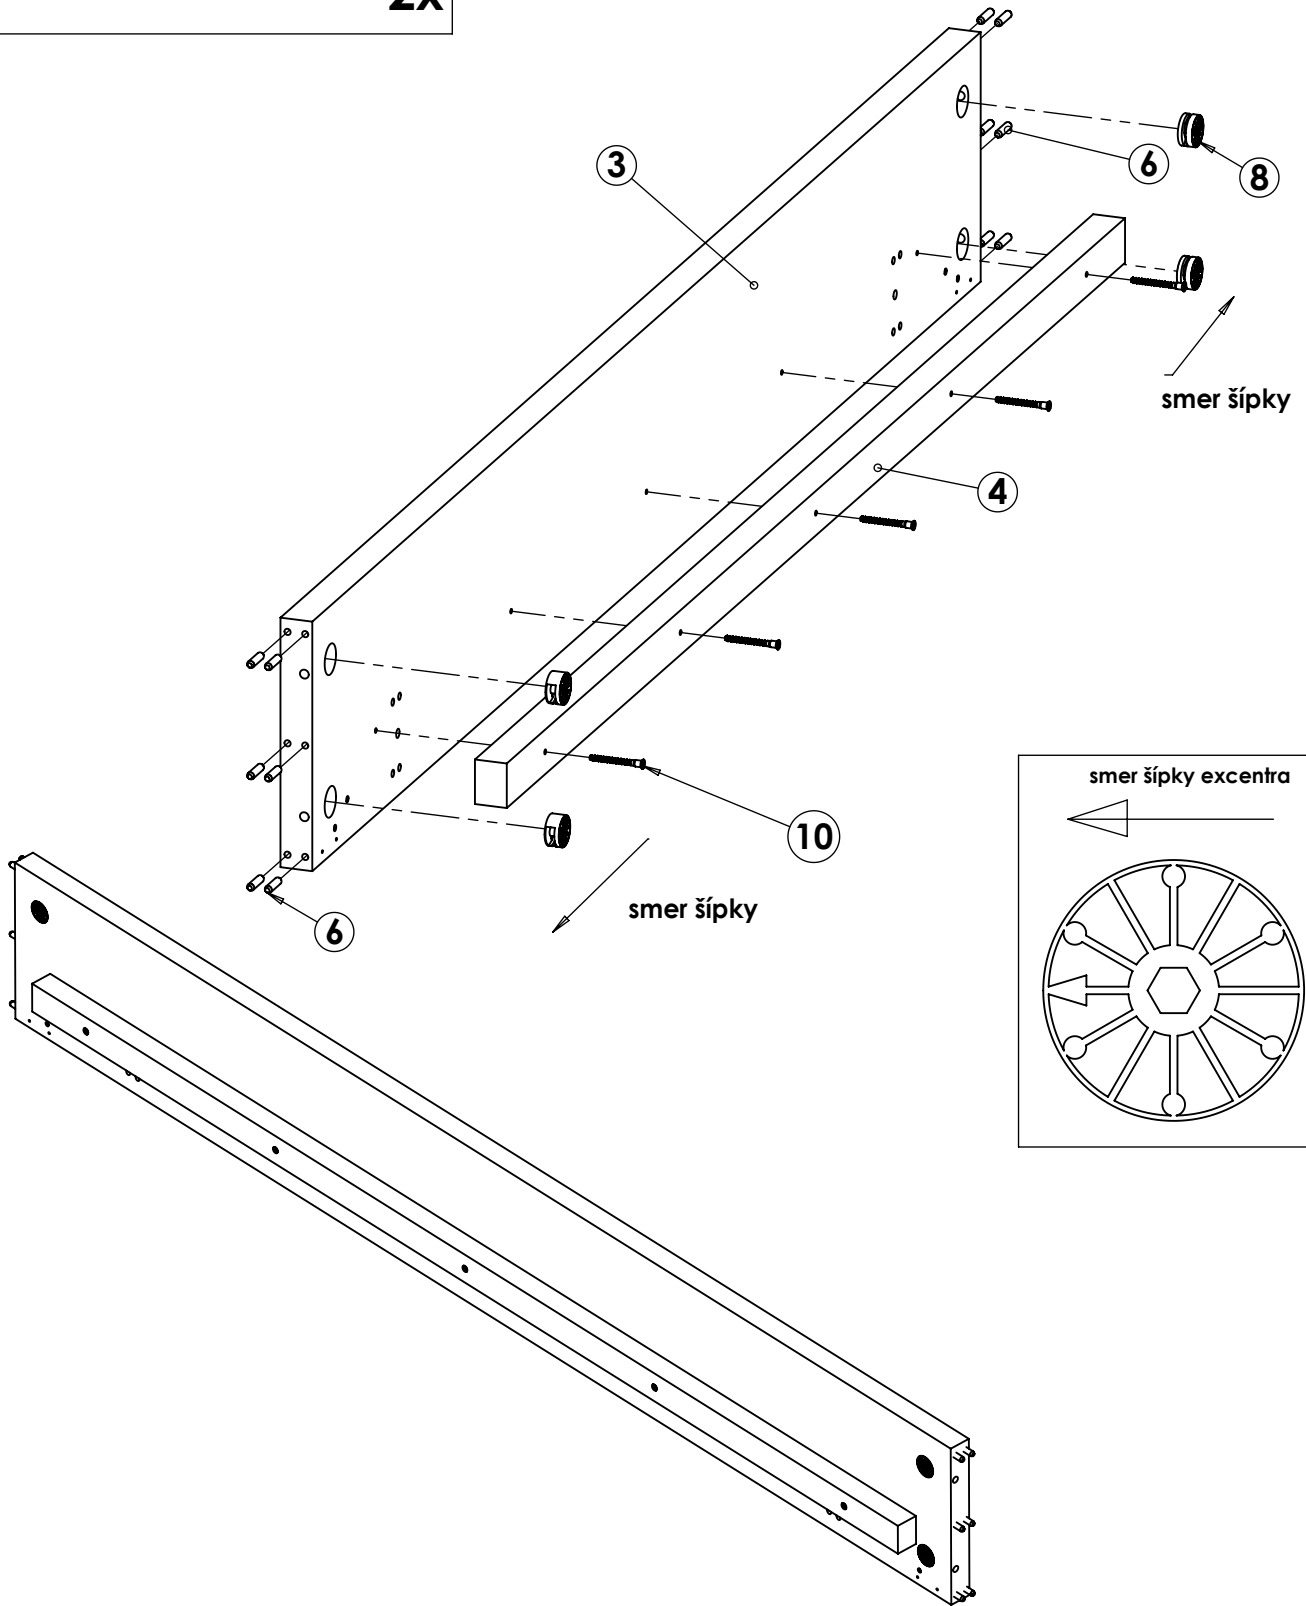

Náradie potrebné na montáž

V balení:

- šesťhranný kľúč - imbus 8mm
- šesťhranný kľúč - imbus 6mm
- šesťhranný kľúč - imbus 4mm

Ďalšie potrebné náradie:

- gumové kladivo
- kovové kladivo
- krížový skrutkovač

1

2

3

2x

10x

24x

8x

2x

4

1x

po spojení dielov
excentre dotiahnuť
v smere
hodinových ručičiek

5

1x

2x

ĎAKUJEME ZA ZAKÚPENIE NÁŠHO VÝROBKU