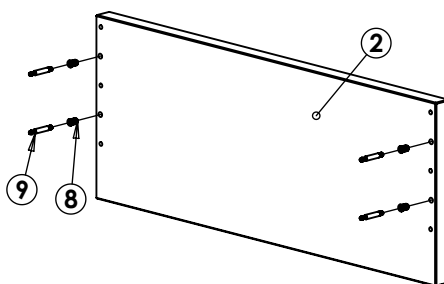

Extra diely deleného čela

p. č.	Názov dielu	Počet
12	Skrutka 4x40	16
13	Spojovacia doska čela	2
14	Delené čelo	3

Náradie potrebné na montáž

V balení:

- šesťhranný kľúč - imbus 8mm
- šesťhranný kľúč - imbus 6mm
- šesťhranný kľúč - imbus 4mm

4x

4x

2

2x

1

1

2x

8x