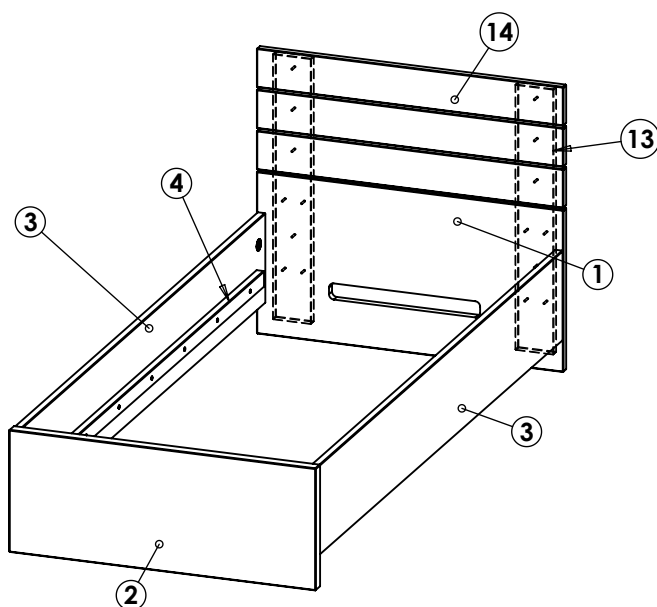

Montážny návod

Jednolôžko KLASIK bez úložného priestoru

Zoznam dielov a komponentov

p. č.	Názov dielu	Počet
1	Veľké čelo	1
2	Malé čelo	1
3	Bok	2
4	Podpera roštu	2
5	Rošt	1

p. č.	Názov dielu	Počet
6	Kolík 8x35	12
7	Excenter 35mm	8
8	Závrtná matica 15mm	8
9	Tiahlo k excenteru	8
10	Konfirmát 7x40	14
11	Skrutka 4x40	2

Extra diely deleného čela

p. č.	Názov dielu	Počet
12	Skrutka 4x40	16
13	Spojovacia doska čela	2
14	Delené čelo	3

Náradie potrebné na montáž

V balení:

- šesťhranný kľúč - imbus 8mm
- šesťhranný kľúč - imbus 6mm
- šesťhranný kľúč - imbus 4mm