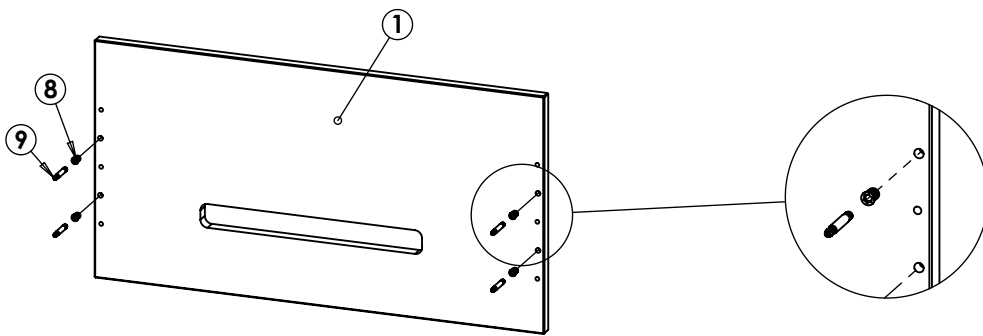

1x

4x

4x

1

1x

4x

4x

2