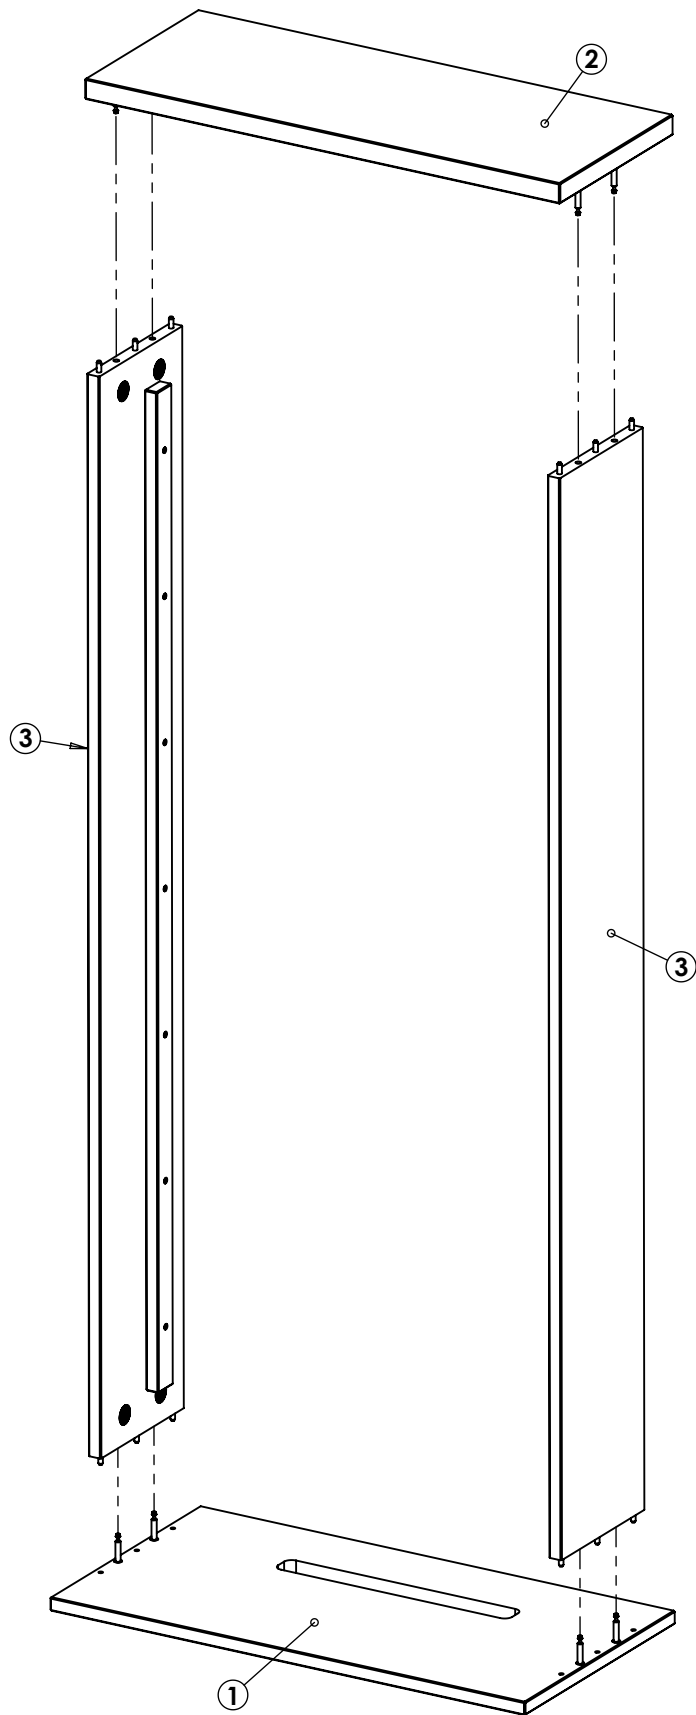

Extra diely deleného čela

p. č.	Názov dielu	Počet
12	Skrutka 4x40	16
13	Spojovacia doska čela	2
14	Delené čelo	3

Náradie potrebné na montáž

V balení:

- šesťhranný kľúč - imbus 8mm
- šesťhranný kľúč - imbus 6mm
- šesťhranný kľúč - imbus 4mm

12x

3

14x

smer šípky excentra

4

1

3x

2x