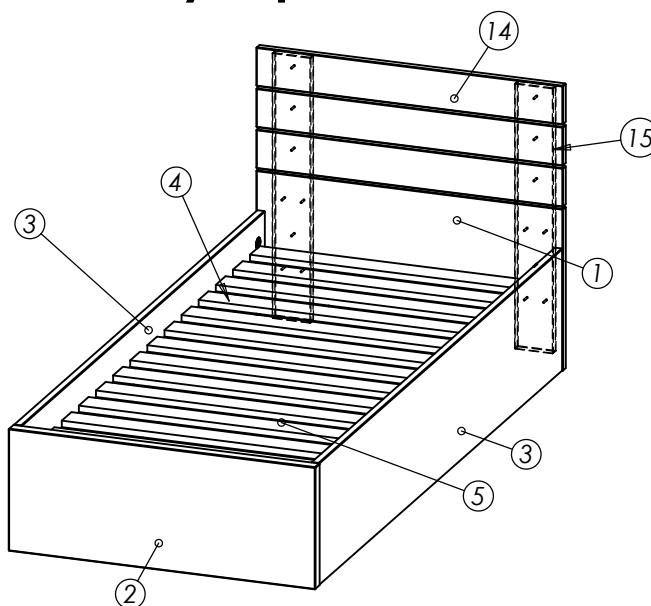

Montážny návod

Jednolôžko KLASIK s úložným priestorom

Zoznam dielov a komponentov

p. č.	Názov dielu	Počet
1	Veľké čelo	1
2	Malé čelo	1
3	Bok	2
4	Podpera roštu	2
5	Sololit	1
6	Rošt - pružinové otváranie	1

p. č.	Názov dielu	Počet
7	Kolík 8x35	16
8	Excenter 35mm	8
9	Závrtná matica 15mm	8
10	Tiahlo k excenteru	8
11	Konfirmát 7x40	14
12	EURO-skrutka 6x15	6

Extra diely deleného čela

p. č.	Názov dielu	Počet
14	Delené čelo	3
15	Spojovacia doska čela	2
16	Skrutka 4x40	16