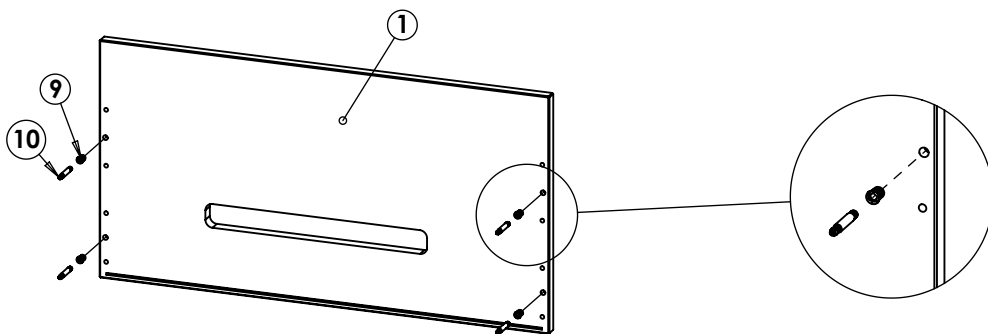

1x

4x

4x

1

1x

4x

4x

2