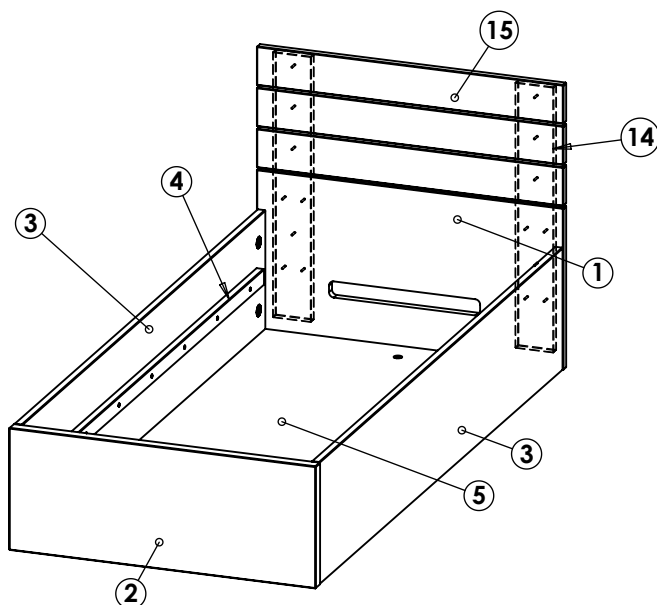

Montážny návod Jednolôžko KLASIK s úložným priestorom

Zoznam dielov a komponentov

p. č.	Názov dielu	Počet
1	Veľké čelo	1
2	Malé čelo	1
3	Bok	2
4	Podpera roštu	2
5	Sololit	1
6	Rošt	1

p. č.	Názov dielu	Počet
7	Kolík 8x35	16
8	Excenter 35mm	8
9	Závrtná matica 15mm	8
10	Tiahlo k excenteru	8
11	Konfirmát 7x40	14
12	Skrutka 4x40	2

Extra diely deleného čela

p. č.	Názov dielu	Počet
13	Skrutka 4x40	16
14	Spojovacia doska čela	2
15	Delené čelo	3

Náradie potrebné na montáž

V balení:

- šesťhranný kľúč - imbus 8mm
- šesťhranný kľúč - imbus 6mm
- šesťhranný kľúč - imbus 4mm