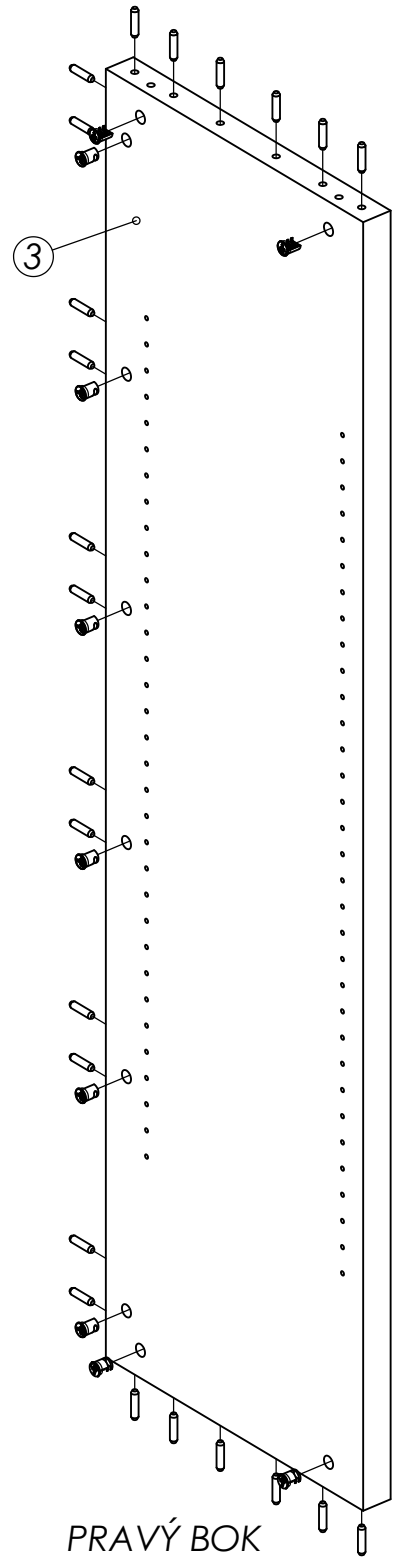

### Zoznam dielov a komponentov

p. č.	Názov dielu	ks
1	Zadna stena	1
2	Ľavý bok	1
3	Pravý bok	1
4	Horná doska	1
5	Spodná doska	1

p. č.	Názov dielu	ks
6	Excenter 15x19mm	6
7	Excenter 15x29mm	20
8	Tiahlo excentra - malé	26
10	Kolík 8x35	60
10	Noha	4
11	Skrutka 4x30	16

### Náradie potrebné na montáž

**V balení:**

**Ďalšie potrebné náradie:**

- krížový skrutkovač
- plochý skrutkovač
- kovové kladivo
- gumenné kladivo

7.

**ĎAKUJEME ZA ZAKÚPENIE NÁŠHO VÝROBKU!**