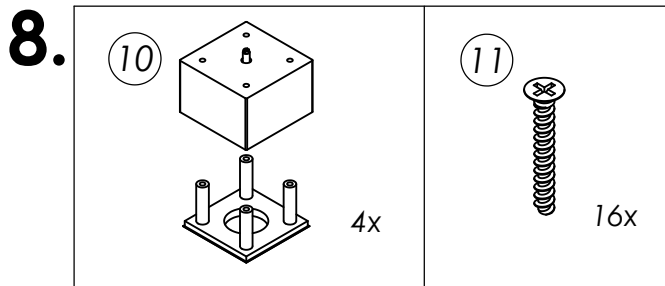

ĎAKUJEME ZA ZAKÚPENIE NÁŠHO VÝROBKU!