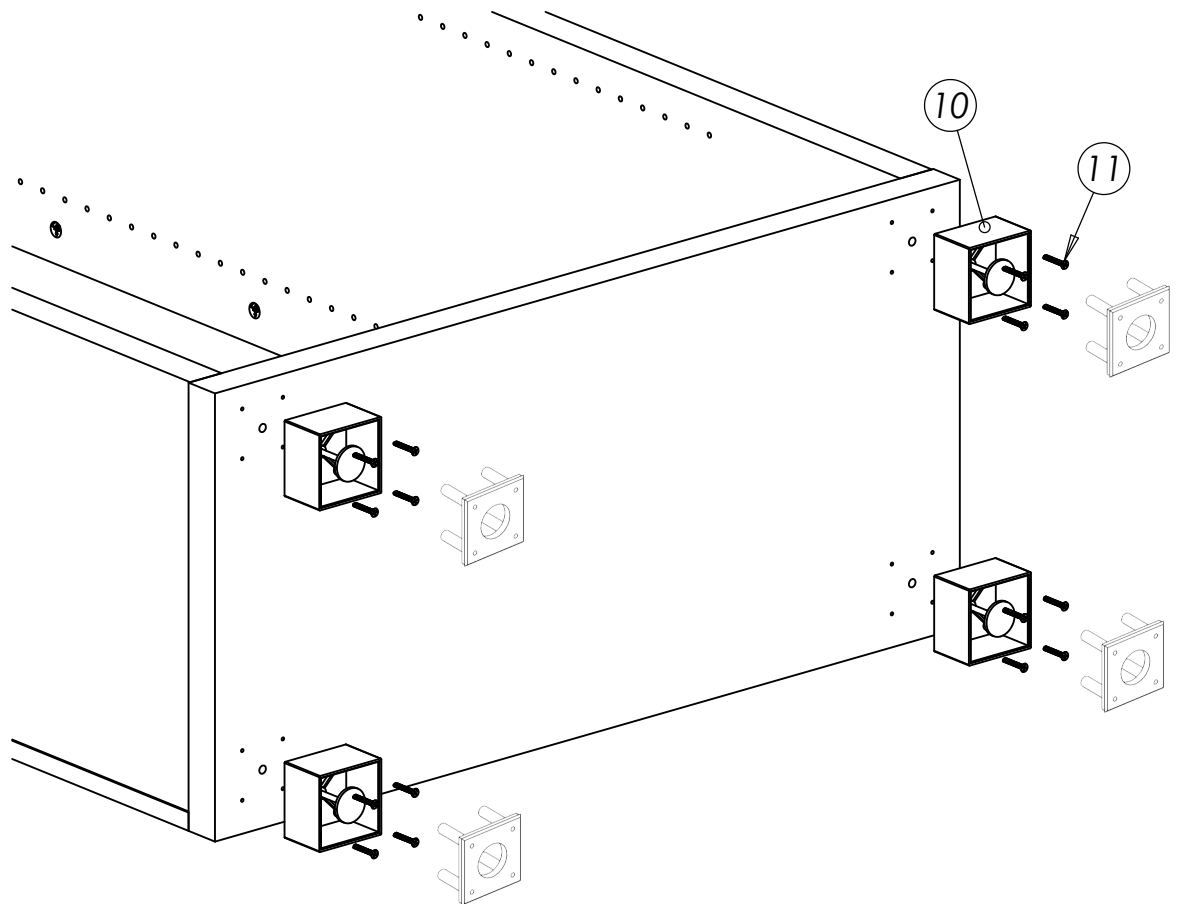

### Zoznam dielov a komponentov

p. č.	Názov dielu	ks
1	Zadna stena	1
2	Ľavý bok	1
3	Pravý bok	1
4	Horná doska	1
5	Spodná doska	1

p. č.	Názov dielu	ks
6	Excenter 15x19mm	6
7	Excenter 15x29mm	20
8	Tiahlo excentra - malé	26
10	Kolík 8x35	60
10	Noha	4
11	Skrutka 4x30	16

### Náradie potrebné na montáž

**V balení:**

**Ďalšie potrebné náradie:**

- krížový skrutkovač
- plochý skrutkovač
- kovové kladivo
- gumenné kladivo

7.

**ĎAKUJEME ZA ZAKÚPENIE NÁŠHO VÝROBKU!**