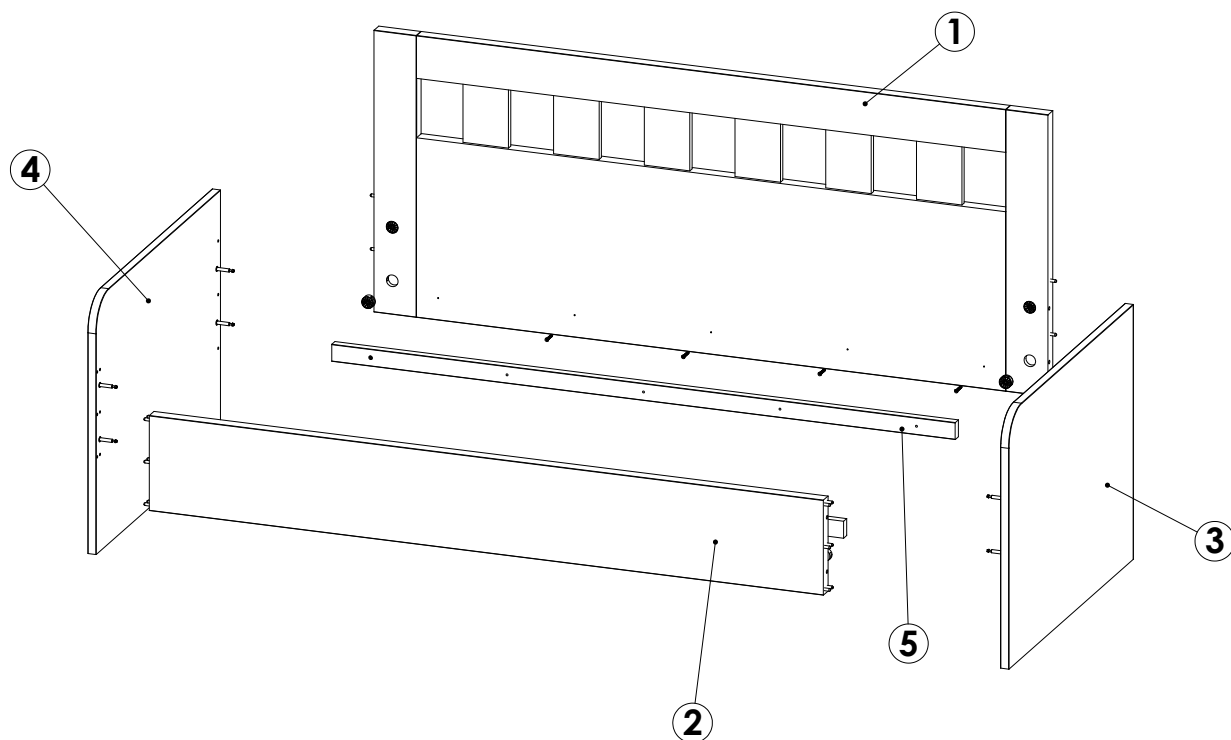

Montážny návod

Posteľ Mirka

bez úložného priestoru

Zoznam dielov a komponentov

p.č.	Názov dielu	ks
1	Veľké čelo	1
2	Malé čelo	1
3	Pravý bok	1
4	Ľavý bok	1
5	Podpera roštu	2

p.č.	Názov dielu	ks
6	Kolík 8x35	18
7	Závrtná matica	8
8	Tiahlo excentra	8
9	Excenter 35mm	8
10	Konfirmát 7x60	10
11	Skrutka 4x50	2

5x

4

po spojení dvoch dielcov
excentre dotiahnuť
v smere hodinových ručičiek

5

1x

2x

Ďakujeme za zakúpenie nášho výrobku!