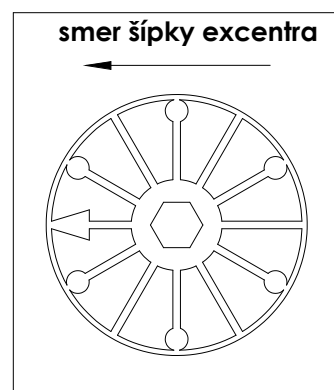

Náradie potrebné na montáž

V balení:

- šesťhranný kľúč - imbus 4mm
- šesťhranný kľúč - imbus 6mm
- šesťhranný kľúč - imbus 8mm

Ďalšie potrebné náradie:

- gumové kladivo
- kovové kladivo
- krížový skrutkovač

1

1x

1x

8x

8x

**2**

1x

1x

6x

4x

5x

3

1x

1x

12x

4x

5x

4

po spojení dvoch dielcov
excentre dotiahnuť
v smere hodinových ručičiek

5

1x

2x

Ďakujeme za zakúpenie nášho výrobku!