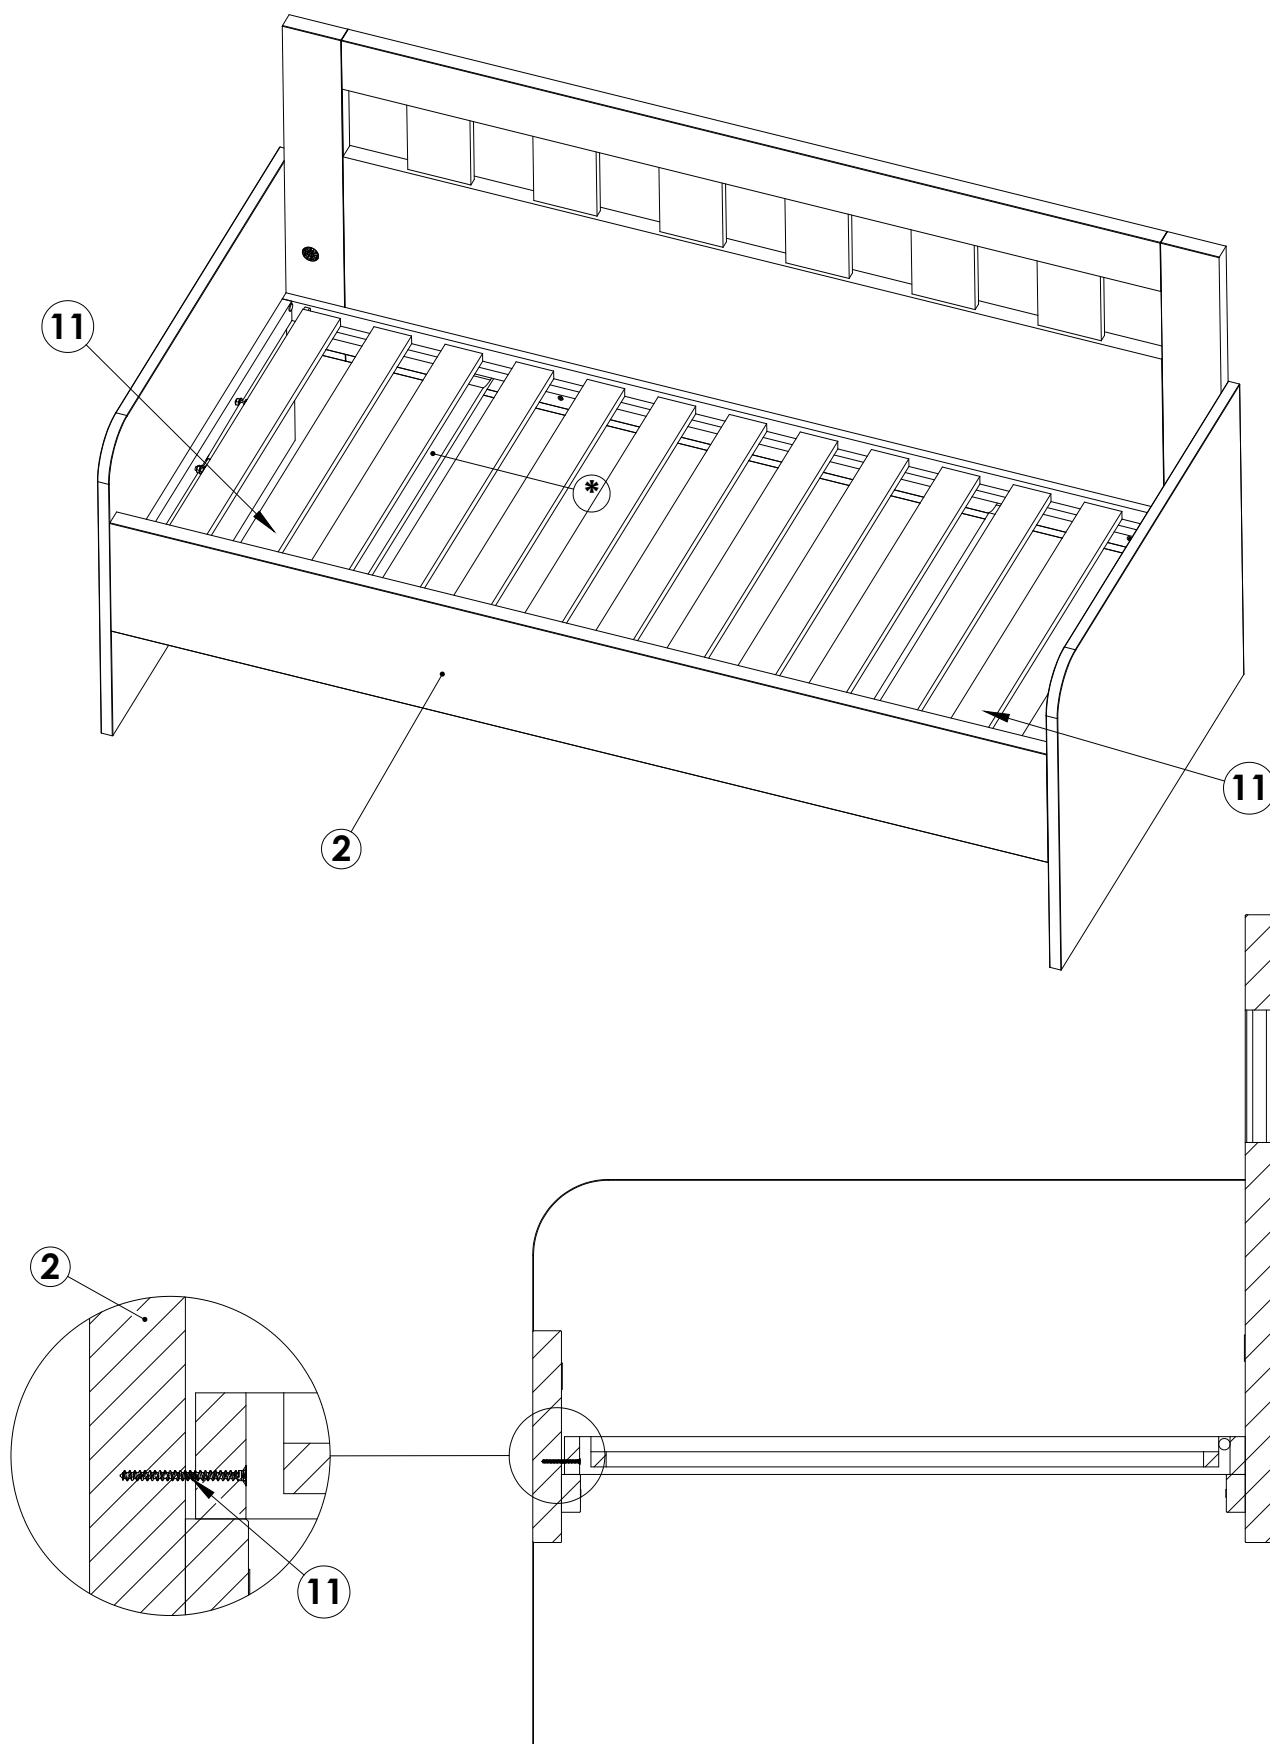

Montážny návod

Posteľ Mirka

bez úložného priestoru

Zoznam dielov a komponentov

p.č.	Názov dielu	ks
1	Veľké čelo	1
2	Malé čelo	1
3	Pravý bok	1
4	Ľavý bok	1
5	Podpera roštu	2

p.č.	Názov dielu	ks
6	Kolík 8x35	18
7	Závrtná matica	8
8	Tiahlo excentra	8
9	Excenter 35mm	8
10	Konfirmát 7x60	10
11	Skrutka 4x50	2

5x

4

po spojení dvoch dielcov
excentre dotiahnuť
v smere hodinových ručičiek

5

1x

2x

Ďakujeme za zakúpenie nášho výrobku!