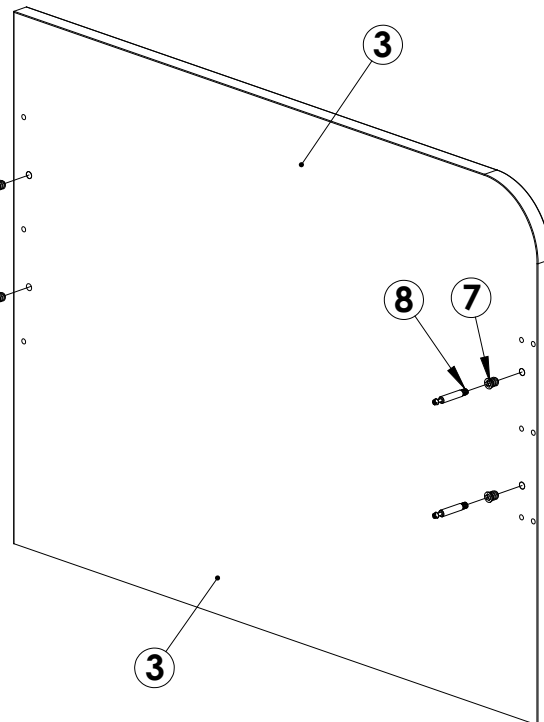

Montážny návod

Posteľ Mirka

bez úložného priestoru

Zoznam dielov a komponentov

p.č.	Názov dielu	ks
1	Veľké čelo	1
2	Malé čelo	1
3	Pravý bok	1
4	Ľavý bok	1
5	Podpera roštu	2

p.č.	Názov dielu	ks
6	Kolík 8x35	18
7	Závrtná matica	8
8	Tiahlo excentra	8
9	Excenter 35mm	8
10	Konfirmát 7x60	10
11	Skrutka 4x50	2

1

1x

1x

8x

8x

**2**

1x

1x

6x

4x

5x

3

1x

1x

12x

4x

5x

4

po spojení dvoch dielcov
excentre dotiahnuť
v smere hodinových ručičiek

5

1x

2x

Ďakujeme za zakúpenie nášho výrobku!