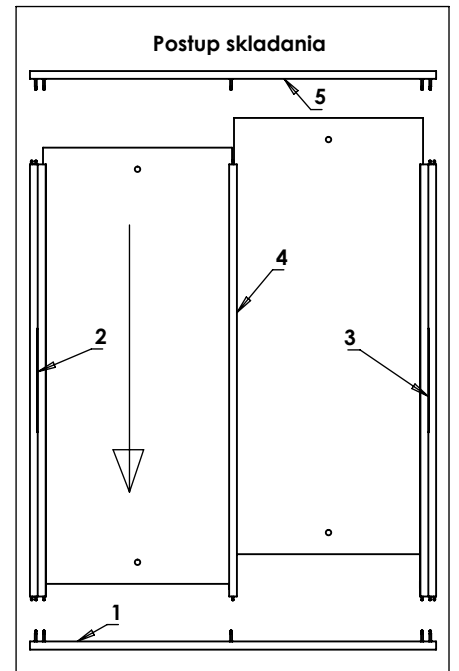

Montážny návod Posteľ 550mm s úložným priestorom

Zoznam dielov a komponentov

p. č.	Názov dielu	ks
1	Veľké čelo	1
2	Malé čelo	1
3	Bok	2
4	Vnútročný bok	2
5	Stredová priečka	1
6	Sololit biely	2
7	Kolík 8x35	42
8	Tiahlo k excenteru	16

36x

12x

10x

2x

4

2x

po spojení dílů
excentre dotáhnout
v směru
hodinových ručiček

5