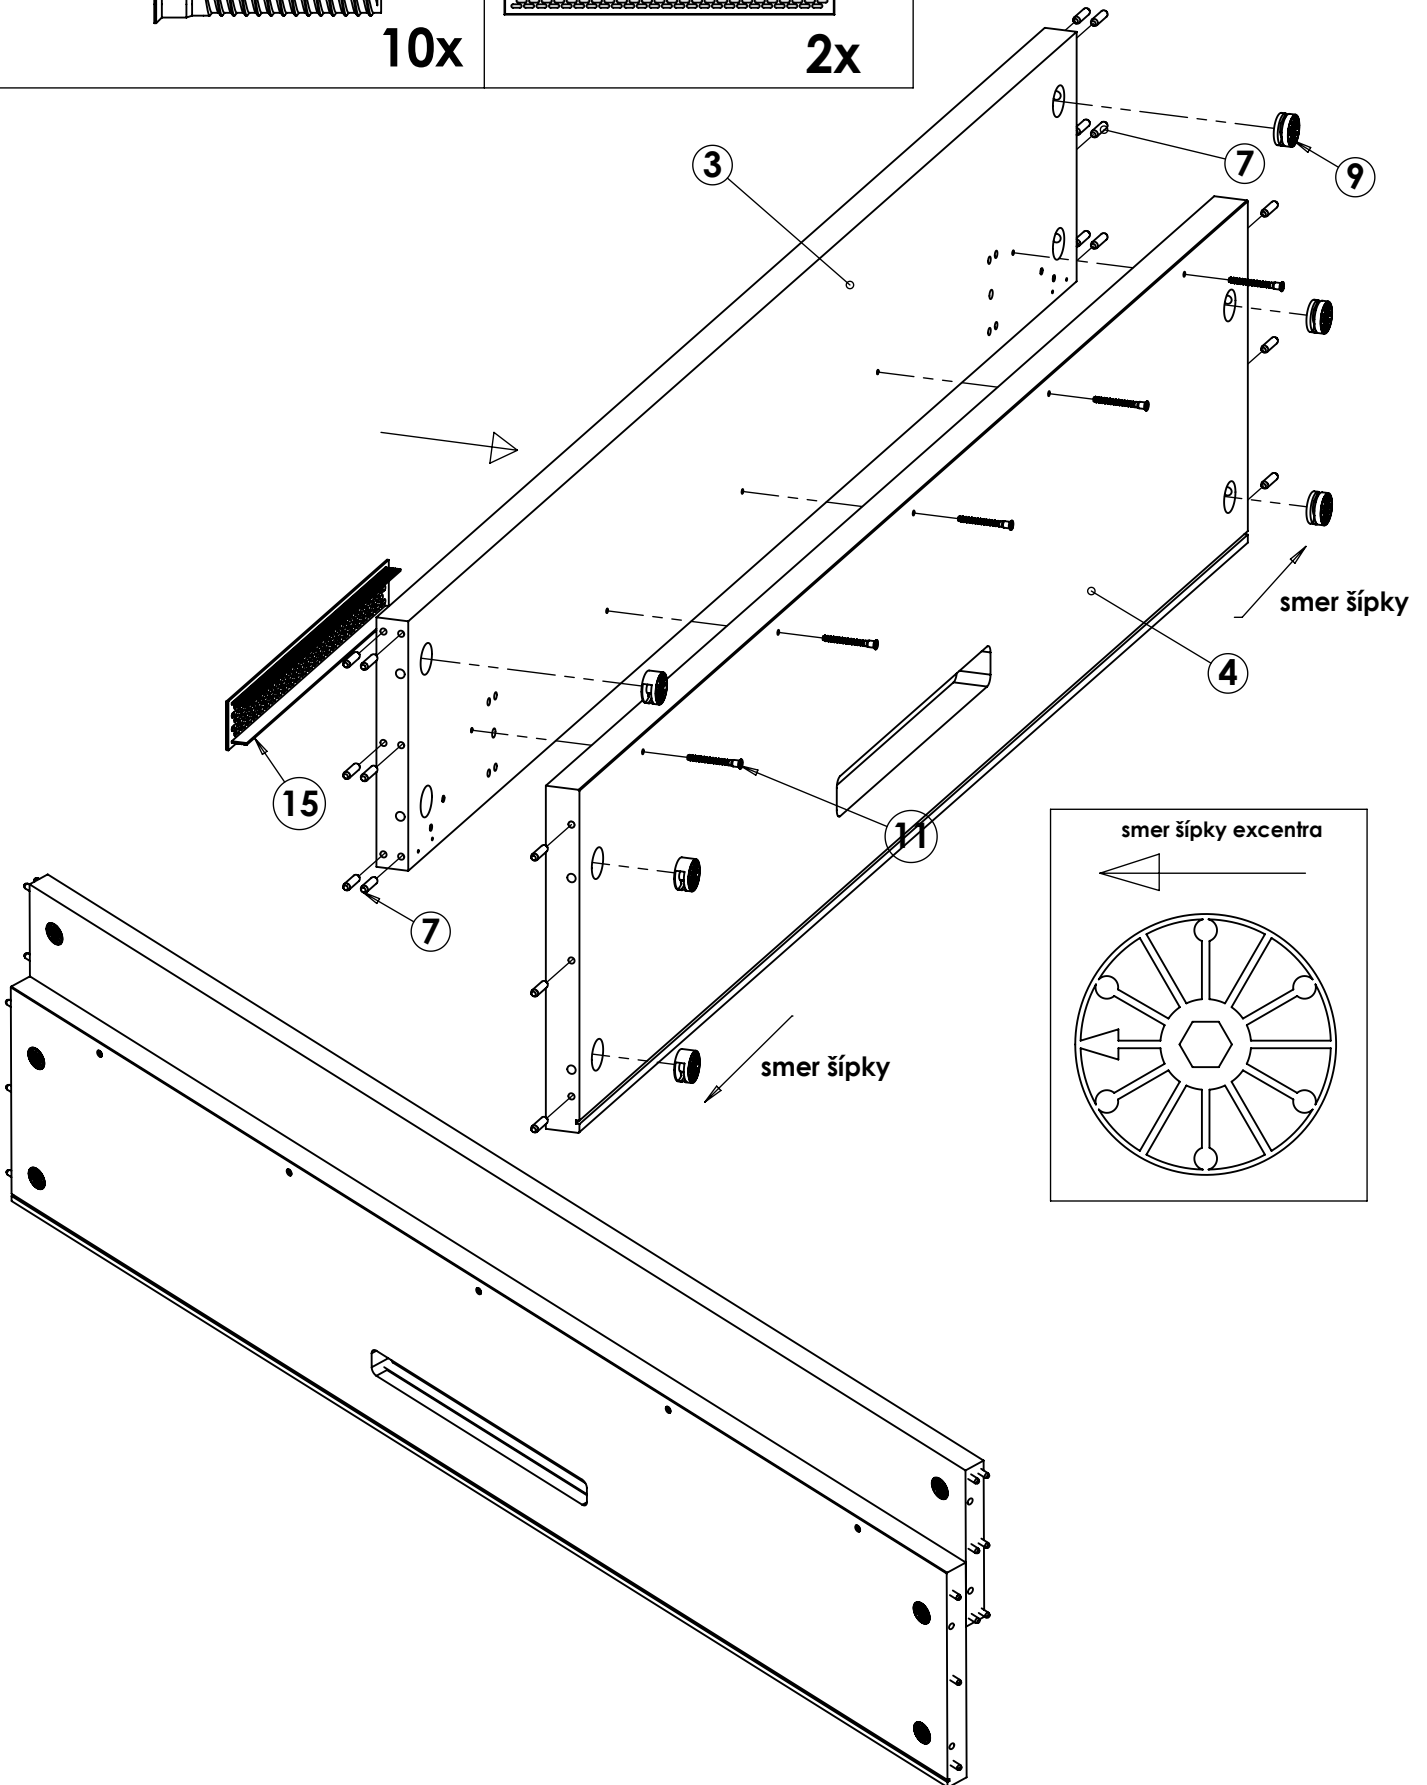

36x

12x

10x

2x

4

2x

po spojení dílů
excentre dotáhnout
v směru
hodinových ručiček

5