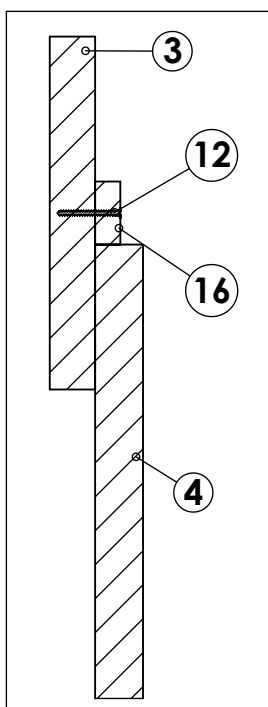

5

2x

2x

2x

4x

ĎAKUJEME ZA ZAKÚPENIE NÁŠHO VÝROBKU