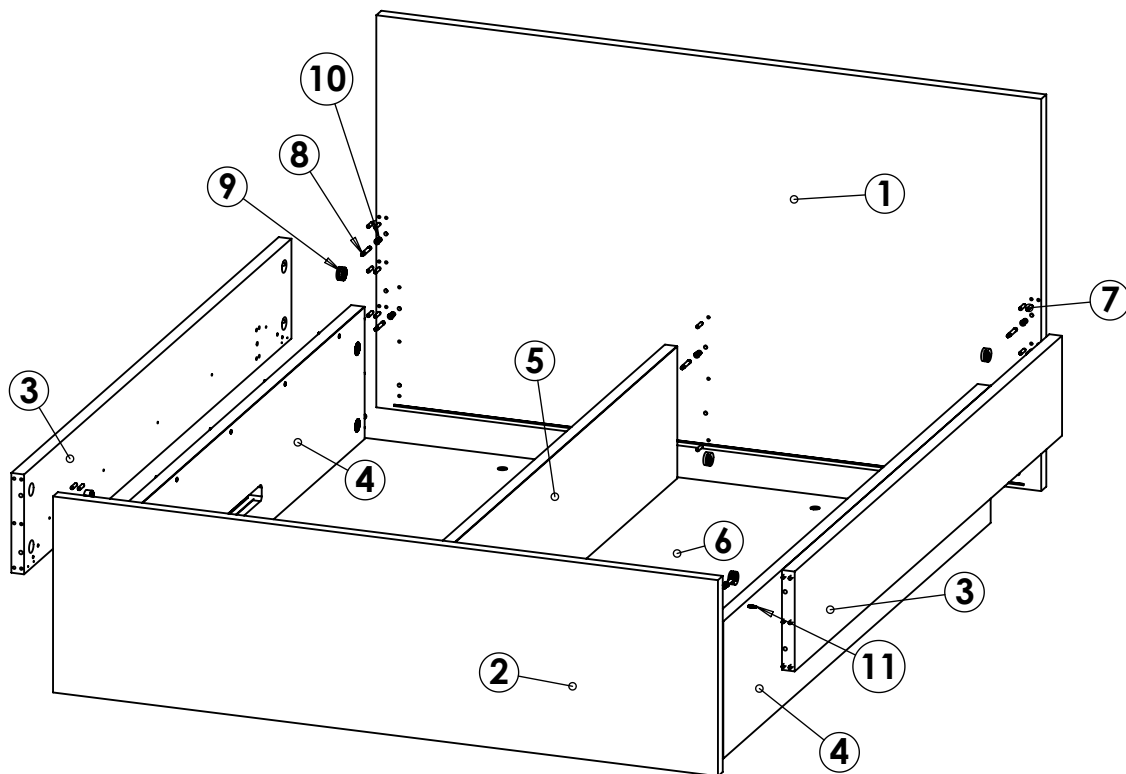

Montážny návod Posteľ 550mm s úložným priestorom

Zoznam dielov a komponentov

p. č.	Názov dielu	ks
1	Veľké čelo	1
2	Malé čelo	1
3	Bok	2
4	Vnútročný bok	2
5	Stredová priečka	1
6	Sololit biely	2
7	Kolík 8x35	42
8	Tiahlo k excenteru	16

p. č.	Názov dielu	ks
9	Excenter 35mm	16
10	Závrtná matica 24mm	16
11	Konfirmát 7x60	10
12	Skrutka 4x50	4
13	Skrutka 5x100	2
14	Spojovací plech	2
15	Mriežka	2
16	Rošt	2

Náradie potrebné na montáž

V balení:

36x

12x

10x

2x

4

2x

po spojení dílů
excentre dotáhnout
v směru
hodinových ručiček

5