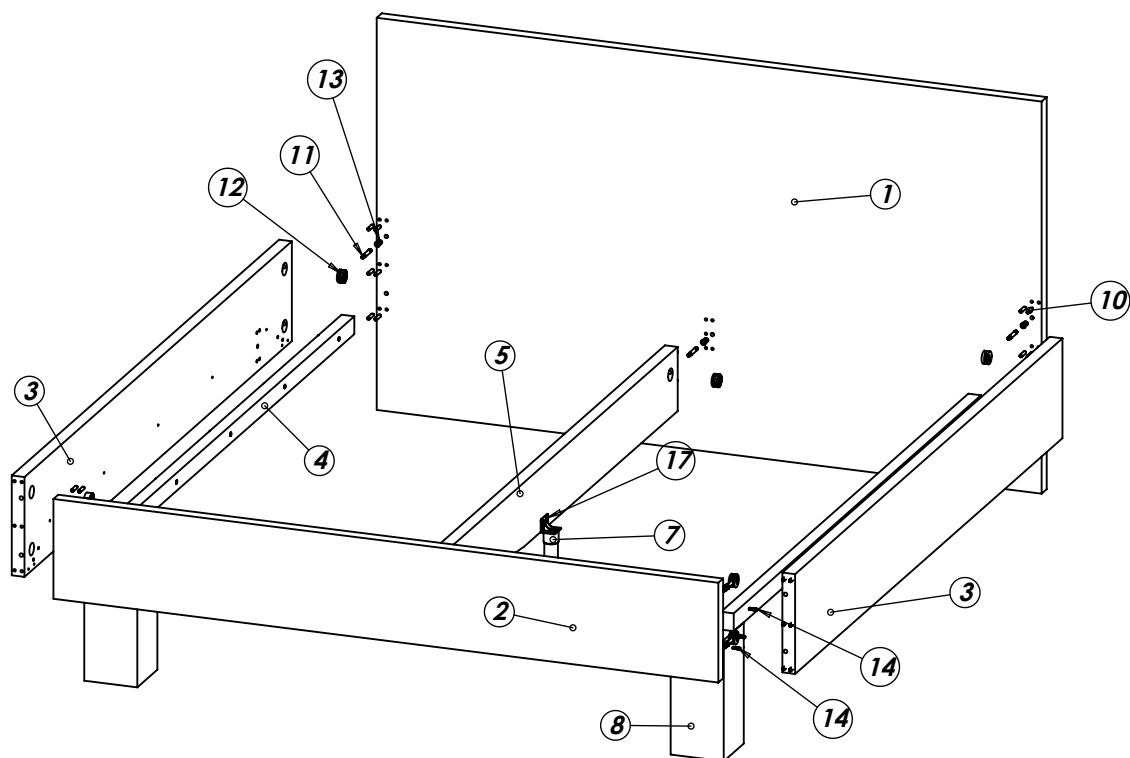

### Zoznam dielov a komponentov

p. č.	Názov dielu	ks
1	Veľké čelo	1
2	Malé čelo	1
3	Bok	2
4	Podpera roštu	2
5	Stredová priečka	1
6	Rošt	2
7	noha plastová	1
8	noha drevená	2

p. č.	Názov dielu	ks
9	Spojovací plech	2
10	Kolík 8x35	34
11	Tiahlo k excenteru	10
12	Excenter 35mm	10
13	Závrtná matica 24mm	10
14	Konfirmát 7x60	18
15	Skrutka 4x50	4
16	Skrutka 5x100	2
17	EURO-skrutka 6x15	4