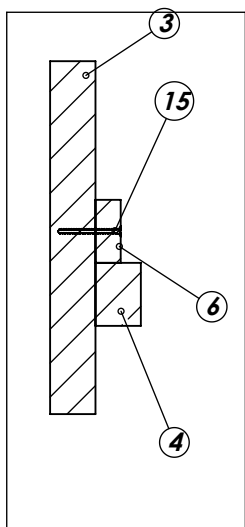

### Zoznam dielov a komponentov

p. č.	Názov dielu	ks
1	Veľké čelo	1
2	Malé čelo	1
3	Bok	2
4	Podpera roštu	2
5	Stredová priečka	1
6	Rošt	2
7	noha plastová	1
8	noha drevená	2

p. č.	Názov dielu	ks
9	Spojovací plech	2
10	Kolík 8x35	34
11	Tiahlo k excenteru	10
12	Excenter 35mm	10
13	Závrtná matica 24mm	10
14	Konfirmát 7x60	18
15	Skrutka 4x50	4
16	Skrutka 5x100	2
17	EURO-skrutka 6x15	4

# 5

2x

2x

Skrutka 5x100

2x

Skrutka 4x50

4x