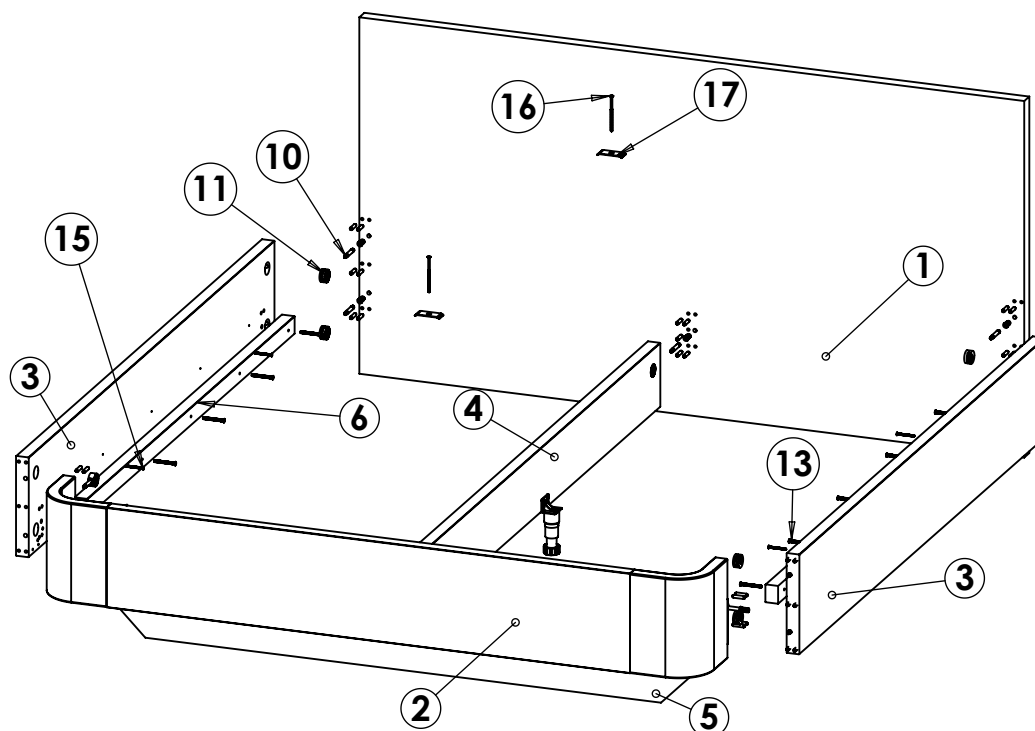

Montážny návod

Posteľ s centrálnou nohou a nárazníkom, bez úložného priestoru

Zoznam dielov a komponentov

p. č.	Názov dielu	ks
1	Veľké čelo	1
2	Nárazník	1
3	Bok	2
4	Stredová priečka	1
5	Centrálna noha	1
6	Podpera roštu	2
7	Rošt	2
8	noha plastová	1

p. č.	Názov dielu	ks
9	Kolík 8x35	42
10	Tiahlo k excenteru	12
11	Excenter 35mm	12
12	Závrtná matica 24mm	8
13	Konfirmát 7x60	10
14	EURO-skrutka 6x15	4
15	Skrutka 4x50	4
16	Skrutka 5x100	2
17	Spojovací plech	2