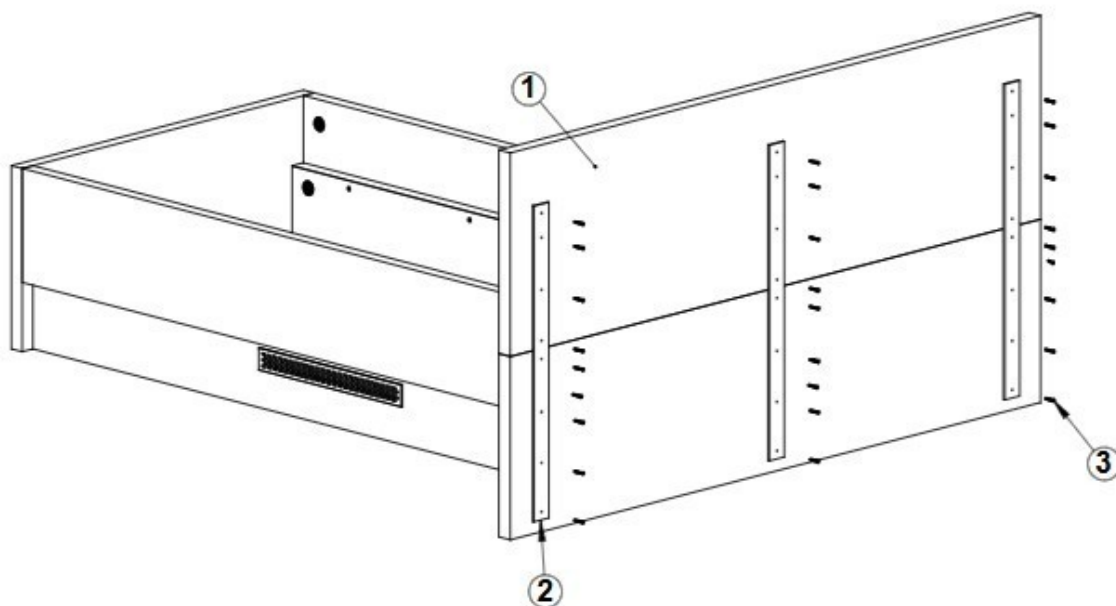

# Delené čelo KATKA

p. č.	Názov dielu	manželská ks	jednolôžko ks
1	Delené čelo	1	1
2	Kovová opora čela	3	2
3	Skrutka 7x35	27	18