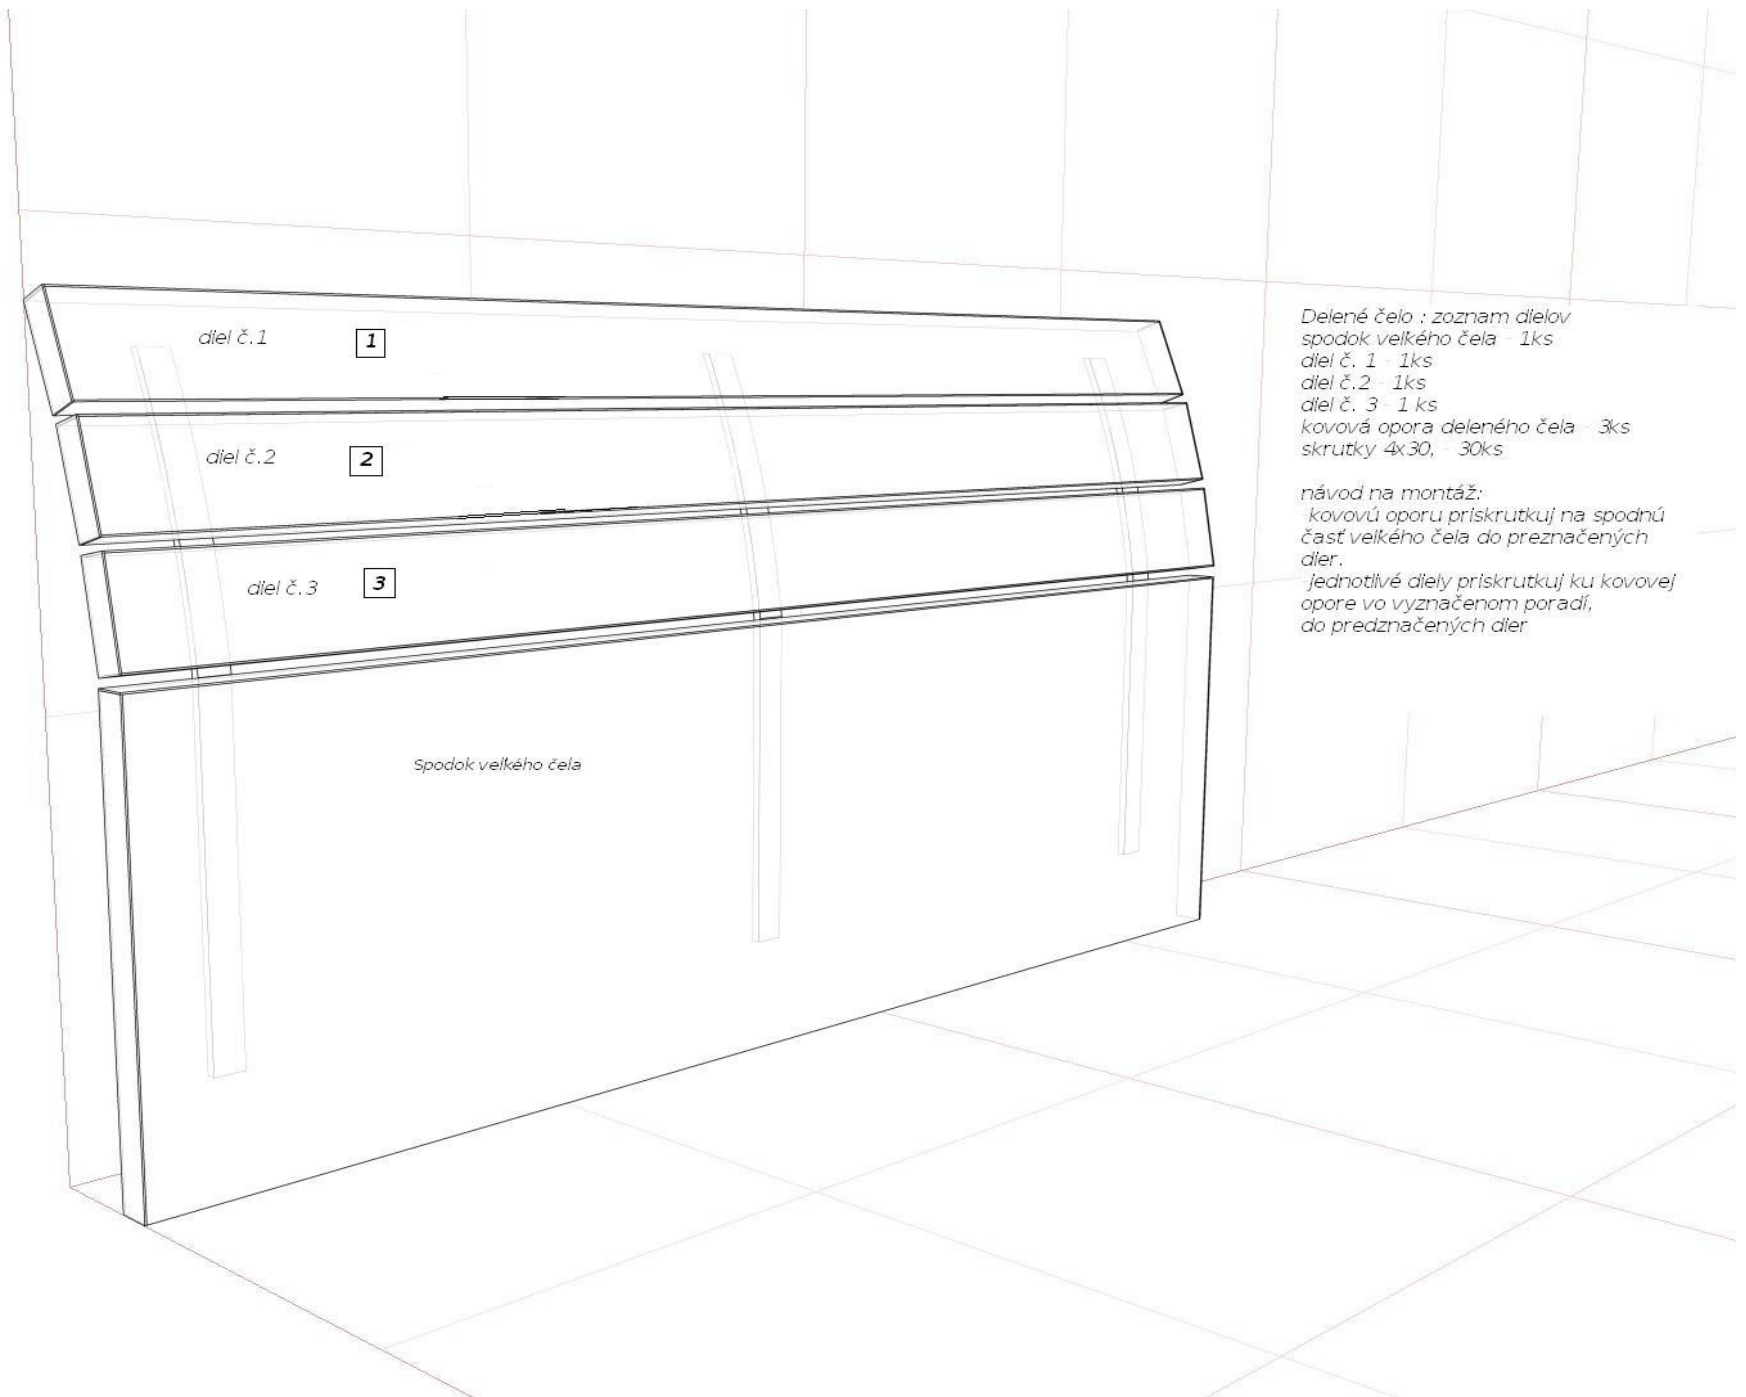

Čelo dělené s kovovou oporou

diel č. 1 **1**

diel č. 2 **2**

diel č. 3 **3**

Spodok veľkého čela

Delené čelo : zoznam dielov  
spodok veľkého čela - 1ks

diel č. 1 - 1ks

diel č. 2 - 1ks

diel č. 3 - 1ks

kovová opora deleného čela - 3ks

skrutky 4x30, - 30ks

návod na montáž:

kovovú oporu priskrutkuj na spodnú  
časť veľkého čela do preznačených  
diel.

jednotlivé diely priskrutkuj ku kovovej  
opore vo vyznačenom poradí,  
do predznačených diel.