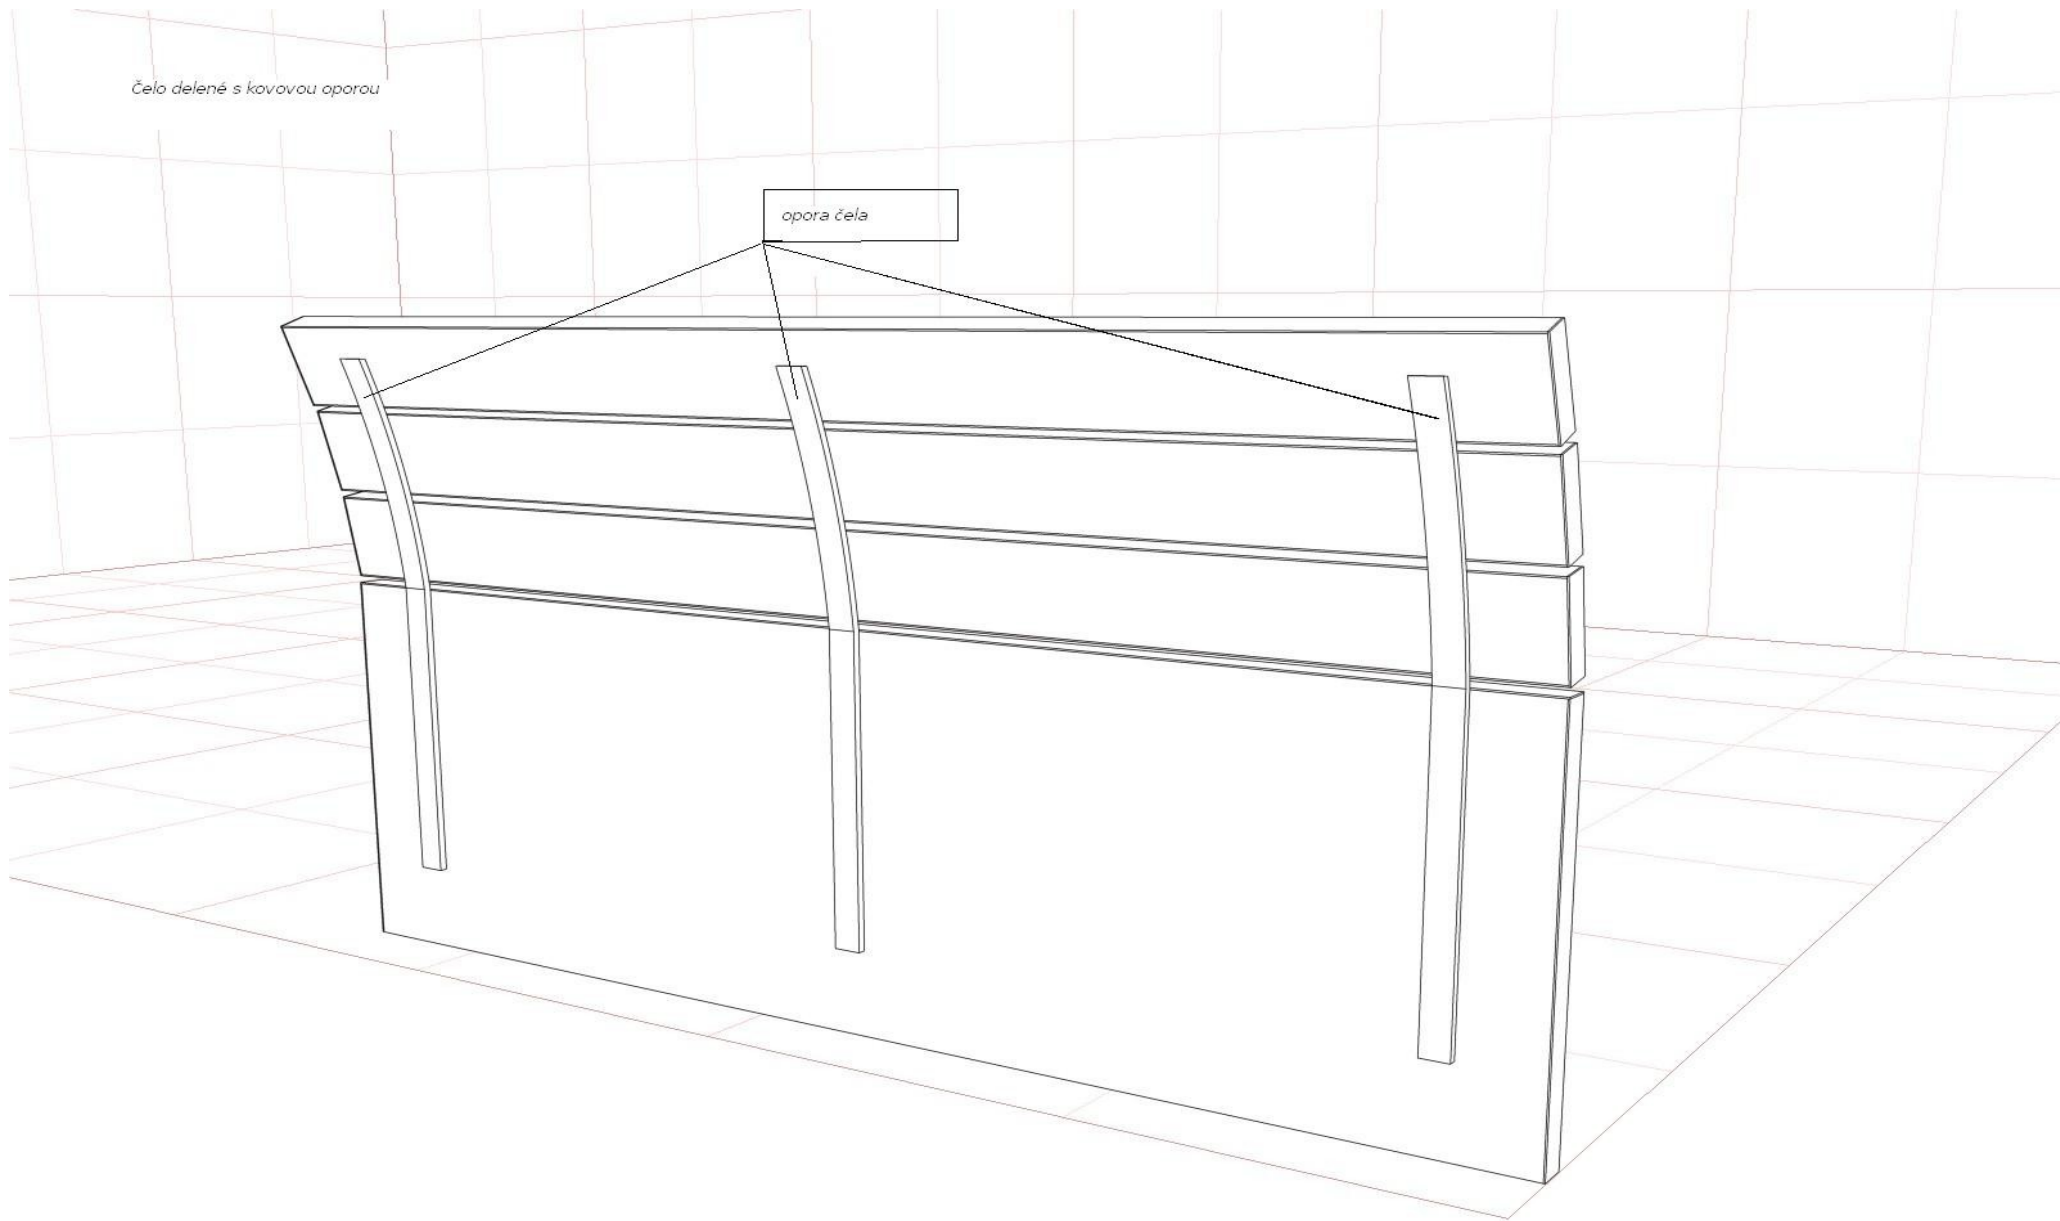

Čelo dělené s kovovou oporou

diel č. 1 **1**

diel č. 2 **2**

diel č. 3 **3**

Spodok veľkého čela

Delené čelo : zoznam dielov  
spodok veľkého čela - 1ks

diel č. 1 - 1ks

diel č. 2 - 1ks

diel č. 3 - 1ks

kovová opora deleného čela - 3ks

skrutky 4x30, - 30ks

návod na montáž:

kovovú oporu priskrutkuj na spodnú  
časť veľkého čela do preznačených  
diel.

jednotlivé diely priskrutkuj ku kovovej  
opore vo vyznačenom poradí,  
do predznačených diel.