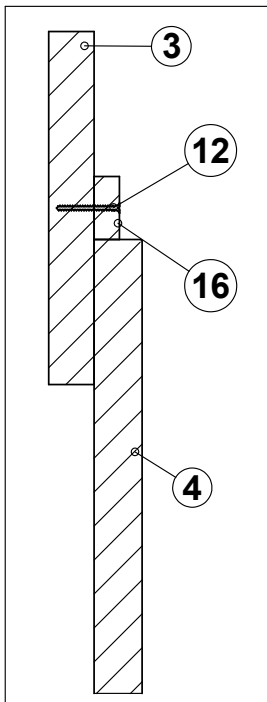

5

2x

2x

2x

4x

ĎAKUJEME ZA ZAKÚPENIE NÁŠHO VÝROBKU