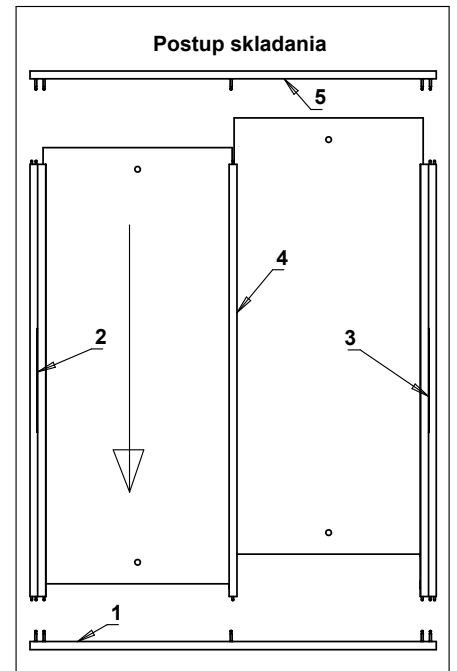

W18

Montážny návod

Manželská postel' s úložným priestorom – delené čelo Katka, Lenka, Lenka XL, Zuzka, Zuzka XL

Rev. 10.09.2024

Zoznam dielov a komponentov

p. č.	Názov dielu	ks
1	Veľké čelo	1
2	Malé čelo	1
3	Bok	2
4	Vnútrotný bok	2
5	Stredová priečka	1
6	Sololit biely	2
7	Kolík 8x35	42
8	Tiahlo k excenteru	16

12x

10x

2x

4

2x

po spojení dílů
excentre dotáhnout
v směru
hodinových ručiček

5

2x