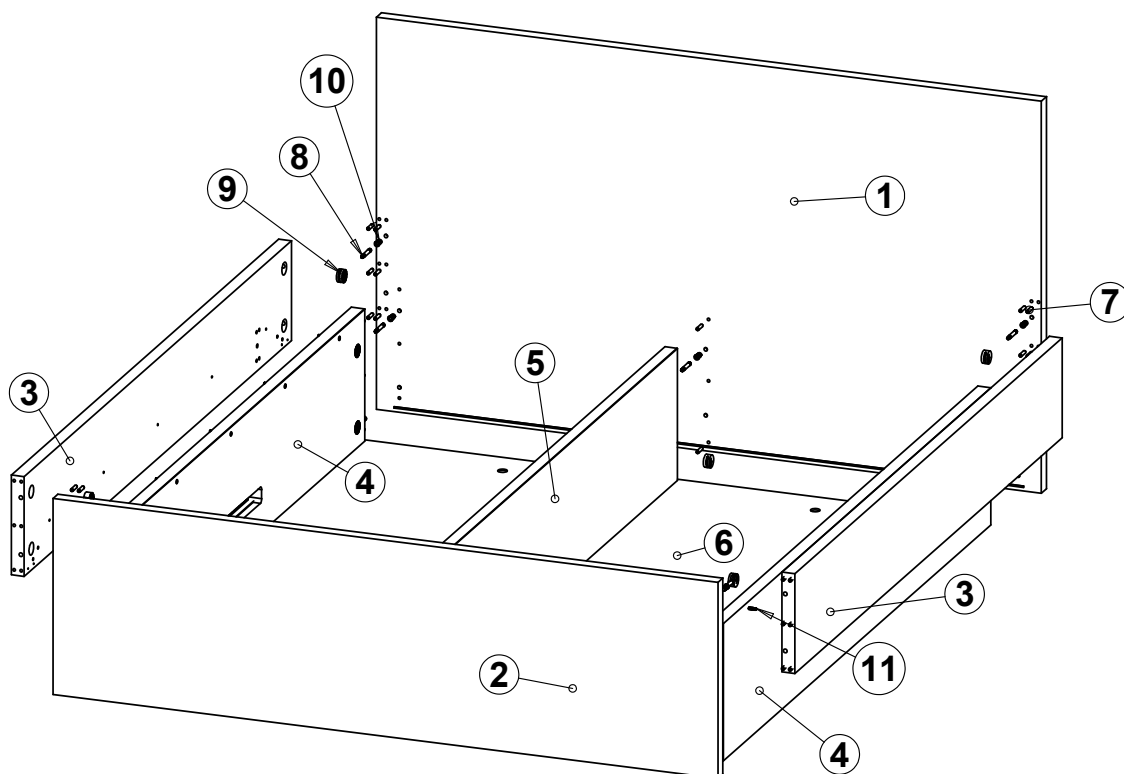

W18

Montážny návod

Manželská postel' s úložným priestorom – delené čelo Katka, Lenka, Lenka XL, Zuzka, Zuzka XL

Rev. 10.09.2024

Zoznam dielov a komponentov

p. č.	Názov dielu	ks
1	Veľké čelo	1
2	Malé čelo	1
3	Bok	2
4	Vnútrotný bok	2
5	Stredová priečka	1
6	Sololit biely	2
7	Kolík 8x35	42
8	Tiahlo k excenteru	16

p. č.	Názov dielu	ks
9	Excenter 35mm	16
10	Závrtaná matica 24mm	16
11	Konfirmát 7x60	10
12	Skrutka 4x50	4
13	Skrutka 5x100	2
14	Spojovací plech	2
15	Mriežka	2
16	Rošt	2

Náradie potrebné na montáž

V balení:

12x

10x

2x

4

2x

po spojení dílů
excentre dotáhnout
v směru
hodinových ručiček

5

2x