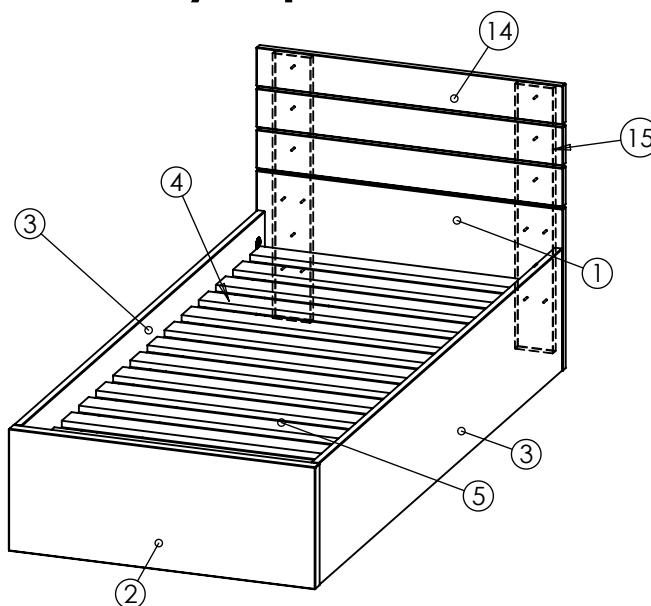

Montážny návod

Jednolôžko KLASIK s úložným priestorom

Zoznam dielov a komponentov

p. č.	Názov dielu	Počet
1	Veľké čelo	1
2	Malé čelo	1
3	Bok	2
4	Podpera roštu	2
5	Sololit	1
6	Rošt - pružinové otváranie	1

p. č.	Názov dielu	Počet
7	Kolík 8x35	16
8	Excenter 35mm	8
9	Závrtná matica 15mm	8
10	Tiahlo k excenteru	8
11	Konfirmát 7x40	14
12	EURO-skrutka 6x15	6

Extra diely deleného čela

p. č.	Názov dielu	Počet
14	Delené čelo	3
15	Spojovacia doska čela	2
16	Skrutka 4x40	16