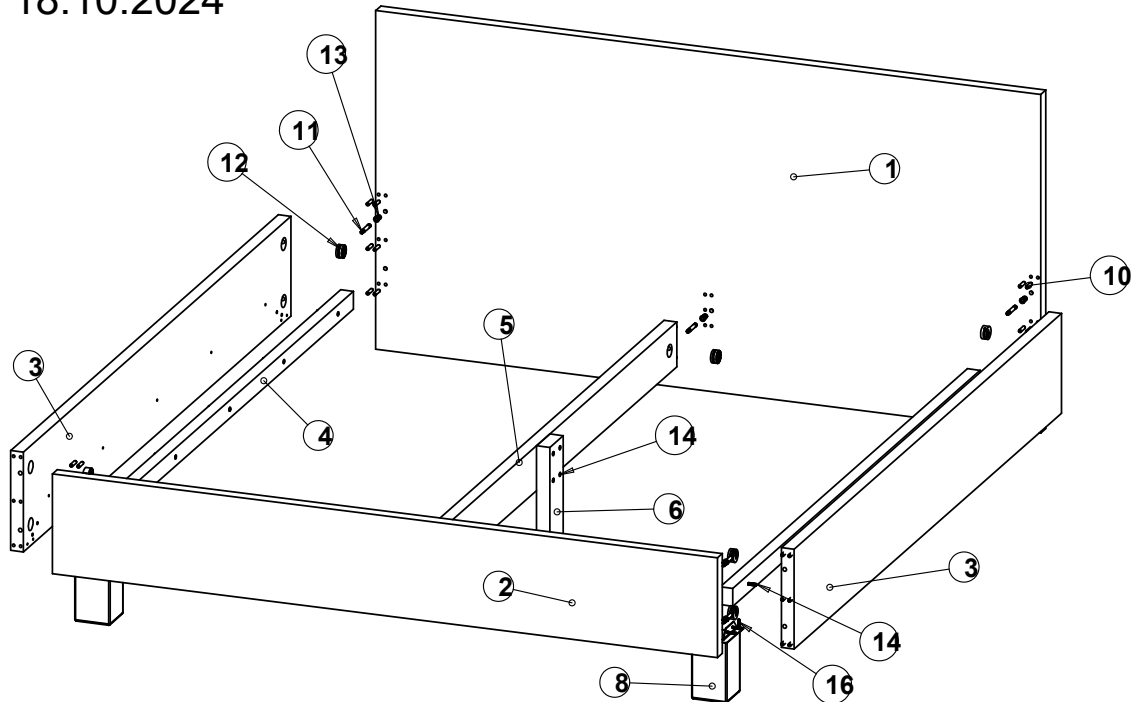

W13

Montážny návod

Manželská posteľ bez úložného priestoru – čelo Danka, Janka, Lucka, Stela

Rev. 18.10.2024

Zoznam dielov a komponentov

p. č.	Názov dielu	ks
1	Veľké čelo	1
2	Malé čelo	1
3	Bok	2
4	Podpera roštu	2
5	Stredová priečka	1
6	Stredová noha	1
7	Rošt	2
8	noha kovová	2
9	Spojovací plech	2

p. č.	Názov dielu	ks
10	Kolík 8x35	34
11	Tiahlo k excenteru	10
12	Excenter 35mm	10
13	Závrtná matica 24mm	10
14	Konfirmát 7x60	14
15	Skrutka 4x50	4
16	Skrutka 4x30	12
17	Skrutka 5x100	2

Náradie potrebné na montáž