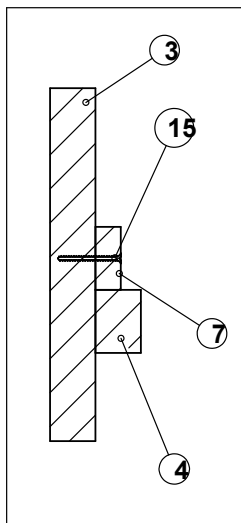

## Zoznam dielov a komponentov

p. č.	Názov dielu	ks
1	Veľké čelo	1
2	Malé čelo	1
3	Bok	2
4	Podpera roštu	2
5	Stredová priečka	1
6	Stredová noha	1
7	Rošt	2
8	noha kovová	2
9	Spojovací plech	2

p. č.	Názov dielu	ks
10	Kolík 8x35	34
11	Tiahlo k excenteru	10
12	Excenter 35mm	10
13	Závrtná matica 24mm	10
14	Konfirmát 7x60	14
15	Skrutka 4x50	4
16	Skrutka 4x30	12
17	Skrutka 5x100	2

# 5

2x

2x

2x

Skrutka 4x50

4x