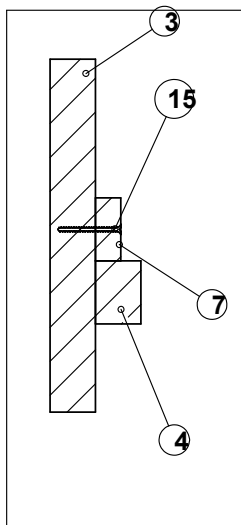

W15

Montážny návod

Manželská postel' bez úložného priestoru s drevenými nohami – čelo Danka, Janka, Lucka, Stela

Rev. 10.09.2024

Zoznam dielov a komponentov

p. č.	Názov dielu	ks
1	Veľké čelo	1
2	Malé čelo	1
3	Bok	2
4	Podpera roštu	2
5	Stredová priečka	1
6	Stredová noha	1
7	Rošt	2
8	noha drevená	2

2x

10x

24x

8x

2x

4

8x

5

2x

2x

2x

Skrutka 4x50

4x

ĎAKUJEME ZA ZAKÚPENIE NÁŠHO VÝROBKU