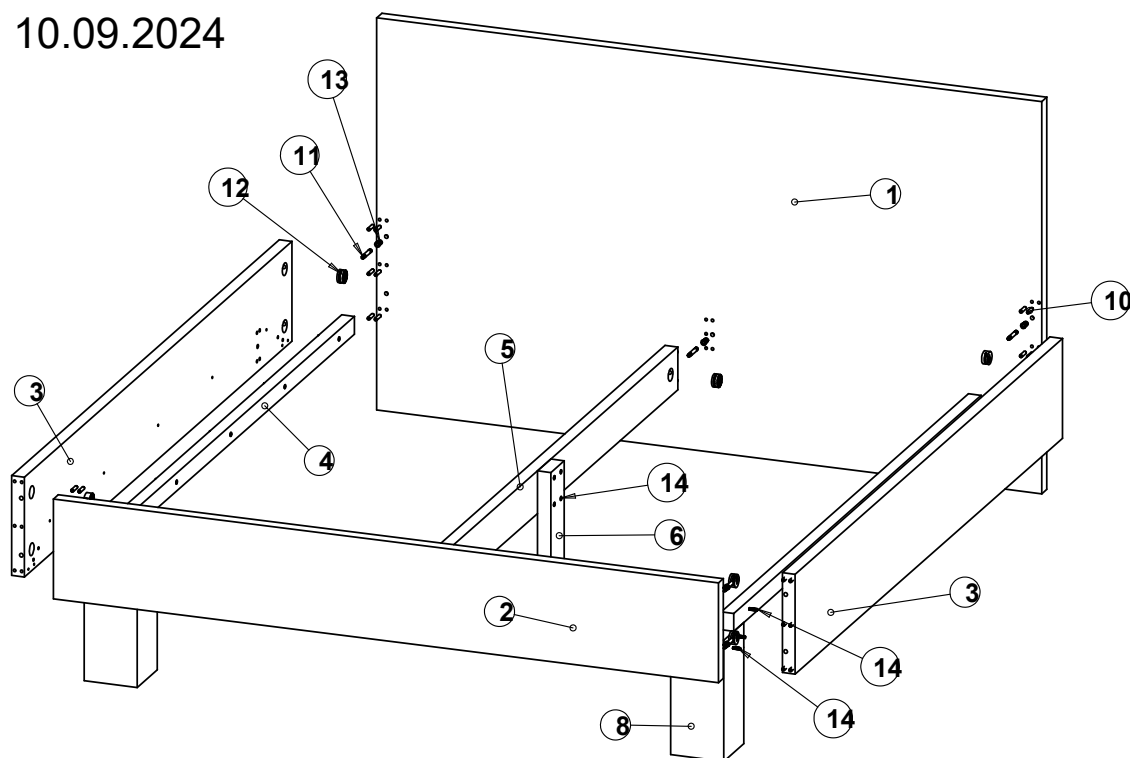

W15

Montážny návod

Manželská postel' bez úložného priestoru s drevenými nohami – čelo Danka, Janka, Lucka, Stela

Rev. 10.09.2024

Zoznam dielov a komponentov

p. č.	Názov dielu	ks
1	Veľké čelo	1
2	Malé čelo	1
3	Bok	2
4	Podpera roštu	2
5	Stredová priečka	1
6	Stredová noha	1
7	Rošt	2
8	noha drevená	2

p. č.	Názov dielu	ks
9	Spojovací plech	2
10	Kolík 8x35	34
11	Tiahlo k excenteru	10
12	Excenter 35mm	10
13	Závrtná matica 24mm	10
14	Konfirmát 7x60	22
15	Skrutka 4x50	4
16	Skrutka 5x100	2

Náradie potrebné na montáž