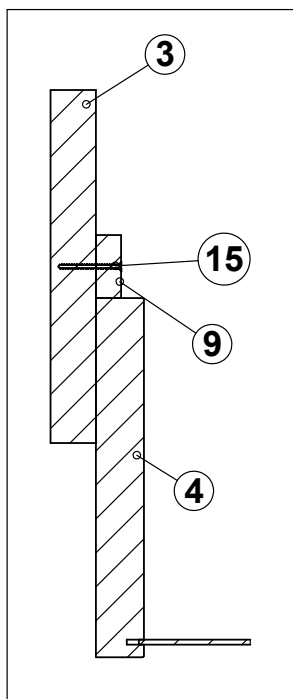

## Zoznam dielov a komponentov

p. č.	Názov dielu	ks
1	Veľké čelo	1
2	Malé čelo	1
3	Bok	2
4	Vnútorňý bok - L'	1
5	Vnútorňý bok - P	1
6	Stredová priečka	1
7	Centrálna noha	1
8	Sololit biely	2
9	Rošt	2

p. č.	Názov dielu	ks
10	Kolík 8x35	60
11	Tiahlo k excenteru	22
12	Excenter 35mm	22
13	Závrtňá matica 24mm	6
14	Konfirmát 7x60	10
15	Skrutka 4x50	4
16	Skrutka 5x100	2
17	Spojováci plech	2
18	Mriežka	2
19	Roh - čal.	2

# 5

2x

8x

8x

2x

smer šípky

smer šípky

mriežka z vonkajšej strany

# 8

2x

2x

Skrutka 5x100

2x

Skrutka 4x50

4x