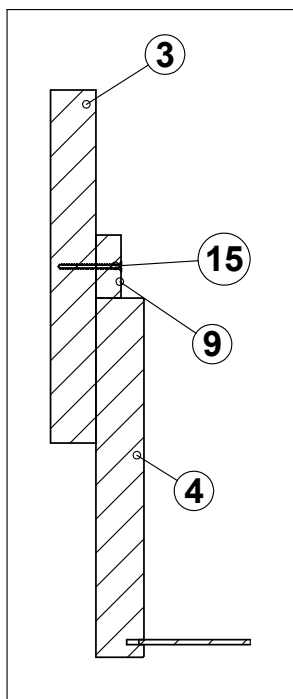

### Zoznam dielov a komponentov

p. č.	Názov dielu	ks
1	Veľké čelo	1
2	Nárazník	1
3	Bok	2
4	Vnútorý bok - L'	1
5	Vnútorý bok - P	1
6	Stredová priečka	1
7	Centrálna noha	1
8	Sololit biely	2
9	Rošt	2

p. č.	Názov dielu	ks
10	Kolík 8x35	48
11	Tiahlo k excenteru	18
12	Excenter 35mm	18
13	Závrtná matica 24mm	14
14	Konfirmát 7x60	10
15	Skrutka 4x50	4
16	Skrutka 5x100	2
17	Spojovací plech	2
18	Mriežka	2

# 8

2x

2x

Skrutka 5x100

2x

Skrutka 4x50

4x

**ĎAKUJEME ZA ZAKÚPENIE NÁŠHO VÝROBKU**