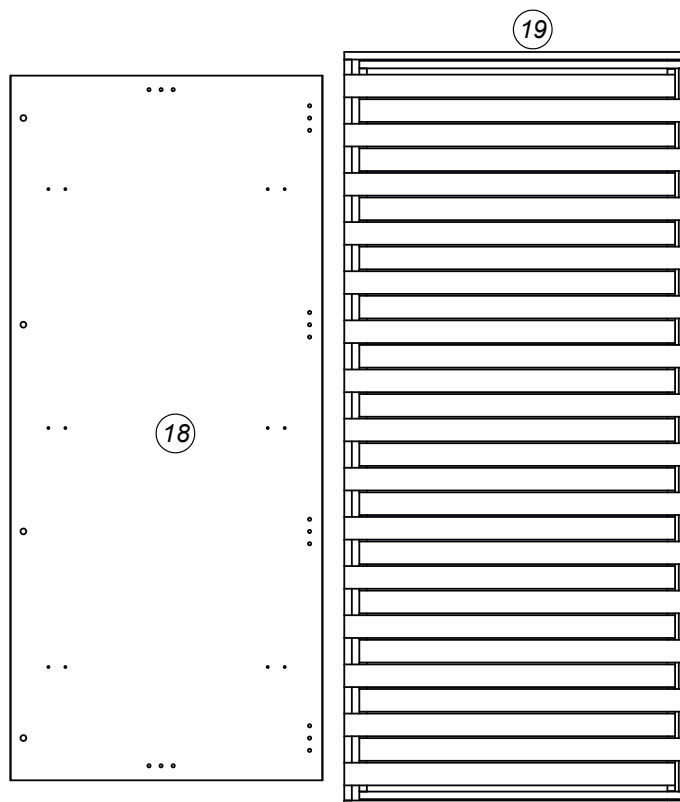

W31 Montážny návod

Rev. 22.10.2024

Rozkladacia posteľ Betka

Tento montážny návod platí aj pre posteľ s pravou alebo ľavou podrúčkou.

<p>20</p>  <p>66x</p>	<p>21</p>  <p>M6x14</p> <p>18x</p>	<p>22</p>  <p>M8x24</p> <p>4x</p>	<p>23</p>  <p>4x</p>	<p>24</p>  <p>4x</p>	
<p>25</p>  <p>28x</p>	<p>26</p>  <p>15/19</p> <p>28x</p>	<p>27</p>  <p>10x</p> <p>Ø 43</p>	<p>28</p>  <p>4x30</p> <p>8x</p>	<p>29</p>  <p>3,5x16</p> <p>12x</p>	<p>30</p>  <p>M6x40</p> <p>18x</p>