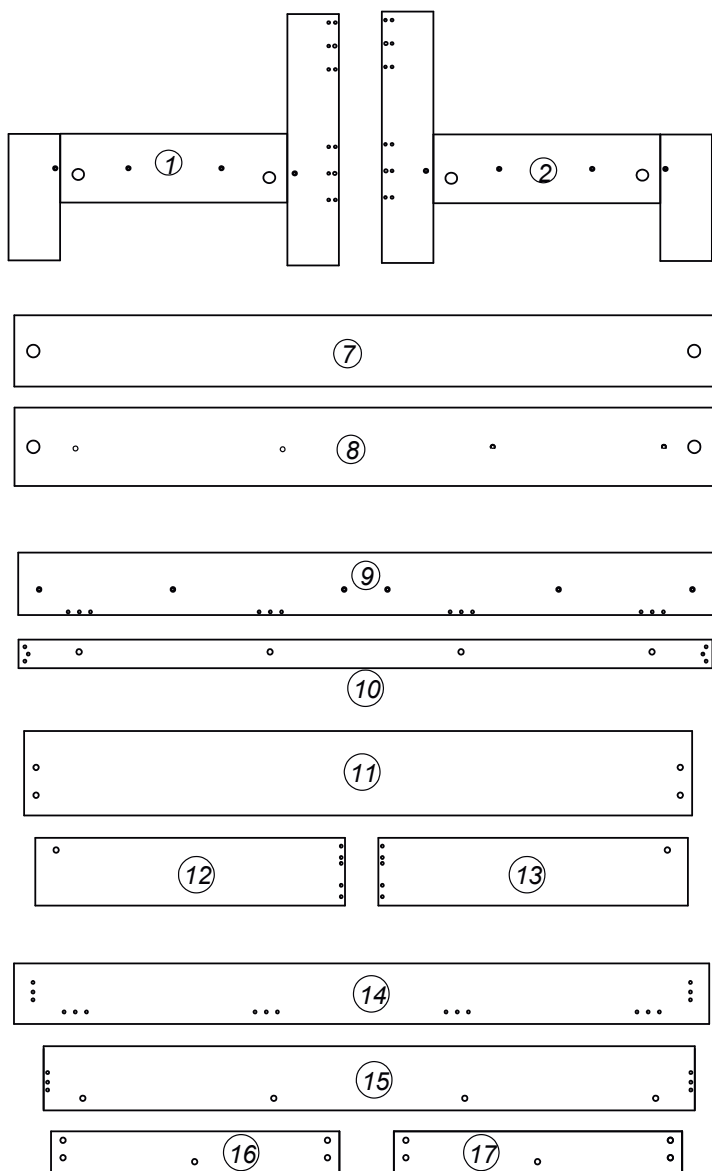

W31 Montážny návod

Rev. 22.10.2024

Rozkladacia posteľ Betka

Tento montážny návod platí aj pre posteľ s pravou alebo ľavou podrúčkou.

<p>20</p>  <p>66x</p>	<p>21</p>  <p>M6x14</p> <p>18x</p>	<p>22</p>  <p>M8x24</p> <p>4x</p>	<p>23</p>  <p>4x</p>	<p>24</p>  <p>4x</p>	
<p>25</p>  <p>28x</p>	<p>26</p>  <p>15/19</p> <p>28x</p>	<p>27</p>  <p>10x</p> <p>Ø 43</p>	<p>28</p>  <p>4x30</p> <p>8x</p>	<p>29</p>  <p>3,5x16</p> <p>12x</p>	<p>30</p>  <p>M6x40</p> <p>18x</p>

A**B****C****D****E****F**