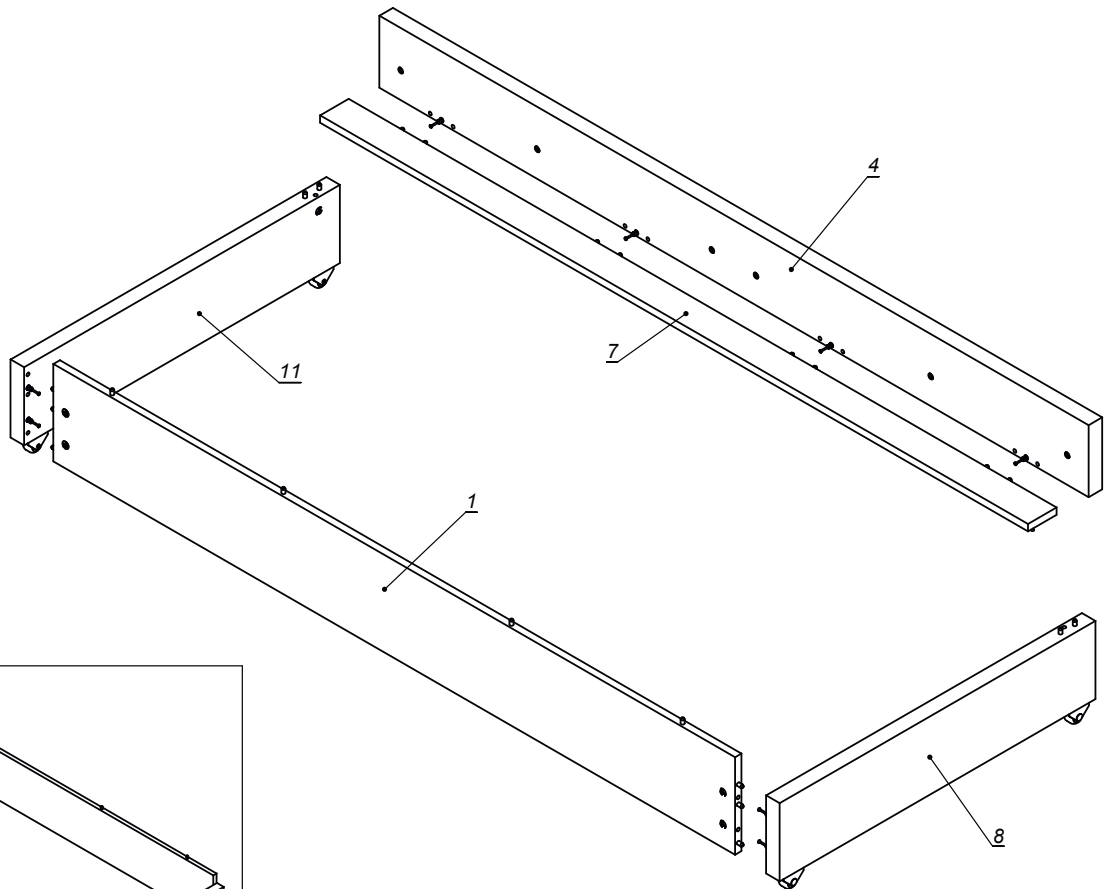

W31 Montážny návod

Rev. 22.10.2024

Rozkladacia posteľ Betka

Tento montážny návod platí aj pre posteľ s pravou alebo ľavou podrúčkou.

<p>20</p>  <p>66x</p>	<p>21</p>  <p>M6x14</p> <p>18x</p>	<p>22</p>  <p>M8x24</p> <p>4x</p>	<p>23</p>  <p>4x</p>	<p>24</p>  <p>4x</p>	
<p>25</p>  <p>28x</p>	<p>26</p>  <p>15/19</p> <p>28x</p>	<p>27</p>  <p>10x</p> <p>Ø 43</p>	<p>28</p>  <p>4x30</p> <p>8x</p>	<p>29</p>  <p>3,5x16</p> <p>12x</p>	<p>30</p>  <p>M6x40</p> <p>18x</p>