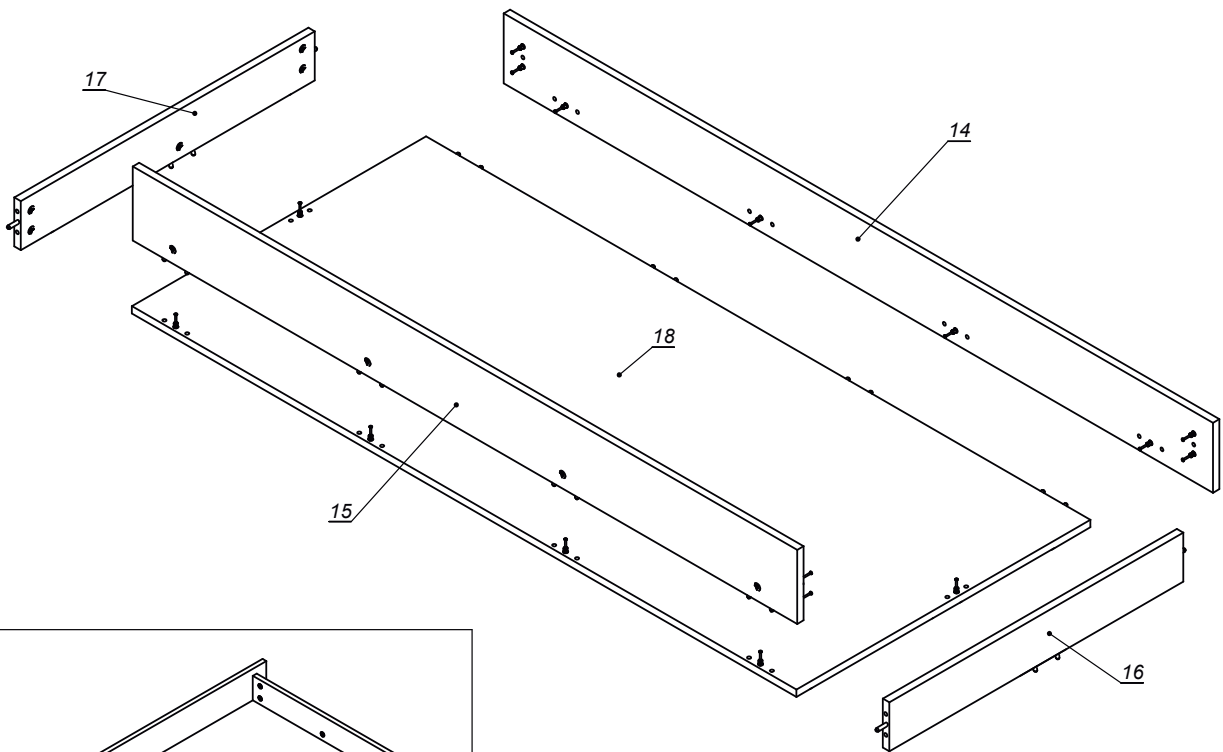

W31 Montážny návod

Rev. 22.10.2024

Rozkladacia posteľ Betka

Tento montážny návod platí aj pre posteľ s pravou alebo ľavou podrúčkou.

<p>20</p>  <p>66x</p>	<p>21</p>  <p>M6x14</p> <p>18x</p>	<p>22</p>  <p>M8x24</p> <p>4x</p>	<p>23</p>  <p>4x</p>	<p>24</p>  <p>4x</p>	
<p>25</p>  <p>28x</p>	<p>26</p>  <p>15/19</p> <p>28x</p>	<p>27</p>  <p>10x</p> <p>Ø 43</p>	<p>28</p>  <p>4x30</p> <p>8x</p>	<p>29</p>  <p>3,5x16</p> <p>12x</p>	<p>30</p>  <p>M6x40</p> <p>18x</p>