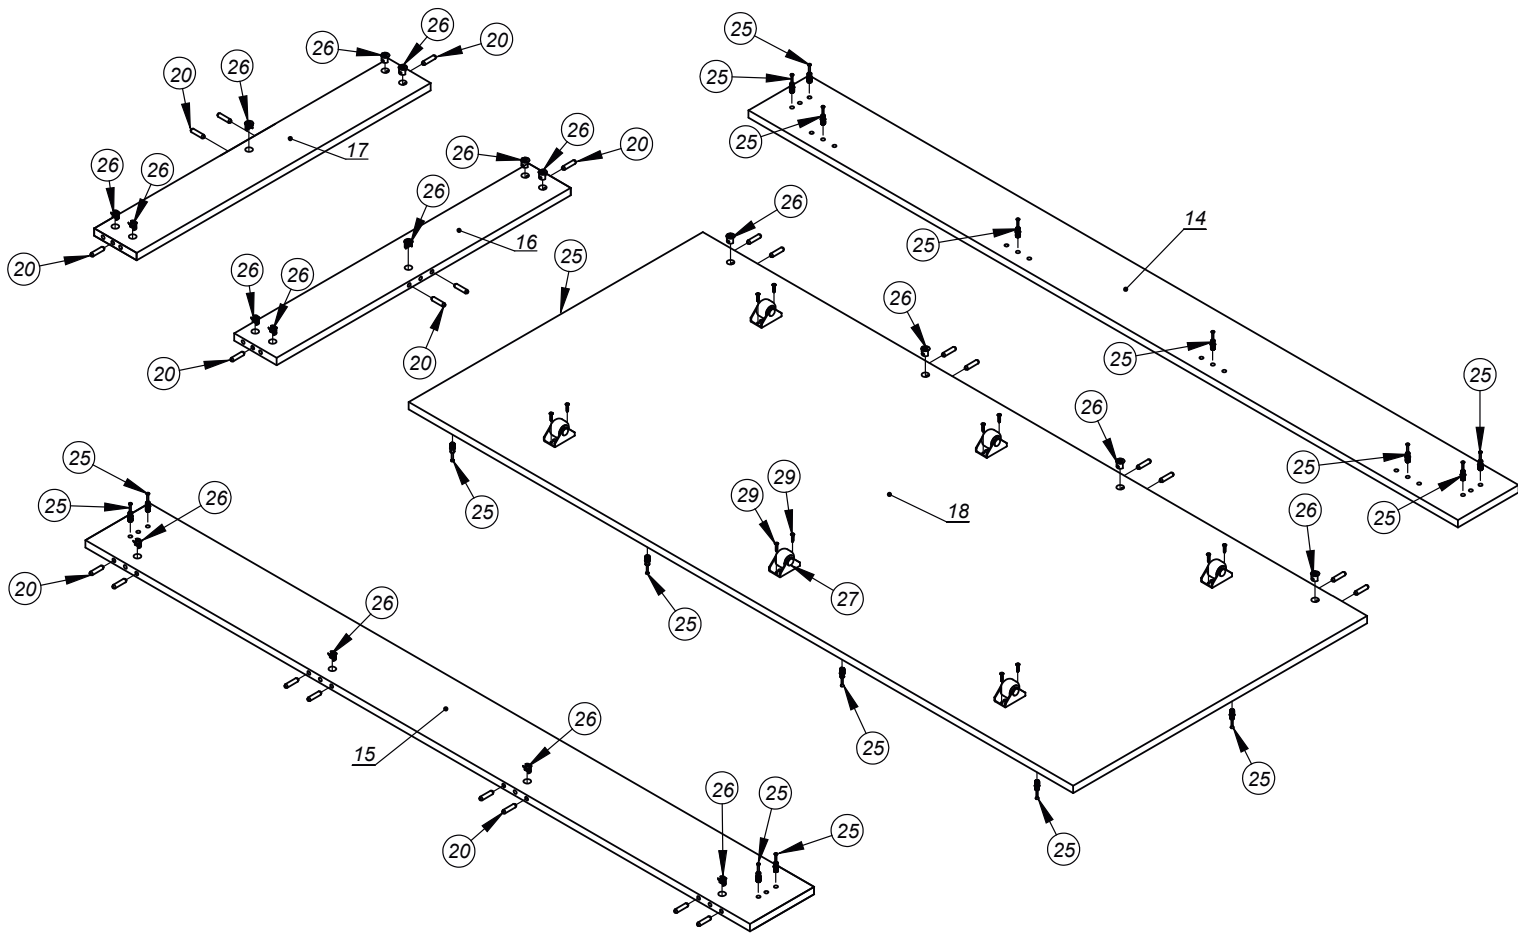

W31 Montážny návod

Rev. 22.10.2024

Rozkladacia posteľ Betka

Tento montážny návod platí aj pre posteľ s pravou alebo ľavou podrúčkou.

<p>20</p>  <p>66x</p>	<p>21</p>  <p>M6x14</p> <p>18x</p>	<p>22</p>  <p>M8x24</p> <p>4x</p>	<p>23</p>  <p>4x</p>	<p>24</p>  <p>4x</p>	
<p>25</p>  <p>28x</p>	<p>26</p>  <p>15/19</p> <p>28x</p>	<p>27</p>  <p>10x</p> <p>Ø 43</p>	<p>28</p>  <p>4x30</p> <p>8x</p>	<p>29</p>  <p>3,5x16</p> <p>12x</p>	<p>30</p>  <p>M6x40</p> <p>18x</p>