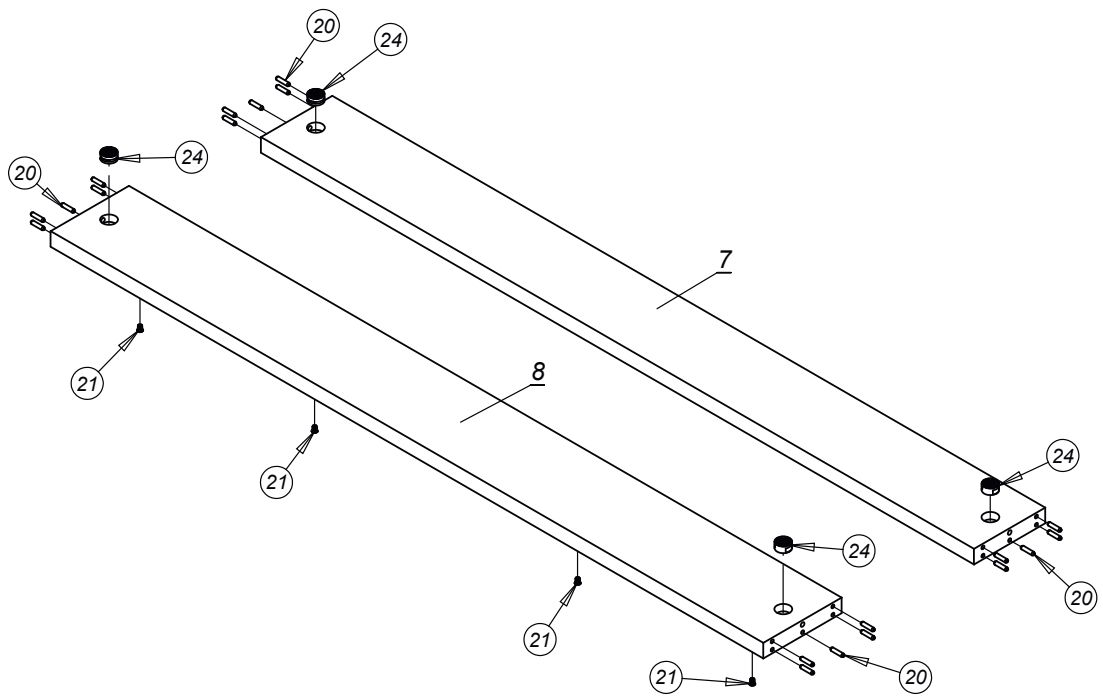

W31 Montážny návod

Rev. 22.10.2024

Rozkladacia posteľ Betka

Tento montážny návod platí aj pre posteľ s pravou alebo ľavou podrúčkou.

<p>20</p>  <p>66x</p>	<p>21</p>  <p>M6x14</p> <p>18x</p>	<p>22</p>  <p>M8x24</p> <p>4x</p>	<p>23</p>  <p>4x</p>	<p>24</p>  <p>4x</p>	
<p>25</p>  <p>28x</p>	<p>26</p>  <p>15/19</p> <p>28x</p>	<p>27</p>  <p>10x</p> <p>Ø 43</p>	<p>28</p>  <p>4x30</p> <p>8x</p>	<p>29</p>  <p>3,5x16</p> <p>12x</p>	<p>30</p>  <p>M6x40</p> <p>18x</p>