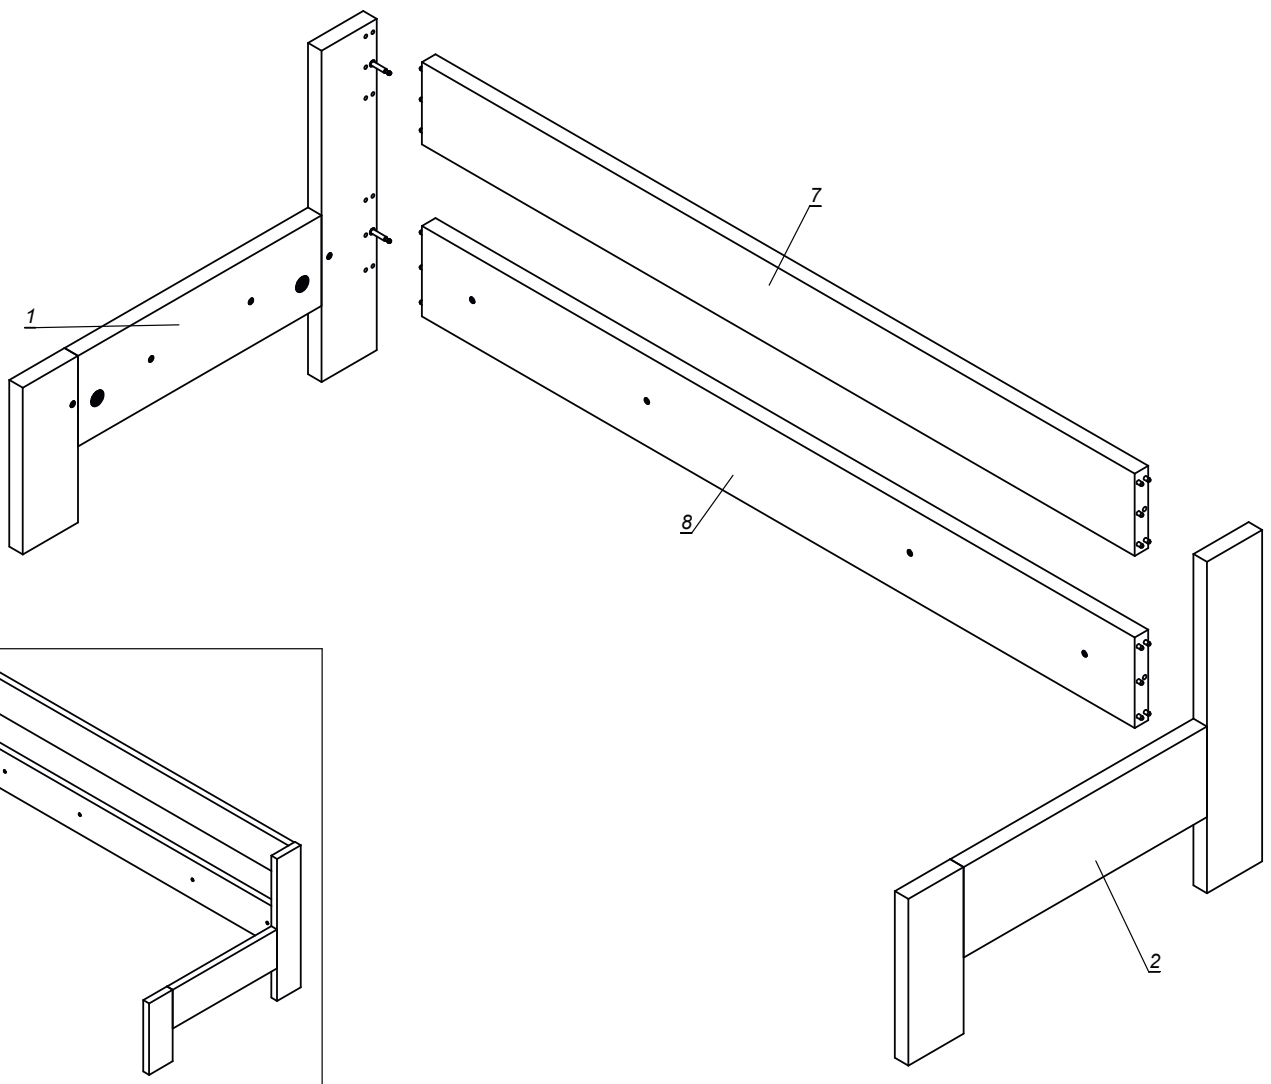

W31 Montážny návod

Rev. 22.10.2024

Rozkladacia posteľ Betka

Tento montážny návod platí aj pre posteľ s pravou alebo ľavou podrúčkou.

<p>20</p>  <p>66x</p>	<p>21</p>  <p>M6x14</p> <p>18x</p>	<p>22</p>  <p>M8x24</p> <p>4x</p>	<p>23</p>  <p>4x</p>	<p>24</p>  <p>4x</p>	
<p>25</p>  <p>28x</p>	<p>26</p>  <p>15/19</p> <p>28x</p>	<p>27</p>  <p>10x</p> <p>Ø 43</p>	<p>28</p>  <p>4x30</p> <p>8x</p>	<p>29</p>  <p>3,5x16</p> <p>12x</p>	<p>30</p>  <p>M6x40</p> <p>18x</p>