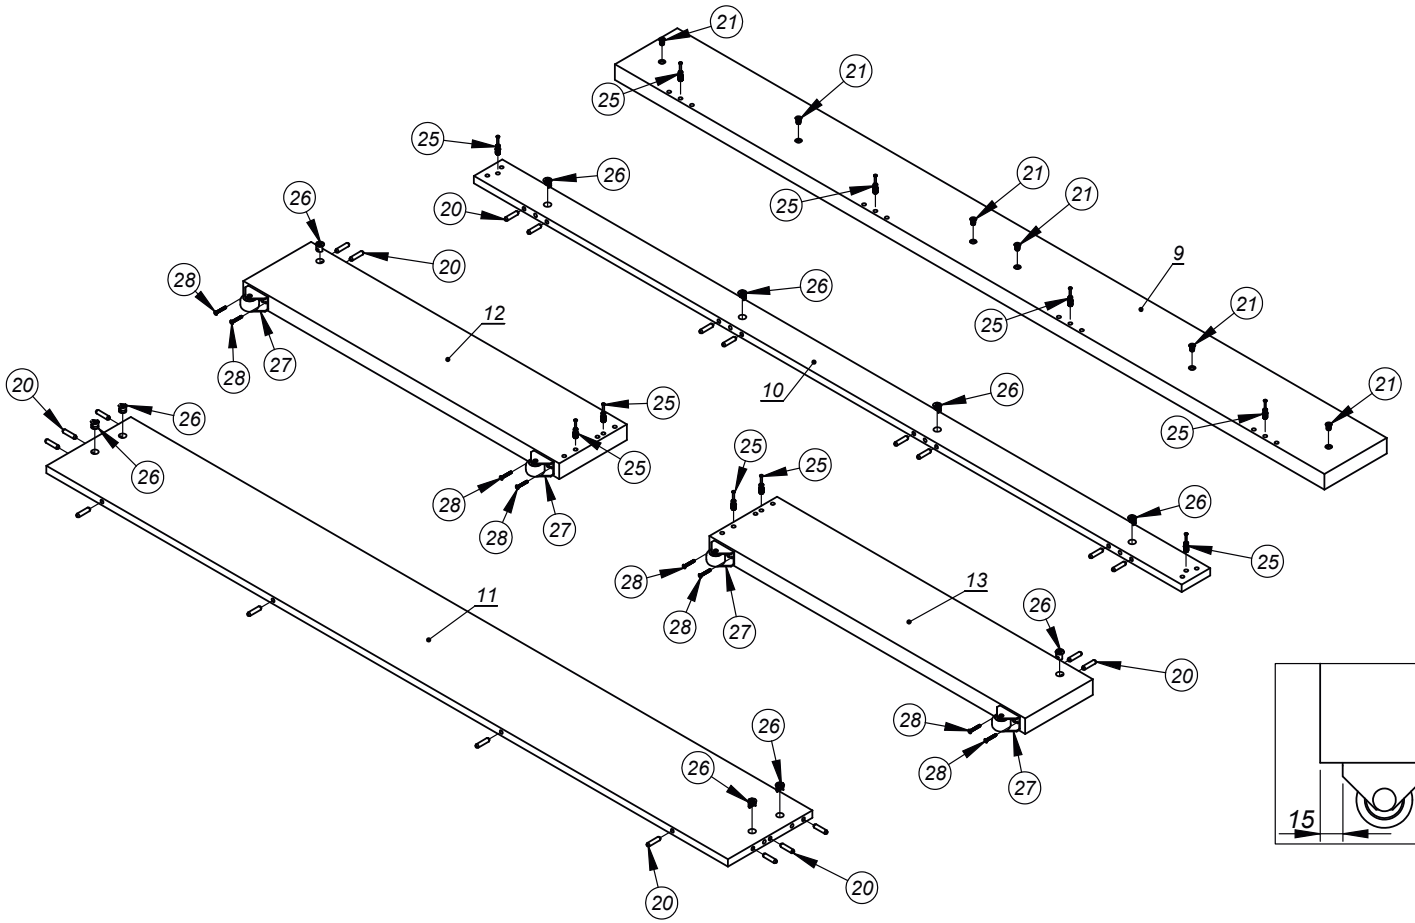

W31 Montážny návod

Rev. 22.10.2024

Rozkladacia posteľ Betka

Tento montážny návod platí aj pre posteľ s pravou alebo ľavou podrúčkou.

<p>20</p>  <p>66x</p>	<p>21</p>  <p>M6x14</p> <p>18x</p>	<p>22</p>  <p>M8x24</p> <p>4x</p>	<p>23</p>  <p>4x</p>	<p>24</p>  <p>4x</p>	
<p>25</p>  <p>28x</p>	<p>26</p>  <p>15/19</p> <p>28x</p>	<p>27</p>  <p>10x</p> <p>Ø 43</p>	<p>28</p>  <p>4x30</p> <p>8x</p>	<p>29</p>  <p>3,5x16</p> <p>12x</p>	<p>30</p>  <p>M6x40</p> <p>18x</p>